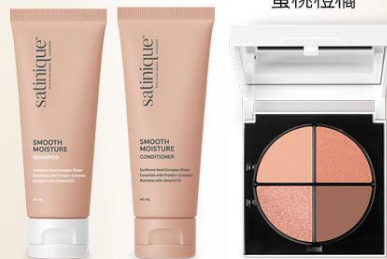

### 第二階

滿\$8,800

贈 雅芝面膜眼影組

價值\$1,588

\* 內含：OMEGA多效修護面膜(1片)  
及時尚造型眼影(卡其拿鐵)，各1

2選1

贈 柔潤洗髮眼影組

價值\$1,578

\* 內含：satinique柔潤保濕洗髮精旅行裝40ml  
satinique柔潤保濕潤髮乳旅行裝40ml  
雅芝時尚造型眼影(蜜桃橙橘)，各1

卡其拿鐵

蜜桃橙橘

• 有售貨額之雅芝產品始計入滿額贈活動 • 活動自4/2早上08:30開始 • 特惠組/贈品數量有限、售/贈完為止 •  
圖片僅供參考、贈品以實物為準，使用前請先詳閱使用說明書 • 安麗公司有權利調整活動內容

4/2  
美麗登場

ARTISTRY  
雅芝