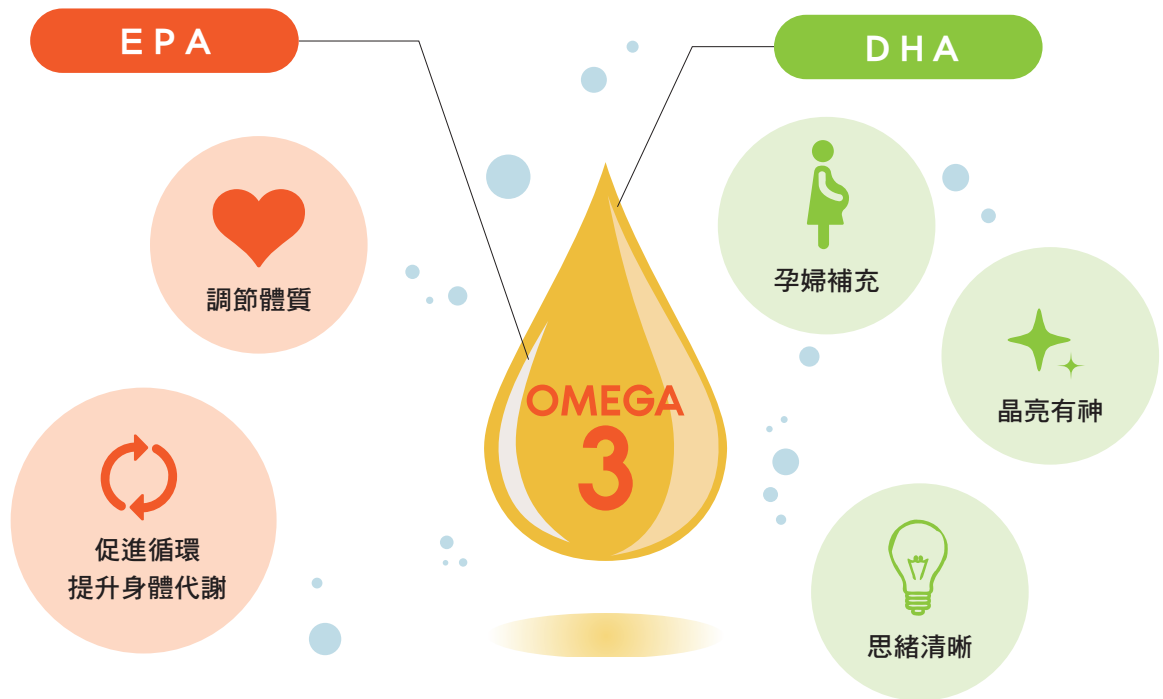

安心好魚油 滿足不同需求

為什麼需要魚油？

魚油的組成主要為Omega-3，是人體無法自行合成的必需脂肪酸，必須從食物中攝取。Omega-3脂肪酸包括EPA和DHA，在人體健康上扮演著重要角色。

Omega-3 含 EPA 和 DHA
有益人體健康

一天要吃多少Omega-3才足夠？

世界衛生組織建議一般人每天至少需攝取250~500mg的Omega-3脂肪酸，約需攝取：

(500 克水煮台灣鯛魚片) 或 (400 克虱目魚)

*魚類Omega-3含量參考數據摘自：衛生福利部食品藥物管理署，台灣食品成分資料庫2020版（UPDATE 3）（2022/02/11）

現代化飲食需要Omega-3

人體必需脂肪酸含 Omega-6 和 Omega-3，健康的比例應維持均衡的 1：1，但現代化的飲食讓人們在攝取比例上容易失衡，進而影響到身體代謝。均衡飲食，需要留意補充 Omega-3。