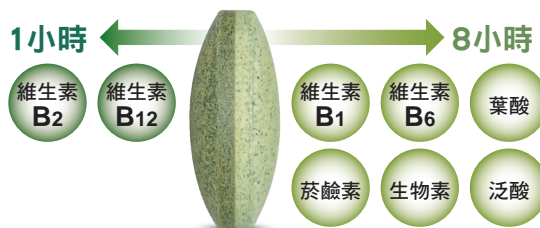

## 紐崔萊雙效 B 群能量錠 玩轉生活每一天

瞭解更多

**緩釋雙層技術**  
**8 小時活力不斷電！**

依據各自的溶解時機，設計成雙層結構。

活力續航 8 小時  
雙效 B 群能量錠

Vitamin B Plus

想要精力充沛無須再靠意志力，緩釋雙層錠片設計，讓你續航 8 小時，挑戰一整天的精彩！

訂貨代碼 2616  
容量 120 錠  
售價 990 元