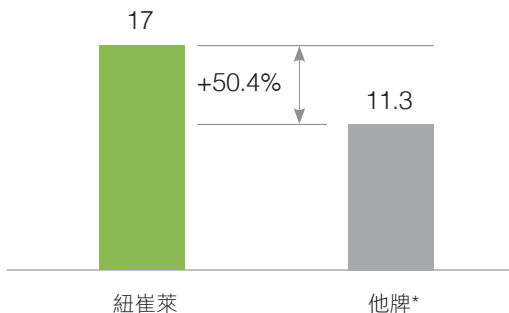

紐崔萊營養超纖飲 蛋白質含量較他牌高

單位：g