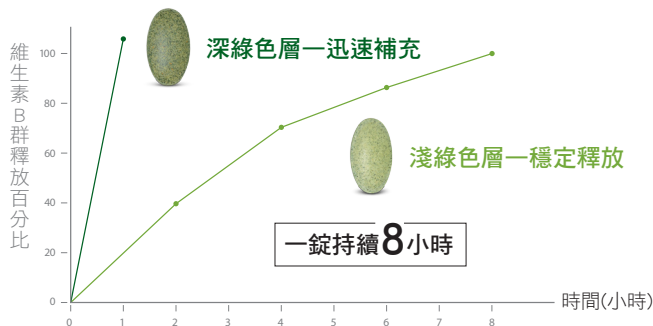

## 紐崔萊雙效 B 群能量錠 玩轉生活每一天

瞭解更多

**緩釋雙層技術**  
**8 小時活力不斷電！**

依據各自的溶解時機，設計成雙層結構。

活力續航 8 小時  
雙效 B 群能量錠

Vitamin B Plus

想要精力充沛無須再靠意志力，緩釋雙層錠片設計，讓你續航 8 小時，挑戰一整天的精彩！

訂貨代碼 2616  
容量 120 錠  
售價 990 元