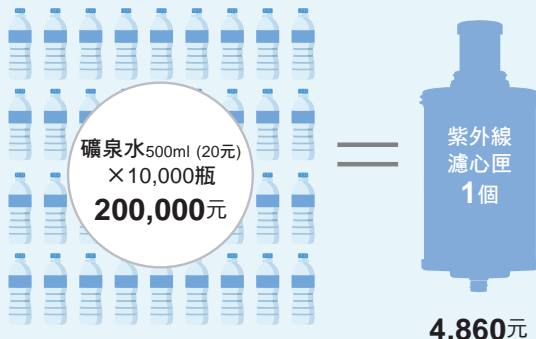

益之源實踐永續 節能環保又安心

你知道嗎？每一支紫外線濾心匣可以濾淨5,000公升的水，若是以500毫升的寶特瓶計算，每支濾心匣相當於減少10,000支寶特瓶的產生。