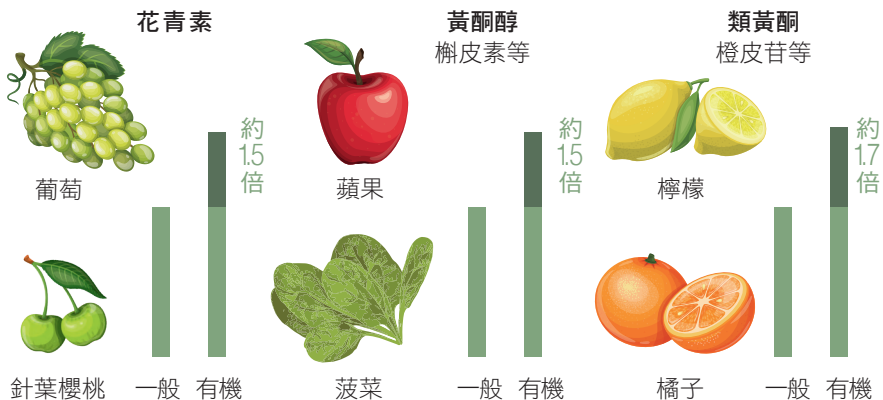

4 種植

超越有機 永續環境

紐崔萊堅持有機農耕法，確保豐富的植物營養素，同時對永續環境不遺餘力。以全天然、無化學的生物防治原則驅除害蟲，保護植物。

—— 有機栽培的蔬果富含植物營養素 ——

※ 參考來源為《英國營養學期刊》(2014)中，針對343份關於有機與非有機作物營養價值的研究論文，進行全面審視後取得之統計平均值。資料並非取自特定植物，而是公開之資訊。其中未包含以紐崔萊作物進行研究之數據。