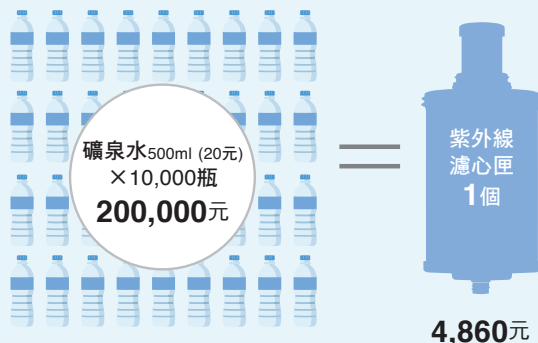

益之源實踐永續 節能環保又安心

你知道嗎？每一支紫外線濾心匣可以濾淨5,000公升的水，若是以500毫升的寶特瓶計算，每支濾心匣相當於減少10,000支寶特瓶的產生。