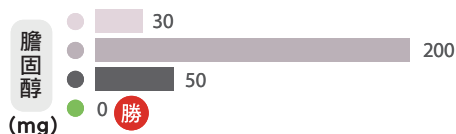

蛋白質每天要足量、更要無負擔！

蛋白質種類不同，潛在負擔也就不同

紐崔萊優質蛋白質，每份含8g蛋白質，營養無負擔

蛋白質負擔每份差異

(以 7~8g 蛋白質為例)