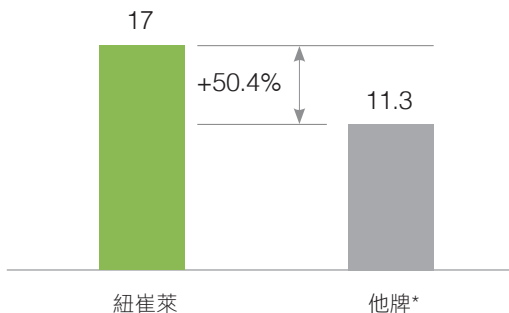

大豆蛋白來自合作的 NutriCert™ 認證農場。

原因
3

22 種 維生素、礦物質

幫助促進新陳代謝。

紐崔萊營養超纖飲 蛋白質含量較他牌高

單位：g

* 此為2個市售品牌的每份蛋白質含量平均值

使用來自 NutriCert™ 認證農場的大豆，全程追溯好安心