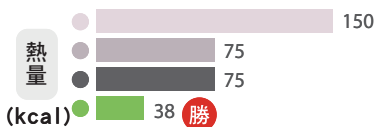

蛋白質每天要足量、更要無負擔！

蛋白質種類不同，潛在負擔也就不同

紐崔萊優質蛋白質，每份含8g蛋白質，營養無負擔

蛋白質負擔每份差異

(以 7~8g 蛋白質為例)