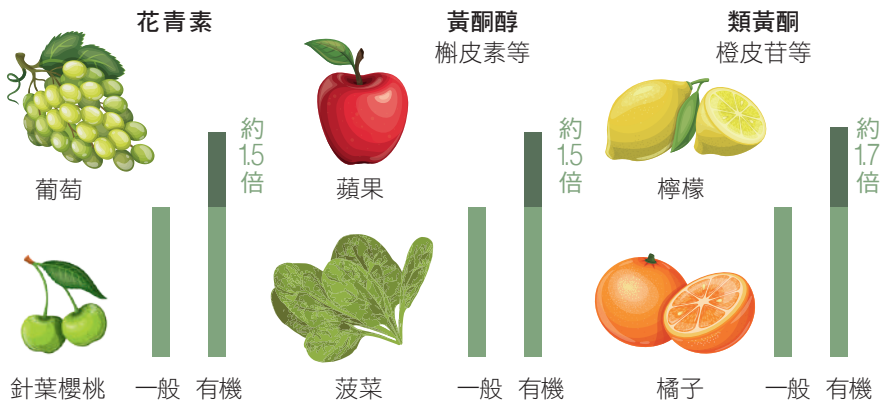

測試結果記錄

測試並記錄嚴選過程，如發芽率、營養價值、是否受到污染等

批號記錄

嚴選安全且富含植物營養素的種子，編列批號

3 選擇農場

自然與人 完美結合

紐崔萊擁有4座有機認證農場，都具有無污染的優質土壤，依據植物的特性，挑選最適合生長的环境。

西鱒魚湖農場 有機草本植物天堂

東鱒魚湖農場 天然科技有機樂園

培塔可農場 火山環繞豐饒土地

田谷農場 陽光普照理想樂土

自有農場的土地總面積

超過2,400公頃，相當於**94**座大安森林公園

4 種植

超越有機 永續環境

紐崔萊堅持有機農耕法，確保豐富的植物營養素，同時對永續環境不遺餘力。以全天然、無化學的生物防治原則驅除害蟲，保護植物。

—— 有機栽培的蔬果富含植物營養素 ——

※ 參考來源為《英國營養學期刊》(2014) 中，針對 343 份關於有機與非有機作物營養價值的研究論文，進行全面審視後取得之統計平均值。資料並非取自特定植物，而是公開之資訊。其中未包含以紐崔萊作物進行研究之數據。

不使用化學合成的肥料、農藥或殺蟲劑

天然的農藥

噴灑植物萃取物當作農藥，如避免害蟲啃食的紅辣椒、大蒜，及預防植物生病的肉桂，都是最天然的農藥。

害蟲害獸對策

植物營養保衛戰 分秒必爭

不分晝夜，在植物營養價值最高時收成，採收後20分鐘內立即脫水乾燥，保留最豐富的植物營養素。

—— 在作物營養價值最高時採收 ——

針葉櫻桃不同採收時期的營養價值比較

維生素C ██████████ 約2.3倍
多酚 ██████████ 約4倍

針葉櫻桃通常會在成熟的紅色狀態下出貨，事實上成熟前的綠色果實營養價值較高。

維生素C ██████████
多酚 ██████████

僅篩選出營養價值最高的綠色針葉櫻桃進行清洗。