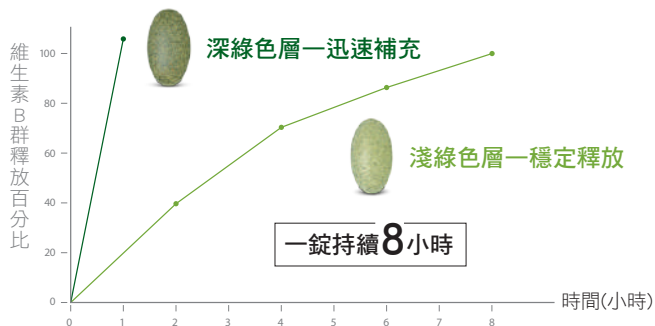

緩釋雙層技術
8 小時活力不斷電！

依據各自的溶解時機，設計成雙層結構。

活力續航 8 小時
雙效 B 群能量錠

Vitamin B Plus

想要精力充沛無須再靠意志力，緩釋雙層錠片設計，讓你續航 8 小時，挑戰一整天的精彩！

訂貨代碼 2616

容量 120 錠

售價 990 元

※第三方機構調查：根據人體胃腸道模型試驗(2015年9月實施)製作

使用螺旋藻
全程追溯好安心

完整 8 種維生素 B 結合螺旋藻，提供活力來源！

加美D鈣片 打造強健好骨氣

鈣是什麼？

人體中含量最高的礦物質是鈣，其中約 99% 存在骨骼與牙齒中，血液、肌肉中也含有鈣。骨質密度在 20～30 歲達到巔峰後，就會逐年降低。久坐、熬夜、穿高跟鞋、運動過度等習慣，都會加速骨骼趨向不健康。

你的鈣攝取夠了嗎？

衛福部建議，成年人每天應攝取 1,000mg 的鈣，但台灣民眾普遍攝取不足，建議額外補充為佳。