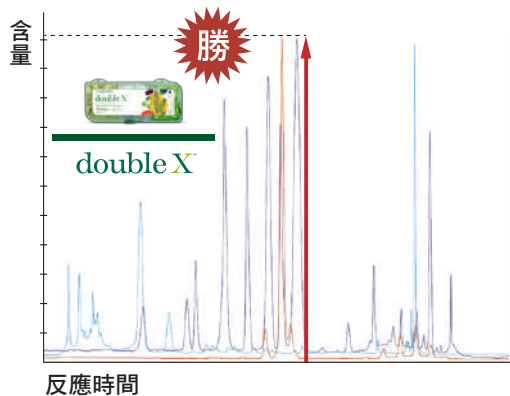

輕鬆攝取五色蔬果

double X
營養 MVP

完整的營養價值

double X 提供維生素、礦物質及國人普遍攝取不足的植物蔬果菁華，相當於一次就吃到豐富的營養素，是最方便的補充方式！

21 種植物蔬果菁華
提供 100 種植物營養素

與他牌營養品相比
double X 有更豐富的植物營養素

將針葉櫻桃、紫花苜蓿、甘藍、迷迭香、番茄等 21 種蔬果，以獨特技術萃取製成濃縮素，完整保留 100 種植物營養素。

植物營養含量比較