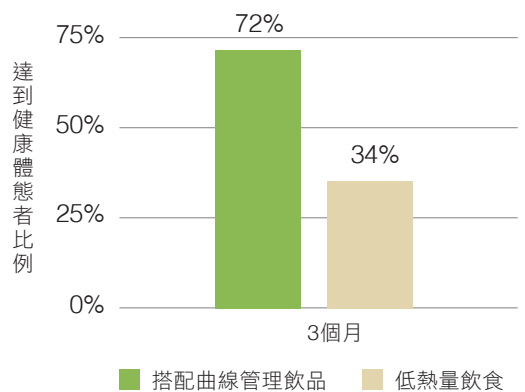

※資料來源：Heymsfield, Van Mierlo et al. 2003