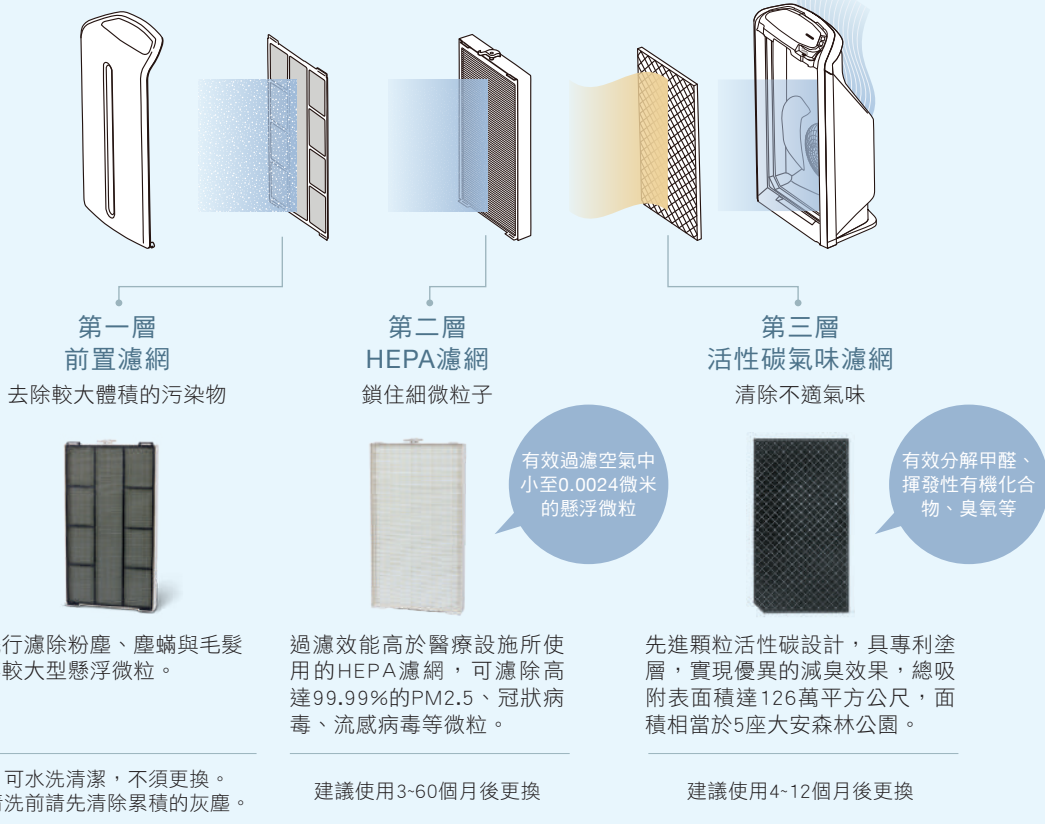

開窗前

開窗後

看不見的室外髒污、灰塵等隨空氣流入，影響室內空氣品質。

*使用模擬粉塵拍攝，以便清楚瞭解粉塵動向，僅供參考。

逸新空氣清淨機的堅持

集塵效果優異的3層過濾構造

擁有市面上頂級的濾淨功能，不僅可去除花粉、污染物，甚至可以去除奈米等級的病毒與氣味。

註：濾網壽命與室內空氣品質有關，視微粒感應器、運轉風量、運轉時數而定。為確保濾網發揮最佳濾淨效能，建議當濾網更換提示燈亮紅燈時，更換新的濾網。