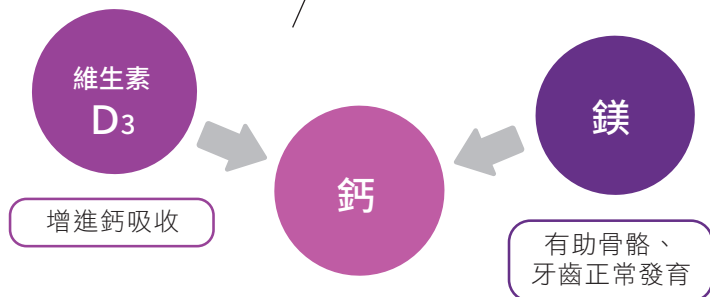

加美D鈣片 打造強健好骨氣

鈣是什麼？

人體中含量最高的礦物質是鈣，其中約 99% 存在骨骼與牙齒中，血液、肌肉中也含有鈣。骨質密度在 20～30 歲達到巔峰後，就會逐年降低。久坐、熬夜、穿高跟鞋、運動過度等習慣，都會加速骨骼趨向不健康。

你的鈣攝取夠了嗎？

衛福部建議，成年人每天應攝取 1,000mg 的鈣，但台灣民眾普遍攝取不足，建議額外補充為佳。

* 根據衛生福利部國民營養健康狀況變遷調查 106～109 年成果報告。

關鍵三營養

選擇紐崔萊 讓鈣更厲害

● 鈣純淨：

添加冰島純淨海藻鈣，全程追溯可信賴。

● 鈣關鍵：

骨骼健康關鍵三營養，鈣、鎂、維生素 D₃。

● 鈣吸收：

維生素 D₃ 增進鈣吸收。

● 鈣厲害：

每錠相當 6.8 公升大骨湯含鈣量，打造堅實體格！

完整金三角 強健好骨氣

加美D鈣片

Cal Mag D Advanced

歲月流逝，但健康不能跟著流逝！鈣、鎂與維生素D₃，打造最穩固的強健好骨氣。

訂貨代碼 2578

容量 180 錠

售價 660 元