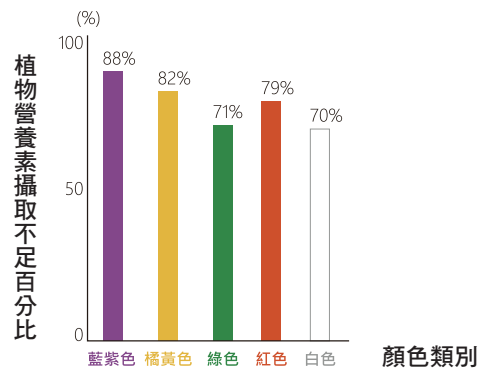

獨家植萃組合

紐崔萊科學家發現薑黃、迷迭香、洋蔥三種萃取物搭配時，對提升身體保健力的效果，比單一存在更為亮眼。

86% 國人蔬果攝取嚴重不足*

沒有達到每日五蔬果的標準，會造成維生素、礦物質、植物營養素與膳食纖維的不足，是潛在的健康隱憂！

* 衛生福利部國民營養健康狀況變遷調查（106 ~ 109 年）

台灣人植物營養素攝取不足的狀況

* 參考來源：衛生福利部《每日飲食指南手冊》p.9

輕鬆攝取五色蔬果