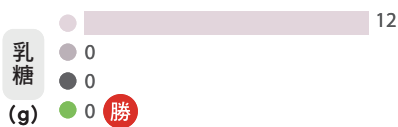

蛋白質每天要足量、更要無負擔！

蛋白質種類不同，潛在負擔也就不同

紐崔萊優質蛋白質，每份含8g蛋白質，營養無負擔

蛋白質負擔每份差異

(以 7~8g 蛋白質為例)