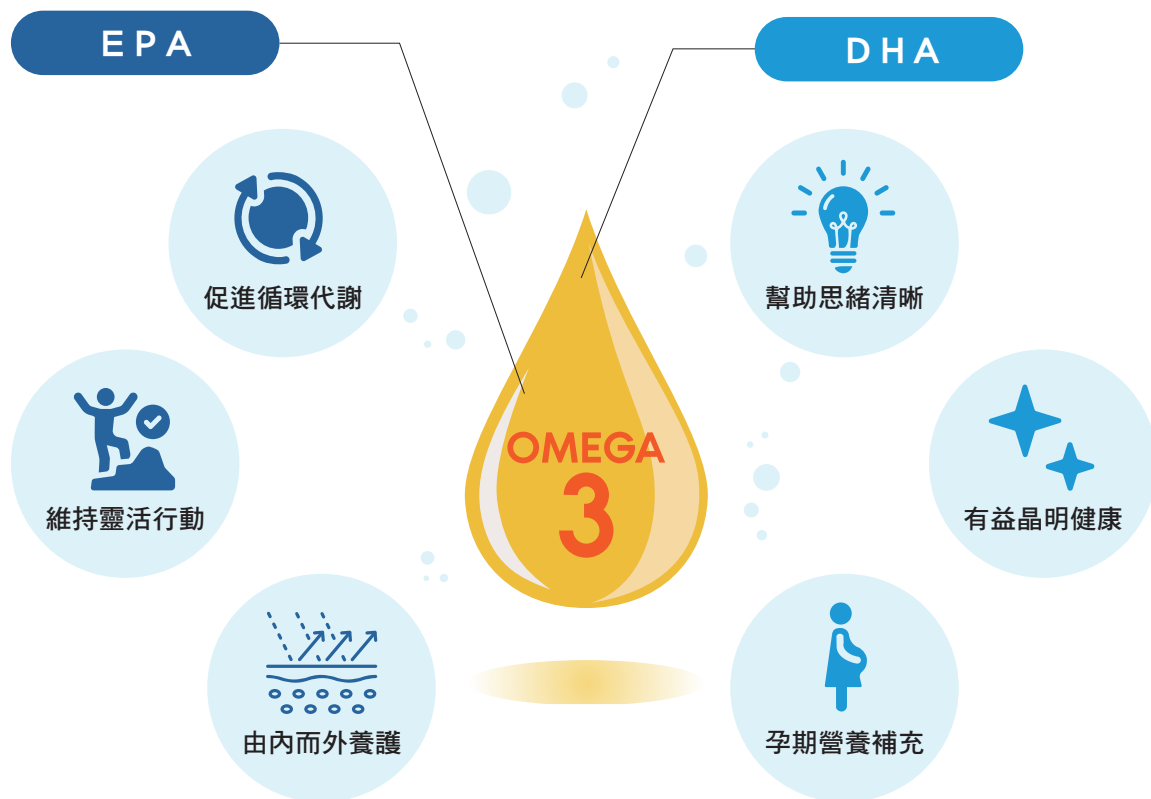

售價 1,625 元

俐落有型So Easy

活力纖姿膠囊

Powerfit Supplement

紅花籽油（含共軛亞麻油酸）、柑橘生物類黃酮，雙重功效成分促進新陳代謝，讓日常活動都成為俐落有型的助力。

訂貨代碼 2557

容量 120 粒

售價 2,180 元

安心好魚油 滿足多元需求

為什麼需要魚油？

魚油的組成主要為Omega-3，是人體無法自行合成的必需脂肪酸，必須從食物中攝取。Omega-3脂肪酸包括EPA和DHA，在人體健康上扮演著重要角色。

一天要吃多少Omega-3才足夠？

綜合多數研究結果，一般健康成年人要達到基礎保健功效，每天至少需攝取1克（1,000毫克）的Omega-3脂肪酸，約相當於：

(1000 克水煮台灣鯛魚片) 或 (500 克虱目魚)

*魚類Omega-3含量參考數據摘自：衛生福利部食品藥物管理署，台灣食品營養成分資料庫2023版UPDATE1(V1) (2024/4/19)

現代化飲食需要Omega-3

人體必需脂肪酸含 Omega-6 和 Omega-3，健康的比例應維持 1：1，但現代化的飲食多以沙拉油、大豆油等含 Omega-6 的油脂來烹調，導致比例嚴重失衡，影響身體代謝。均衡飲食，須留意補充 Omega-3。

為什麼選擇紐崔萊優質魚油？