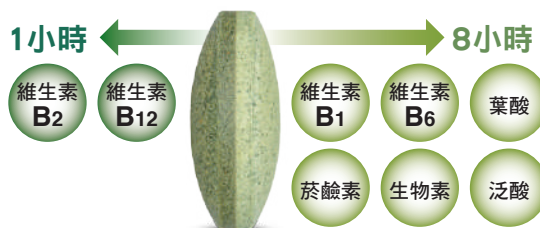

*以強效C營養片為例。

紐崔萊運用獨特科技，
將維生素C與特製的
微小纖維壓縮在一起。

當錠片到達消化道
時，錠片中的微小
纖維就會膨脹。

活力續航 雙效B群能量錠

維生素 B 群是什麼？

包含維生素 B1、B2、B6、B12、菸鹼素、泛酸、葉酸、生物素，總共 8 種組成維生素 B 群大家族，在體內扮演重要角色，但身體無法自行合成，必須額外補充。

紐崔萊雙效 B 群能量錠 玩轉生活每一天

瞭解更多

緩釋雙層技術
8 小時活力不斷電！

依據各自的溶解時機，設計成雙層結構。

活力續航 8 小時
雙效 B 群能量錠

Vitamin B Plus

想要精力充沛無須再靠意志力，緩釋雙層錠片設計，讓你續航 8 小時，挑戰一整天的精彩！

訂貨代碼 2616

容量 120 錠

售價 990 元

※第三方機構調查：根據人體胃腸道模型試驗(2015年9月實施)製作

使用螺旋藻
全程追溯好安心

完整 8 種維生素 B 結合螺旋藻，提供活力來源！

加美D鈣片 打造強健好骨氣

鈣是什麼？

人體中含量最高的礦物質是鈣，其中約 99% 存在骨骼與牙齒中，血液、肌肉中也含有鈣。骨質密度在 20～30 歲達到巔峰後，就會逐年降低。久坐、熬夜、穿高跟鞋、運動過度等習慣，都會加速骨骼趨向不健康。

你的鈣攝取夠了嗎？

衛福部建議，成年人每天應攝取 1,000mg 的鈣，但台灣民眾普遍攝取不足，建議額外補充為佳。