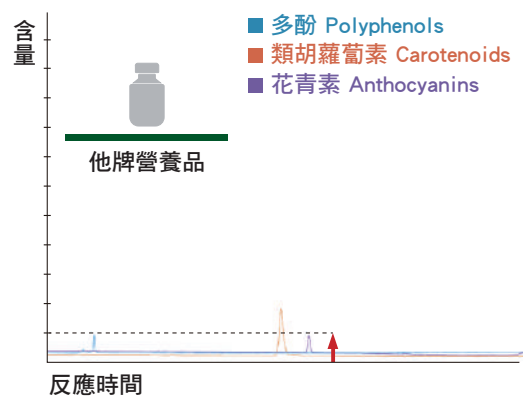

輕鬆攝取五色蔬果

double X
營養 MVP

完整的營養價值

double X 提供維生素、礦物質及國人普遍攝取不足的植物蔬果菁華，相當於一次就吃到豐富的營養素，是最方便的補充方式！

21 種植物蔬果菁華
提供 100 種植物營養素

與他牌營養品相比
double X 有更豐富的植物營養素

將針葉櫻桃、紫花苜蓿、甘藍、迷迭香、番茄等 21 種蔬果，以獨特技術萃取製成濃縮素，完整保留 100 種植物營養素。

植物營養含量比較