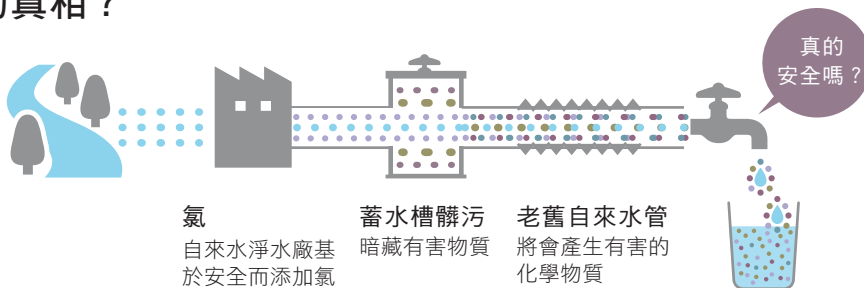

全台第一「全機」通過NSF認證的淨水器

- 污染物去除認證，必須通過NSF在自己實驗室進行的測試。
- 淨水器不得在水中釋放出任何有害物質，與水接觸的原材料必須通過嚴格的安全測試。
- 淨水器必須構造堅固，達到壓力變化的管線安全要求。
- 廣告、手冊與標示不得含有任何不實或誤導性說法。
- 原材料及製造過程必須維持不變，每5年必須重新檢驗認證。

NSF認證 / 標準範圍	性能要求
42 號標準 口感測試	去除氯、顆粒、氯胺
53 號標準 衛生測試	去除鉛、汞、石棉、揮發性有機化合物、殺蟲劑、三鹵甲烷、全氟辛酸 (PFOA) 及全氟辛烷磺酸 (PFOS)、微囊藻毒素等污染物
55 號標準 紫外線殺菌技術	紫外線劑量
401 號標準 新興污染物濾除	去除包括藥物、除草劑、殺蟲劑，以及新興於水中發現對健康有疑慮化合物

獲得美國水質協會
WQA金質獎章

相關細節請參閱
益之源產品手冊

自來水不為人知的真相？

自來水供應至每戶家庭前，通過老舊的自來水管、髒污的蓄水槽，其中的有機物質與水中的氯結合後，可能會產生三鹵甲烷等化學物質。