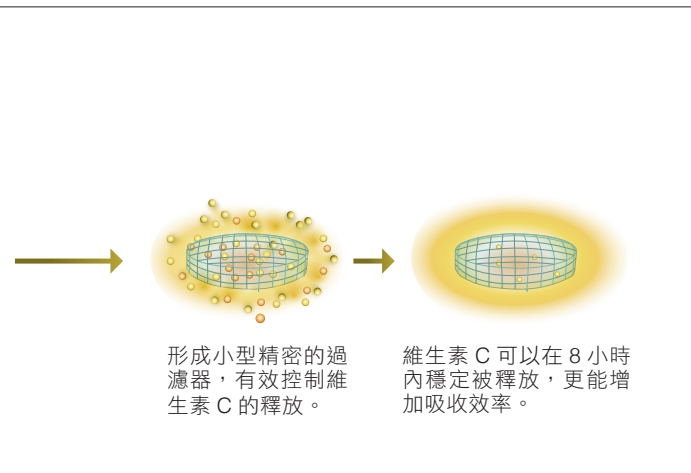

示意圖

紐崔萊獨特緩釋技術* 網狀科技 8 小時續航！

*以強效C營養片為例。

紐崔萊運用獨特科技，
將維生素C與特製的
微小纖維壓縮在一起。

當錠片到達消化道
時，錠片中的微小
纖維就會膨脹。

活力續航 雙效B群能量錠

維生素 B 群是什麼？

包含維生素 B1、B2、B6、B12、菸鹼素、泛酸、葉酸、生物素，總共 8 種組成維生素 B 群大家族，在體內扮演重要角色，但身體無法自行合成，必須額外補充。

紐崔萊雙效 B 群能量錠 玩轉生活每一天

瞭解更多

緩釋雙層技術
8 小時活力不斷電！

依據各自的溶解時機，設計成雙層結構。

活力續航 8 小時
雙效 B 群能量錠

Vitamin B Plus

想要精力充沛無須再靠意志力，緩釋雙層錠片設計，讓你續航 8 小時，挑戰一整天的精彩！

訂貨代碼 2616
容量 120 錠
售價 990 元

※第三方機構調查：根據人體胃腸道模型試驗(2015年9月實施)製作

使用螺旋藻
全程追溯好安心

完整 8 種維生素 B 結合螺旋藻，提供活力來源！

加美D鈣片 打造強健好骨氣

鈣是什麼？

人體中含量最高的礦物質是鈣，其中約 99% 存在骨骼與牙齒中，血液、肌肉中也含有鈣。骨質密度在 20～30 歲達到巔峰後，就會逐年降低。久坐、熬夜、穿高跟鞋、運動過度等習慣，都會加速骨骼趨向不健康。

你的鈣攝取夠了嗎？

衛福部建議，成年人每天應攝取 1,000mg 的鈣，但台灣民眾普遍攝取不足，建議額外補充為佳。