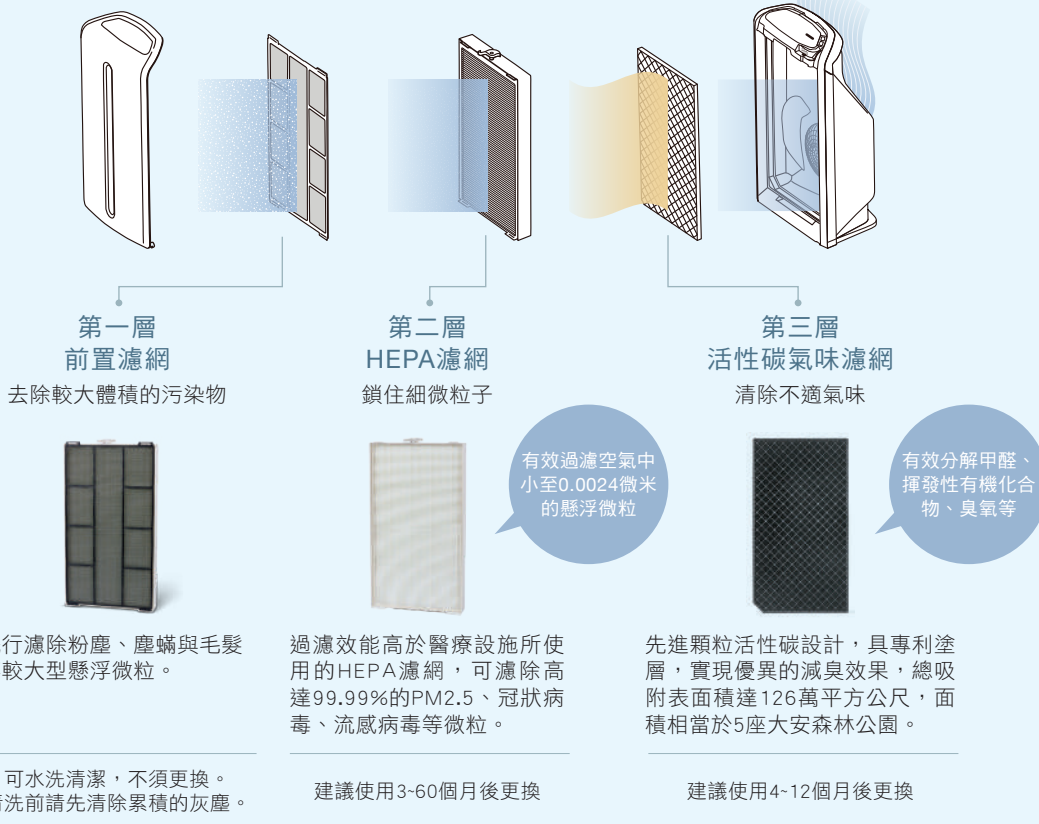

逸新空氣清淨機的堅持

集塵效果優異的3層過濾構造

擁有市面上頂級的濾淨功能，不僅可去除花粉、污染物，甚至可以去除奈米等級的病毒與氣味。

註：濾網壽命與室內空氣品質有關，視微粒感應器、運轉風量、運轉時數而定。為確保濾網發揮最佳濾淨效能，建議當濾網更換提示燈亮紅燈時，更換新的濾網。

居家空氣保清淨 定期換濾網才安心

濾網拆封後，請注意使用期限。當濾網更換指示燈亮起紅燈時，最好立即更換新濾網，才能讓空氣清淨機隨時保持在最佳效能，繼續守護全家人的居家好空氣。

第二代ATS和SKY空氣清淨機比較

	除去污染物數量	可去除最小的懸浮微粒	CADR*
第二代	94種	0.009 μm	7.1 $\text{m}^2 / \text{分}$
SKY	約3.5倍! 327種	2.4nm! 0.0024 μm	約20%UP 8.5 $\text{m}^2 / \text{分}$

* CADR為每分鐘經由空氣淨化設備過濾所產生的潔淨空氣體積，用以評定空氣清淨機的濾淨效能。數值越高代表濾除污染物的速度越快、適用的房間面積就越大，淨化效果越好。