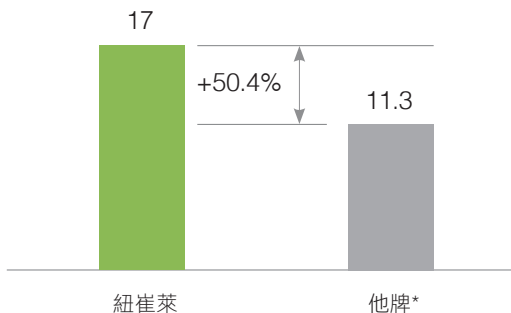

優植蛋白質

大豆蛋白來自合作的NutriCert™認證農場。

原因
3

22種

維生素、礦物質

幫助促進新陳代謝。

紐崔萊營養超纖飲 蛋白質含量較他牌高

單位：g