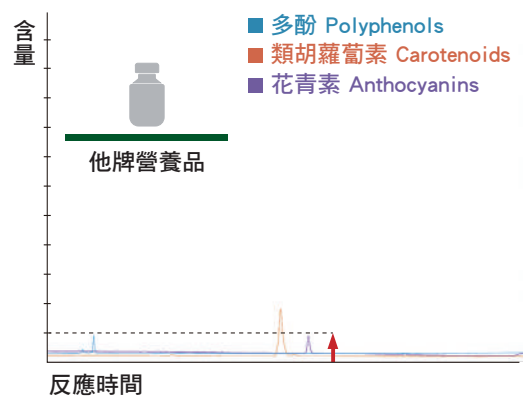

21 種植物蔬果菁華
提供 100 種植物營養素

與他牌營養品相比
double X 有更豐富的植物營養素

將針葉櫻桃、紫花苜蓿、甘藍、迷迭香、番茄等 21 種蔬果，以獨特技術萃取製成濃縮素，完整保留 100 種植物營養素。

植物營養含量比較

全方位健康補給

double X 蔬果綜合營養片

double X

double X 提供全方位健康補給，迅速開啟元氣滿分的一天，獨家植萃專利配方 PhytoProtect™，健康我最罩！