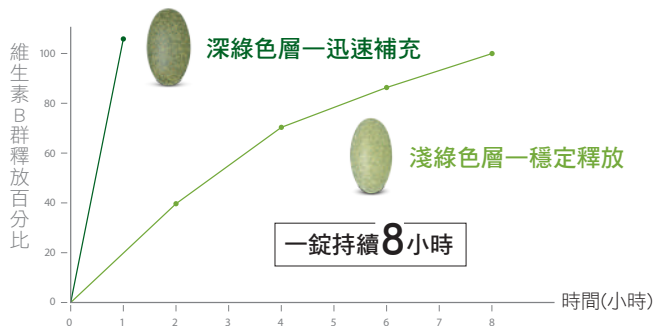

紐崔萊雙效 B 群能量錠 玩轉生活每一天

瞭解更多

緩釋雙層技術
8 小時活力不斷電！

依據各自的溶解時機，設計成雙層結構。

活力續航 8 小時
雙效 B 群能量錠

Vitamin B Plus

想要精力充沛無須再靠意志力，緩釋雙層錠片設計，讓你續航 8 小時，挑戰一整天的精彩！

訂貨代碼 2616
容量 120 錠
售價 990 元

※第三方機構調查：根據人體胃腸道模型試驗(2015年9月實施)製作

使用螺旋藻
全程追溯好安心

完整 8 種維生素 B 結合螺旋藻，提供活力來源！

加美D鈣片 打造強健好骨氣

鈣是什麼？

人體中含量最高的礦物質是鈣，其中約 99% 存在骨骼與牙齒中，血液、肌肉中也含有鈣。骨質密度在 20～30 歲達到巔峰後，就會逐年降低。久坐、熬夜、穿高跟鞋、運動過度等習慣，都會加速骨骼趨向不健康。

你的鈣攝取夠了嗎？

衛福部建議，成年人每天應攝取 1,000mg 的鈣，但台灣民眾普遍攝取不足，建議額外補充為佳。