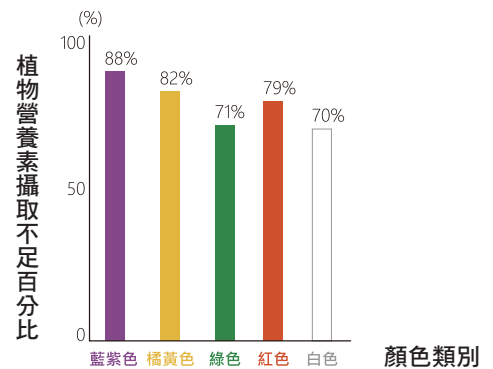

台灣人植物營養素攝取不足的狀況

* 參考來源：衛生福利部《每日飲食指南手冊》p.9