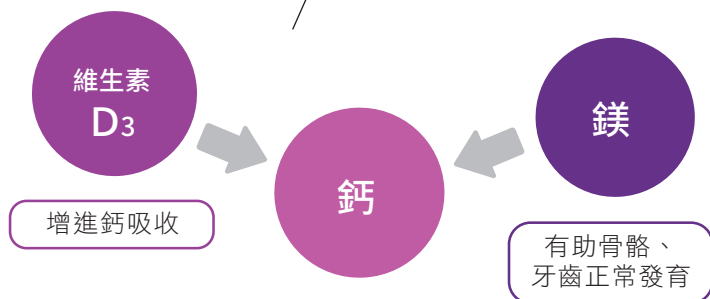

加美D鈣片 打造強健好骨氣

鈣是什麼？

人體中含量最高的礦物質是鈣，其中約 99% 存在骨骼與牙齒中，血液、肌肉中也含有鈣。骨質密度在 20～30 歲達到巔峰後，就會逐年降低。久坐、熬夜、穿高跟鞋、運動過度等習慣，都會加速骨骼趨向不健康。

你的鈣攝取夠了嗎？

衛福部建議，成年人每天應攝取 1,000mg 的鈣，但台灣民眾普遍攝取不足，建議額外補充為佳。

* 根據衛生福利部國民營養健康狀況變遷調查 106～109 年成果報告。

關鍵三營養

選擇紐崔萊 讓鈣更厲害

● 鈣純淨：

添加冰島純淨海藻鈣，全程追溯可信賴。

● 鈣關鍵：

骨骼健康關鍵三營養，鈣、鎂、維生素 D₃。

● 鈣吸收：

維生素 D₃ 增進鈣吸收。

● 鈣厲害：

每錠相當 6.8 公升大骨湯含鈣量，打造堅實體格！

完整金三角 強健好骨氣

加美D鈣片

Cal Mag D Advanced

歲月流逝，但健康不能跟著流逝！鈣、鎂與維生素D₃，打造最穩固的強健好骨氣。

訂貨代碼 2578

容量 180 錠

售價 660 元