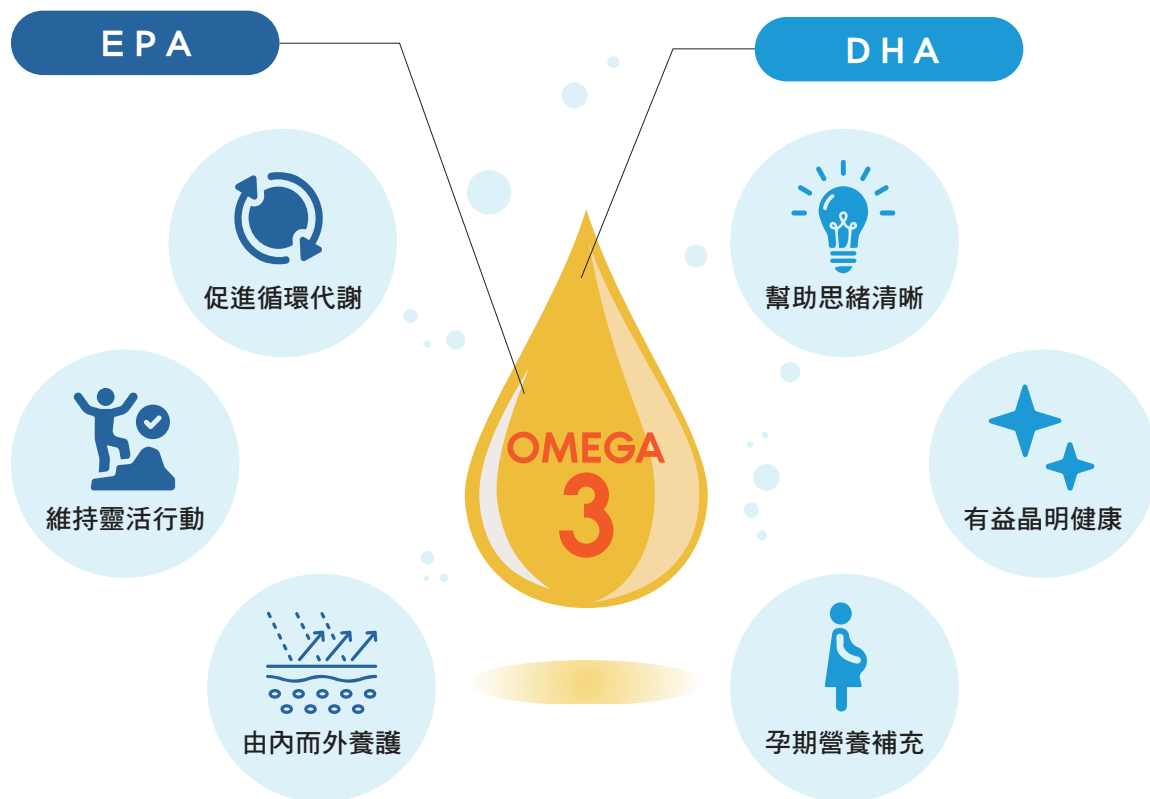

容量 90 錠

售價 1,625 元

俐落有型So Easy

活力纖姿膠囊

Powerfit Supplement

紅花籽油（含共軛亞麻油酸）、柑橘生物類黃酮，雙重功效成分促進新陳代謝，讓日常活動都成為俐落有型的助力。

訂貨代碼 2557

容量 120 粒

售價 2,180 元

安心好魚油 滿足多元需求

為什麼需要魚油？

魚油的組成主要為Omega-3，是人體無法自行合成的必需脂肪酸，必須從食物中攝取。Omega-3脂肪酸包括EPA和DHA，在人體健康上扮演著重要角色。

一天要吃多少Omega-3才足夠？

綜合多數研究結果，一般健康成年人要達到基礎保健功效，每天至少需攝取1克（1,000毫克）的Omega-3脂肪酸，約相當於：

*魚類Omega-3含量參考數據摘自：衛生福利部食品藥物管理署，台灣食品營養成分資料庫2023版UPDATE1(V1) (2024/4/19)

現代化飲食需要Omega-3

人體必需脂肪酸含 Omega-6 和 Omega-3，健康的比例應維持 1：1，但現代化的飲食多以沙拉油、大豆油等含 Omega-6 的油脂來烹調，導致比例嚴重失衡，影響身體代謝。均衡飲食，須留意補充 Omega-3。

為什麼選擇紐崔萊優質魚油？

紐崔萊是全球及台灣銷售第一的魚油 / Omega-3 營養補充品品牌 *

原因 1

全程追溯 好安心

嚴選祕魯純淨海域小型魚種，從原料到成品每年平均做50萬次測試和驗證。