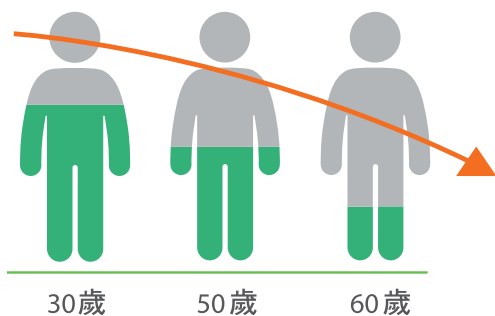

30歲：行動保養元年

30歲後，身體肌肉、玻尿酸、鈣隨年紀流失