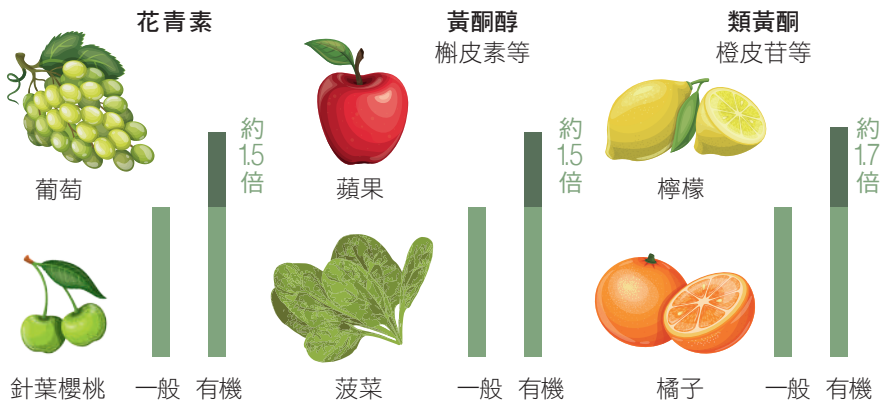

測試結果記錄

測試並記錄嚴選過程，如發芽率、營養價值、是否受到污染等

批號記錄

嚴選安全且富含植物營養素的種子，編列批號

3 選擇農場

自然與人 完美結合

紐崔萊擁有4座有機認證農場，都具有無污染的優質土壤，依據植物的特性，挑選最適合生長的环境。

西鱒魚湖農場 有機草本植物天堂

東鱒魚湖農場 天然科技有機樂園

培塔可農場 火山環繞豐饒土地

田谷農場 陽光普照理想樂土

自有農場的土地總面積

超過2,400公頃，相當於94座大安森林公園

4 種植

超越有機 永續環境

紐崔萊堅持有機農耕法，確保豐富的植物營養素，同時對永續環境不遺餘力。以全天然、無化學的生物防治原則驅除害蟲，保護植物。

—— 有機栽培的蔬果富含植物營養素 ——

※ 參考來源為《英國營養學期刊》(2014)中，針對343份關於有機與非有機作物營養價值的研究論文，進行全面審視後取得之統計平均值。資料並非取自特定植物，而是公開之資訊。其中未包含以紐崔萊作物進行研究之數據。

不使用化學合成的肥料、農藥或殺蟲劑

天然的農藥

噴灑植物萃取物當作農藥，如避免害蟲啃食的紅辣椒、大蒜，及預防植物生病的肉桂，都是最天然的農藥。

害蟲害獸對策

採取生物防治法來保護植物，以農場小尖兵蚯蚓、瓢蟲、獵鷹，來對抗不利植物成長的生物。

不分晝夜，在植物營養價值最高時收成，採收後20分鐘內立即脫水乾燥，保留最豐富的植物營養素。

—— 在作物營養價值最高時採收 ——

針葉櫻桃不同採收時期的營養價值比較

成熟前綠色

維生素C 約2.3倍
多酚 約4倍

針葉櫻桃通常會在成熟的紅色狀態下出貨，事實上成熟前的綠色果實營養價值較高。

成熟後紅色

維生素C
多酚