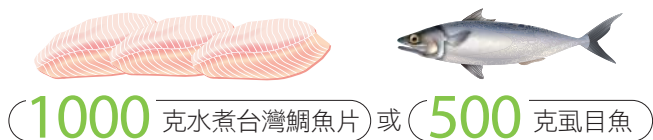

售價 2,180 元

安心好魚油 滿足多元需求

為什麼需要魚油？

魚油的組成主要為Omega-3，是人體無法自行合成的必需脂肪酸，必須從食物中攝取。Omega-3脂肪酸包括EPA和DHA，在人體健康上扮演著重要角色。

一天要吃多少Omega-3才足夠？

綜合多數研究結果，一般健康成年人要達到基礎保健功效，每天至少需攝取1克（1,000毫克）的Omega-3脂肪酸，約相當於：

*魚類Omega-3含量參考數據摘自：衛生福利部食品藥物管理署，台灣食品營養成分資料庫2023版UPDATE1(V1) (2024/4/19)

現代化飲食需要Omega-3

人體必需脂肪酸含 Omega-6 和 Omega-3，健康的比例應維持 1：1，但現代化的飲食多以沙拉油、大豆油等含 Omega-6 的油脂來烹調，導致比例嚴重失衡，影響身體代謝。均衡飲食，須留意補充 Omega-3。

為什麼選擇紐崔萊優質魚油？

紐崔萊是全球及台灣銷售第一的魚油 / Omega-3 營養補充品品牌 *

原因 1

全程追溯 好安心

嚴選祕魯純淨海域小型魚種，從原料到成品每年平均做50萬次測試和驗證。