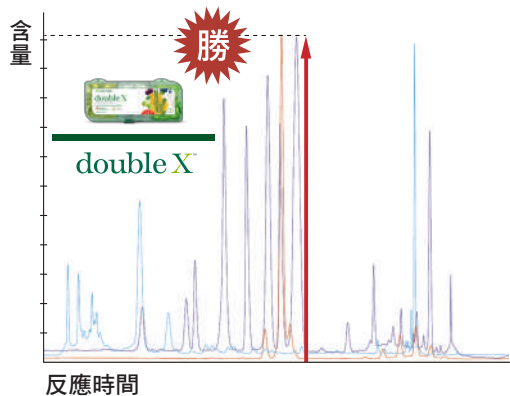

21 種植物蔬果菁華
提供 100 種植物營養素

與他牌營養品相比
double X 有更豐富的植物營養素

將針葉櫻桃、紫花苜蓿、甘藍、迷迭香、番茄等 21 種蔬果，以獨特技術萃取製成濃縮素，完整保留 100 種植物營養素。

植物營養含量比較

全方位健康補給

double X 蔬果綜合營養片

double X

double X 提供全方位健康補給，迅速開啟元氣滿分的一天，獨家植萃專利配方 PhytoProtect™，健康我最罩！