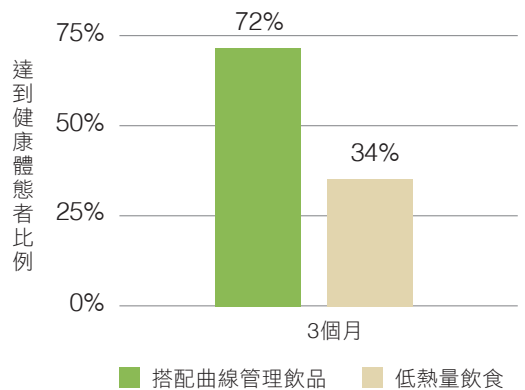

※資料來源：Heymsfield, Van Mierlo et al. 2003