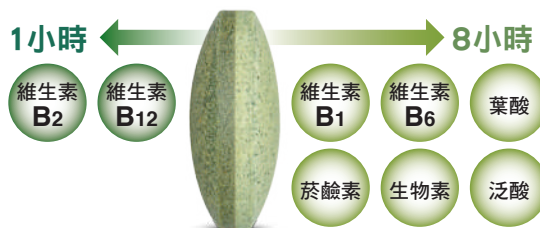

紐崔萊雙效 B 群能量錠 玩轉生活每一天

瞭解更多

緩釋雙層技術
8 小時活力不斷電！

依據各自的溶解時機，設計成雙層結構。

活力續航 8 小時
雙效 B 群能量錠

Vitamin B Plus

想要精力充沛無須再靠意志力，緩釋雙層錠片設計，讓你續航 8 小時，挑戰一整天的精彩！

訂貨代碼 2616
容量 120 錠
售價 990 元

※第三方機構調查：根據人體胃腸道模型試驗(2015年9月實施)製作

使用螺旋藻
全程追溯好安心

完整 8 種維生素 B 結合螺旋藻，提供活力來源！

加美D鈣片 打造強健好骨氣

鈣是什麼？

人體中含量最高的礦物質是鈣，其中約 99% 存在骨骼與牙齒中，血液、肌肉中也含有鈣。骨質密度在 20～30 歲達到巔峰後，就會逐年降低。久坐、熬夜、穿高跟鞋、運動過度等習慣，都會加速骨骼趨向不健康。

你的鈣攝取夠了嗎？

衛福部建議，成年人每天應攝取 1,000mg 的鈣，但台灣民眾普遍攝取不足，建議額外補充為佳。