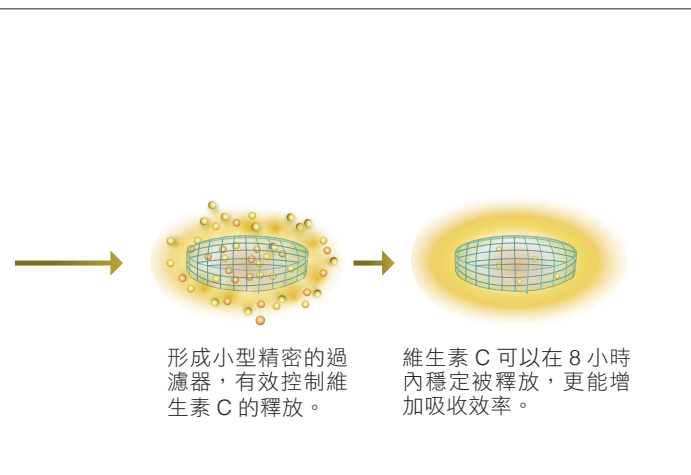

※第三方機構調查：根據人體胃腸道模型試驗(2015年9月實施)製作

使用螺旋藻
全程追溯好安心

完整 8 種維生素 B 結合螺旋藻，提供活力來源！