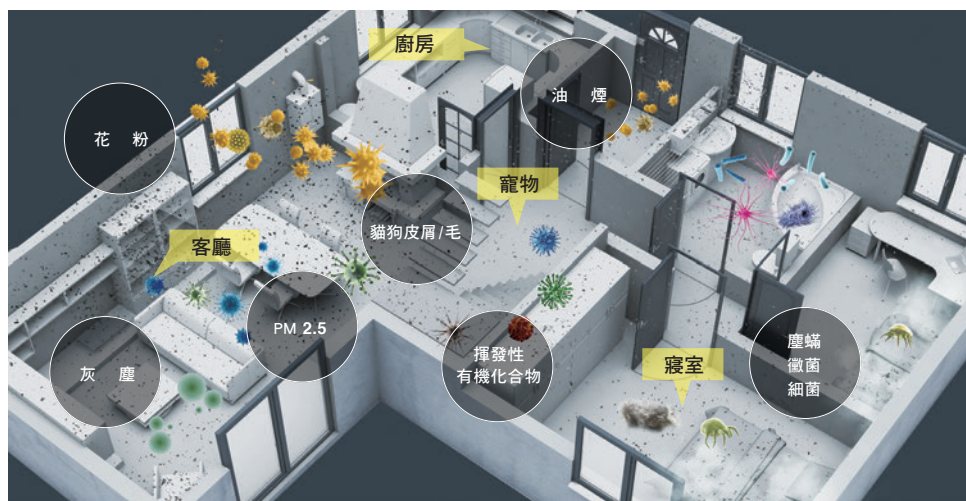

你可能不知道 室內的污染物是室外的2~5倍!

我們每天曝露在空氣中，但室內空氣潛藏了許多污染物質，例如灰塵、塵蟎、花粉等，髒污的程度可能是室外的2~5倍*，僅仰賴打掃、通風很難清除此類污染物。

*EPA (美國環境保護局) 的報告指出「室內空氣的髒污是室外的2~5倍」。

潛藏在家中的污染物質

打掃或開窗通風帶來反效果？ 當心空氣品質變糟！

為維護環境整潔及室內空氣清新，打掃便成了每日必做之事，然而打掃得再乾淨，也無法除去所有的花粉或塵蟎屍骸，再加上為維持空氣流通的開窗動作，反而會讓室外的髒污空氣趁虛而入，所以要特別注意，打掃或通風都有可能為保持乾淨空氣帶來反效果！

日常小動作 隱藏大危機

吸塵器
清掃前

吸塵器
清掃後

吸塵器排氣口所送出的風，會吹散附着於地板或牆壁上的污染物質，使髒污在房間內擴散開。

開窗前

開窗後

看不見的室外髒污、灰塵等隨空氣流入，影響室內空氣品質。

*使用模擬粉塵拍攝，以便清楚瞭解粉塵動向，僅供參考。