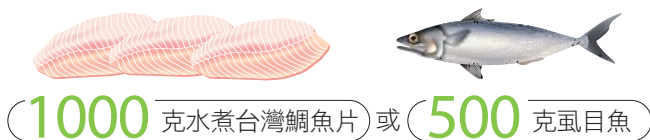

## 一天要吃多少Omega-3才足夠？

綜合多數研究結果，一般健康成年人要達到基礎保健功效，每天至少需攝取1克（1,000毫克）的Omega-3脂肪酸，約相當於：

\*魚類Omega-3含量參考數據摘自：衛生福利部食品藥物管理署，台灣食品營養成分資料庫2023版UPDATE1(V1) (2024/4/19)