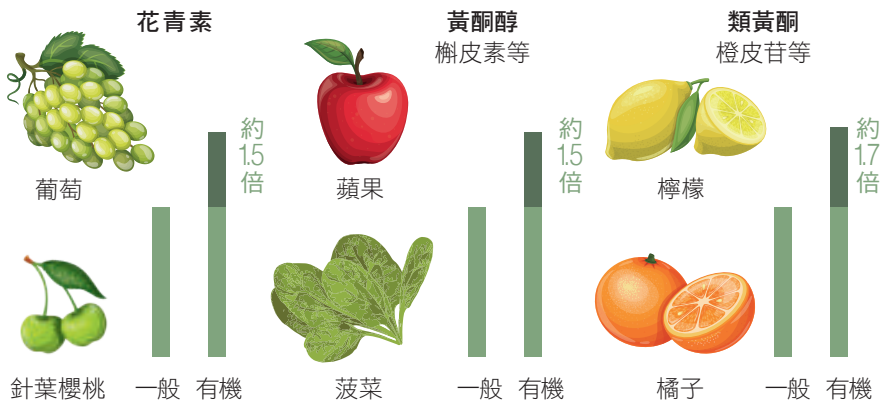

4 種植

超越有機 永續環境

紐崔萊堅持有機農耕法，確保豐富的植物營養素，同時對永續環境不遺餘力。以全天然、無化學的生物防治原則驅除害蟲，保護植物。

—— 有機栽培的蔬果富含植物營養素 ——

※ 參考來源為《英國營養學期刊》(2014)中，針對343份關於有機與非有機作物營養價值的研究論文，進行全面審視後取得之統計平均值。資料並非取自特定植物，而是公開之資訊。其中未包含以紐崔萊作物進行研究之數據。