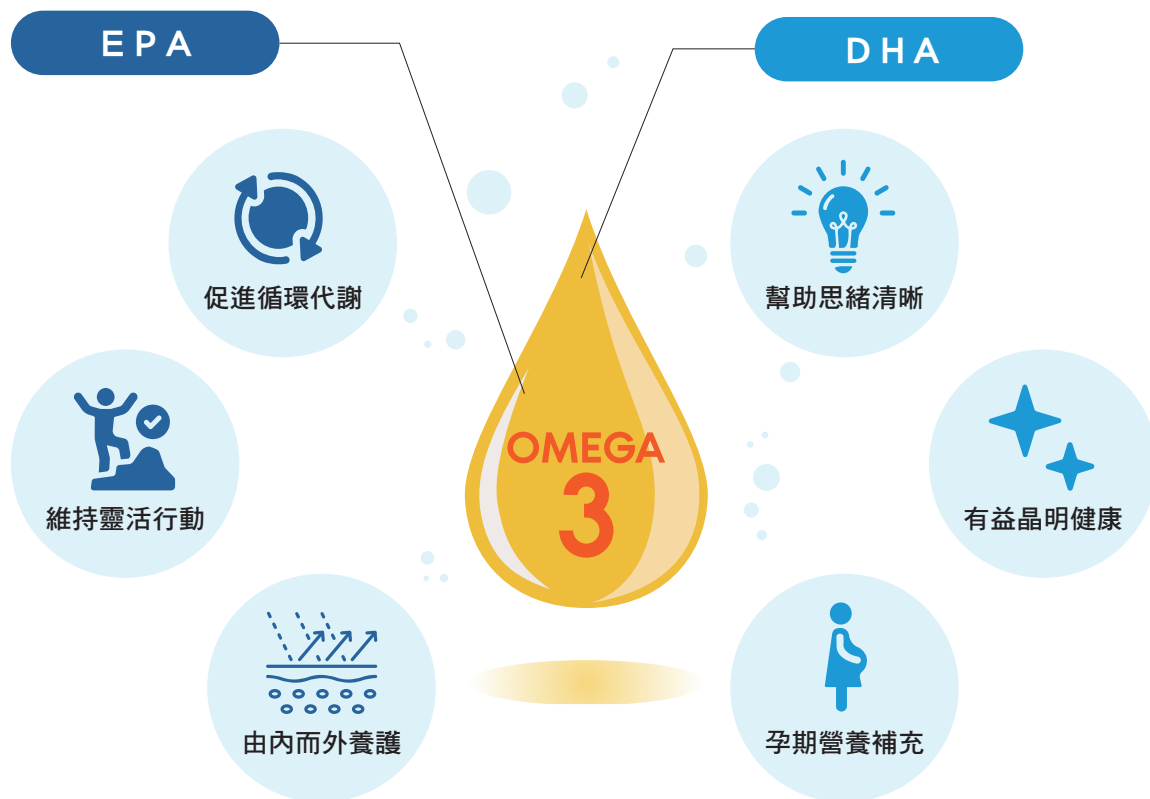

安心好魚油 滿足多元需求

為什麼需要魚油？

魚油的組成主要為Omega-3，是人體無法自行合成的必需脂肪酸，必須從食物中攝取。Omega-3脂肪酸包括EPA和DHA，在人體健康上扮演著重要角色。