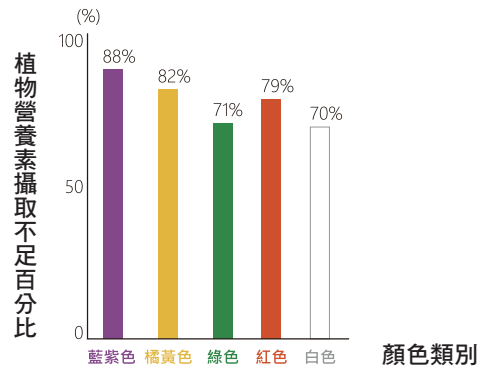

台灣人植物營養素攝取不足的狀況

* 參考來源：衛生福利部《每日飲食指南手冊》p.9