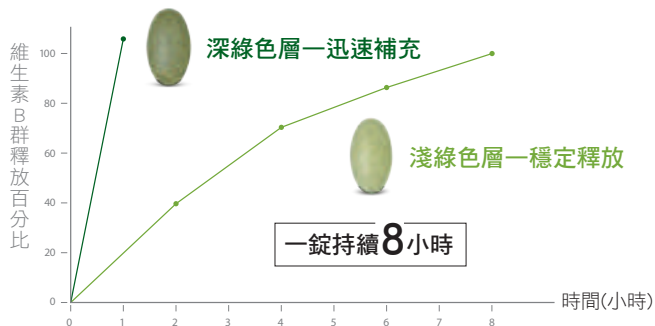

## 紐崔萊雙效 B 群能量錠 玩轉生活每一天

瞭解更多

**緩釋雙層技術**  
**8 小時活力不斷電！**

依據各自的溶解時機，設計成雙層結構。

活力續航 8 小時  
雙效 B 群能量錠

Vitamin B Plus

想要精力充沛無須再靠意志力，緩釋雙層錠片設計，讓你續航 8 小時，挑戰一整天的精彩！

訂貨代碼 2616  
容量 120 錠  
售價 990 元