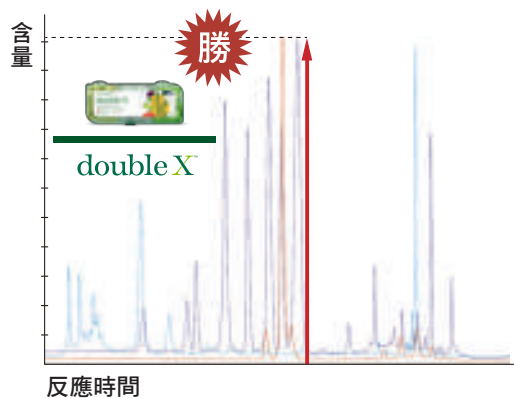

輕鬆攝取五色蔬果

double X
營養 MVP

完整的營養價值

double X 提供維生素、礦物質及國人普遍攝取不足的植物蔬果菁華，相當於一次就吃到豐富的營養素，是最方便的補充方式！

21 種植物蔬果菁華
提供 100 種植物營養素

與他牌營養品相比
double X 有更豐富的植物營養素

將針葉櫻桃、紫花苜蓿、甘藍、迷迭香、番茄等 21 種蔬果，以獨特技術萃取製成濃縮素，完整保留 100 種植物營養素。

植物營養含量比較