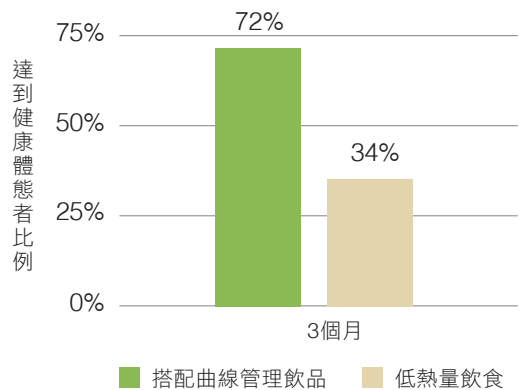

※資料來源：Heymsfield, Van Mierlo et al. 2003