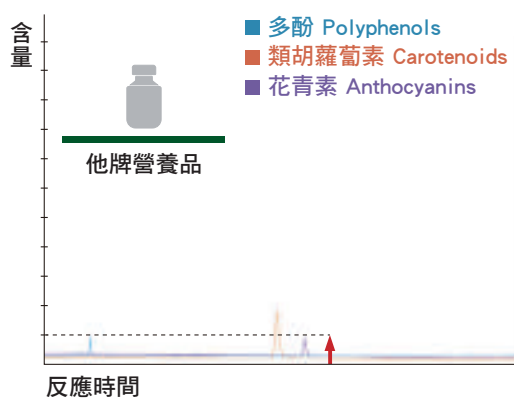

輕鬆攝取五色蔬果

double X
營養 MVP

完整的營養價值

double X 提供維生素、礦物質及國人普遍攝取不足的植物蔬果菁華，相當於一次就吃到豐富的營養素，是最方便的補充方式！

21 種植物蔬果菁華
提供 100 種植物營養素

與他牌營養品相比
double X 有更豐富的植物營養素

將針葉櫻桃、紫花苜蓿、甘藍、迷迭香、番茄等 21 種蔬果，以獨特技術萃取製成濃縮素，完整保留 100 種植物營養素。

植物營養含量比較