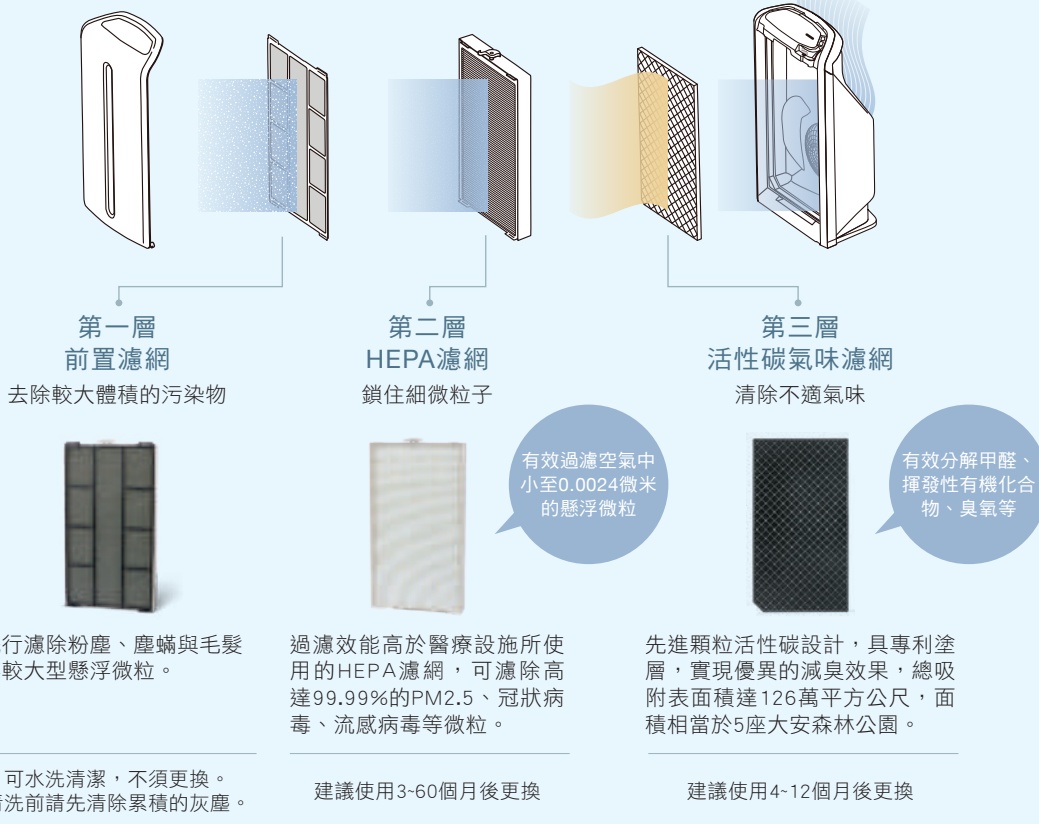

逸新空氣清淨機的堅持

集塵效果優異的3層過濾構造

擁有市面上頂級的濾淨功能，不僅可去除花粉、污染物，甚至可以去除奈米等級的病毒與氣味。

註：濾網壽命與室內空氣品質有關，視微粒感應器、運轉風量、運轉時數而定。為確保濾網發揮最佳濾淨效能，建議當濾網更換提示燈亮紅燈時，更換新的濾網。

居家空氣保清淨 定期換濾網才安心

濾網拆封後，請注意使用期限。當濾網更換指示燈亮起紅燈時，最好立即更換新濾網，才能讓空氣清淨機隨時保持在最佳效能，繼續守護全家人的居家好空氣。

第二代ATS和SKY空氣清淨機比較

	除去污染物數量	可去除最小的懸浮微粒	CADR*
第二代	94種	0.009 μm	7.1 $\text{m}^2 / \text{分}$
SKY	約3.5倍! 327種	2.4nm! 0.0024 μm	約20%UP 8.5 $\text{m}^2 / \text{分}$

* CADR為每分鐘經由空氣淨化設備過濾所產生的潔淨空氣體積，用以評定空氣清淨機的濾淨效能。數值越高代表濾除污染物的速度越快、適用的房間面積就越大，淨化效果越好。