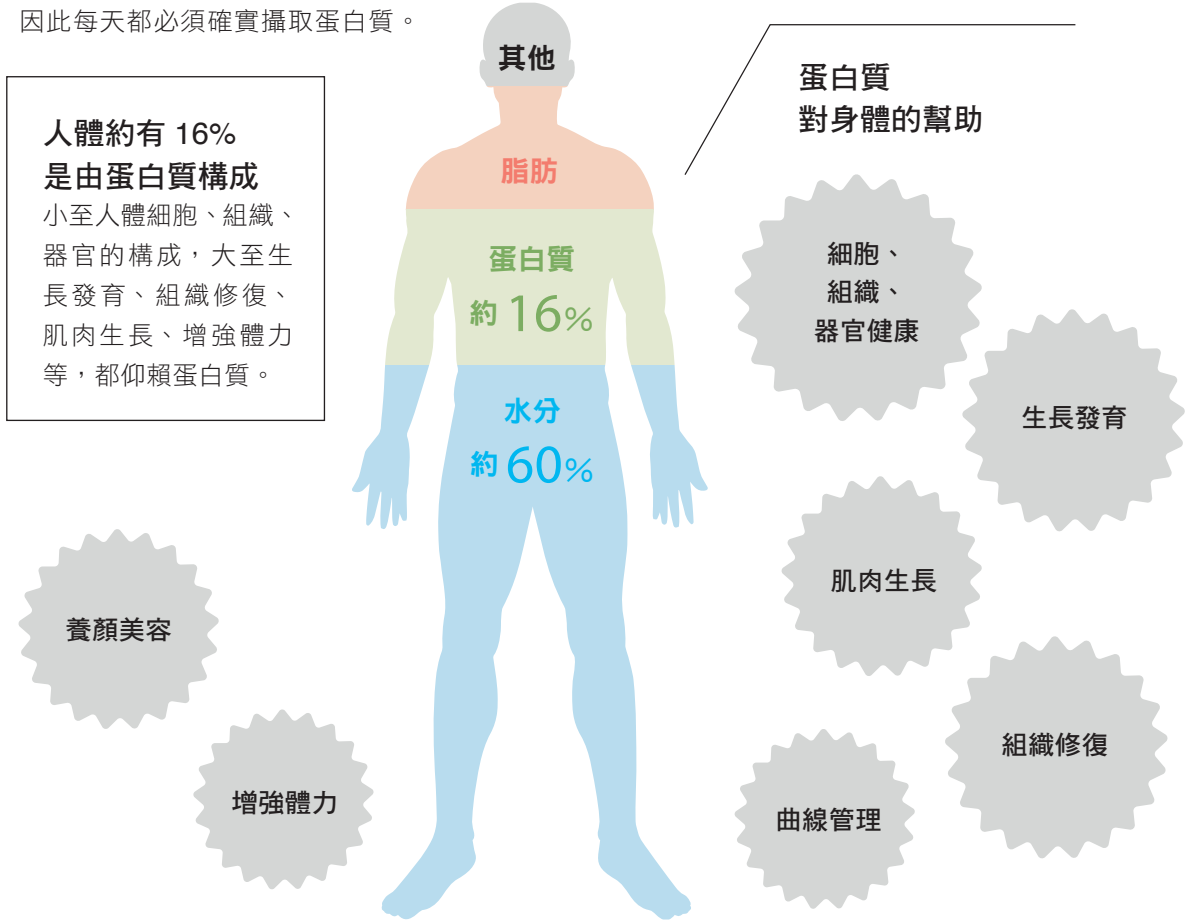

蛋白質有益修復組織，足量補充也有助養顏美容。

為了邁向美好體態，補充蛋白質也可增加飽足感。

然而，當蛋白質的攝取量低於需求量時，會造成營養不良而無法維持人體正常運作，因此每天都必須確實攝取蛋白質。

一天要吃多少蛋白質才足夠？

以自己體重為基準
一般人每天要攝取 **1.1g / kg**

一般健康成人	成長中的孩童與青少年	孕婦	健身者	70歲以上樂齡族群
1.1g	1.2~1.6g	1.5g	1.6g	1.2g