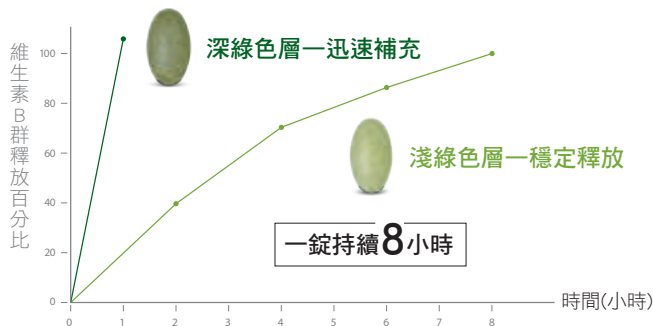

瞭解更多

緩釋雙層技術
8 小時活力不斷電！

依據各自的溶解時機，設計成雙層結構。

活力續航 8 小時
雙效 B 群能量錠

Vitamin B Plus

想要精力充沛無須再靠意志力，緩釋雙層錠片設計，讓你續航 8 小時，挑戰一整天的精彩！

訂貨代碼 2616
容量 120 錠
售價 990 元

※第三方機構調查：根據人體胃腸道模型試驗(2015年9月實施)製作

使用螺旋藻
全程追溯好安心

完整 8 種維生素 B 結合螺旋藻，提供活力來源！

加美D鈣片 打造強健好骨氣

鈣是什麼？

人體中含量最高的礦物質是鈣，其中約 99% 存在骨骼與牙齒中，血液、肌肉中也含有鈣。骨質密度在 20～30 歲達到巔峰後，就會逐年降低。久坐、熬夜、穿高跟鞋、運動過度等習慣，都會加速骨骼趨向不健康。

你的鈣攝取夠了嗎？

衛福部建議，成年人每天應攝取 1,000mg 的鈣，但台灣民眾普遍攝取不足，建議額外補充為佳。