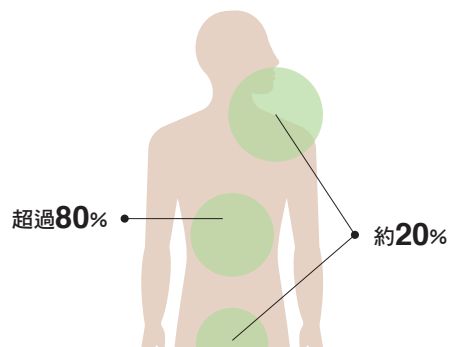

打造優質消化道 穩固健康根基

豐收源自土壤 健康啟自消化道

要收成優質作物，土壤至關重要。土壤中的微生物能分解有機物，轉化成植物可吸收的營養素。健康的消化道和豐富的好菌，就像肥沃的土壤一樣，每天滋養我們的身體。以益生菌打底，養成健康消化道，使全身獲得養分，讓健康之樹茁壯。

菌叢平衡與生理機能 息息相關

消化道中的微生物菌叢可幫助轉化營養素、合成人體所需的維生素，進而影響身體日常許多生理機能。

消化道健康是全身健康的根本

人體微生物數量約有 100 兆，差不多是人體細胞的數量，其中超過 80% 的微生物位於消化道，影響著消化道、體態、氣色、情緒、新陳代謝等身心狀況。微生物有好有壞，健康的消化道需要有一定比例的好菌（益生菌）打底。然而，益生菌會因飲食、藥物、疾病、年紀、生活習慣等有所增減，需要適時補充益生菌，維持消化道菌相平衡，才能擁有健康好機能！

身體共生菌的分布

好菌聯手纖維 養成健康消化道環境

好菌與纖維兩者聯手能讓營養吸收事半功倍，為身體建立正向循環。好菌越多，纖維就能好好被分解，有益消化道健康；纖維越多，越能餵飽好菌，讓好菌持續增長繁殖、發揮作用。