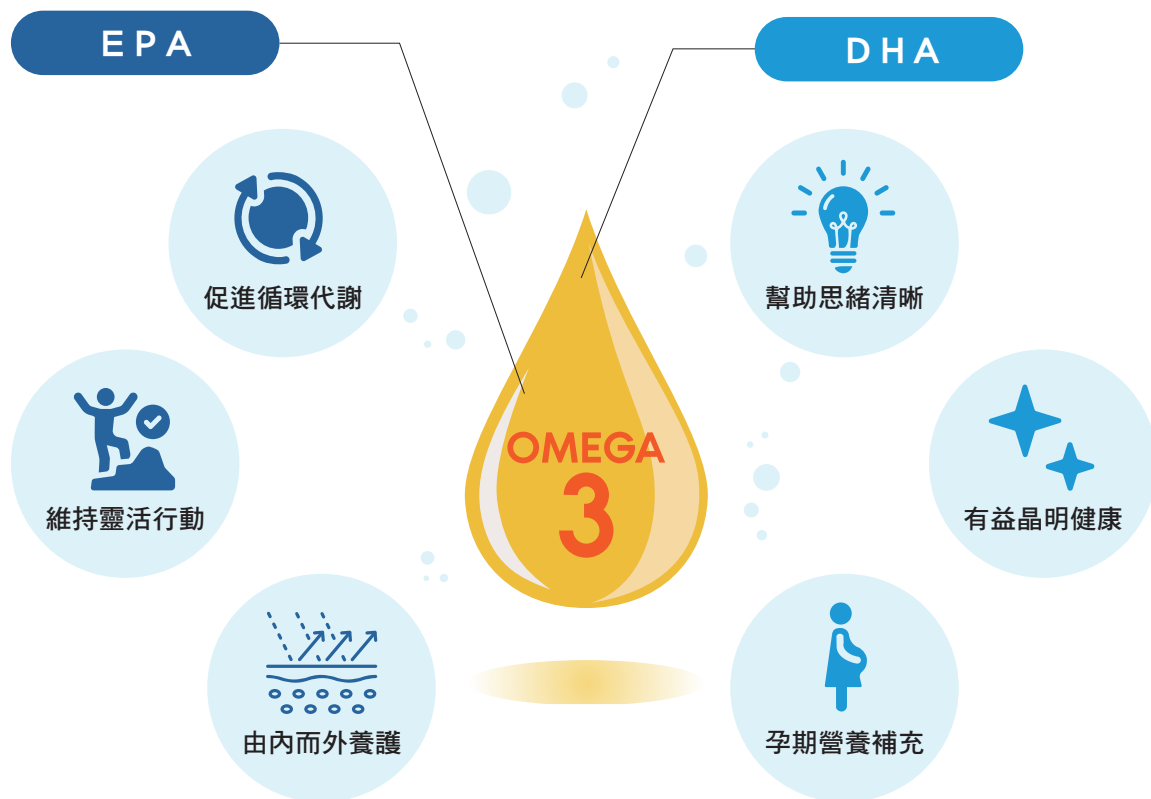

訂貨代碼 2557

容量 120 粒

售價 2,180 元

安心好魚油 滿足多元需求

為什麼需要魚油？

魚油的組成主要為Omega-3，是人體無法自行合成的必需脂肪酸，必須從食物中攝取。Omega-3脂肪酸包括EPA和DHA，在人體健康上扮演著重要角色。

一天要吃多少Omega-3才足夠？

綜合多數研究結果，一般健康成年人要達到基礎保健功效，每天至少需攝取1克（1,000毫克）的Omega-3脂肪酸，約相當於：

(1000 克水煮台灣鯛魚片) 或 (500 克虱目魚)

*魚類Omega-3含量參考數據摘自：衛生福利部食品藥物管理署，台灣食品營養成分資料庫2023版UPDATE1(V1) (2024/4/19)

現代化飲食需要Omega-3

人體必需脂肪酸含 Omega-6 和 Omega-3，健康的比例應維持 1：1，但現代化的飲食多以沙拉油、大豆油等含 Omega-6 的油脂來烹調，導致比例嚴重失衡，影響身體代謝。均衡飲食，須留意補充 Omega-3。