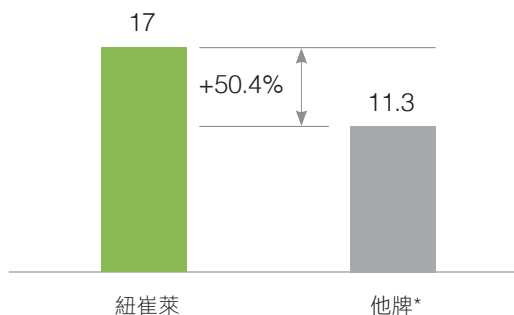

幫助促進新陳代謝。

紐崔萊營養超纖飲 蛋白質含量較他牌高

單位：g

* 此為2個市售品牌的每份蛋白質含量平均值

使用來自NutriCert™認證農場
的大豆，全程追溯好安心

超纖飽足 打造纖盈體質基礎

BodyKey™ 營養超纖飲

BodyKey Nutritional Drink Mix