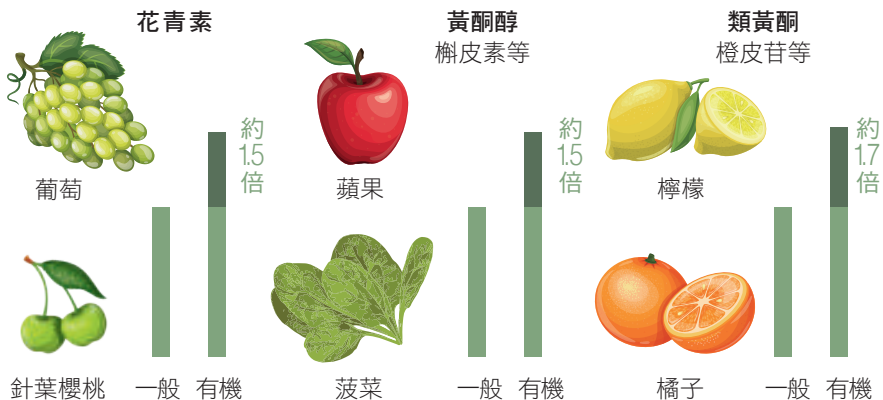

測試結果記錄

測試並記錄嚴選過程，如發芽率、營養價值、是否受到污染等

批號記錄

嚴選安全且富含植物營養素的種子，編列批號

3 選擇農場

自然與人 完美結合

紐崔萊擁有4座有機認證農場，都具有無污染的優質土壤，依據植物的特性，挑選最適合生長的环境。

西鱒魚湖農場 有機草本植物天堂

東鱒魚湖農場 天然科技有機樂園

培塔可農場 火山環繞豐饒土地

田谷農場 陽光普照理想樂土

自有農場的土地總面積

超過2,400公頃，相當於**94**座大安森林公園

4 種植

超越有機 永續環境

紐崔萊堅持有機農耕法，確保豐富的植物營養素，同時對永續環境不遺餘力。以全天然、無化學的生物防治原則驅除害蟲，保護植物。

—— 有機栽培的蔬果富含植物營養素 ——

※ 參考來源為《英國營養學期刊》(2014)中，針對343份關於有機與非有機作物營養價值的研究論文，進行全面審視後取得之統計平均值。資料並非取自特定植物，而是公開之資訊。其中未包含以紐崔萊作物進行研究之數據。

不使用化學合成的肥料、農藥或殺蟲劑

天然的農藥

噴灑植物萃取物當作農藥，如避免害蟲啃食的紅辣椒、大蒜，及預防植物生病的肉桂，都是最天然的農藥。

害蟲害獸對策

採取生物防治法來保護植物，以農場小尖兵蚯蚓、瓢蟲、獵鷹，來對抗不利植物成長的生物。

不分晝夜，在植物營養價值最高時收成，採收後20分鐘內立即脫水乾燥，保留最豐富的植物營養素。

—— 在作物營養價值最高時採收 ——

針葉櫻桃不同採收時期的營養價值比較

維生素C ██████████ 約2.3倍
多酚 ██████████ 約4倍

針葉櫻桃通常會在成熟的紅色狀態下出貨，事實上成熟前的綠色果實營養價值較高。

維生素C ██████████
多酚 ██████████

僅篩選出營養價值最高的綠色針葉櫻桃進行清洗。