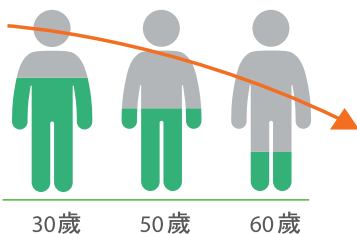

30歲：行動保養元年

30歲後，身體的肌肉、玻尿酸、鈣隨年紀流失，更要注意行動力靈活關鍵—肌肉支撐力；補給肌肉營養+運動，有助提升肌肉支撐力