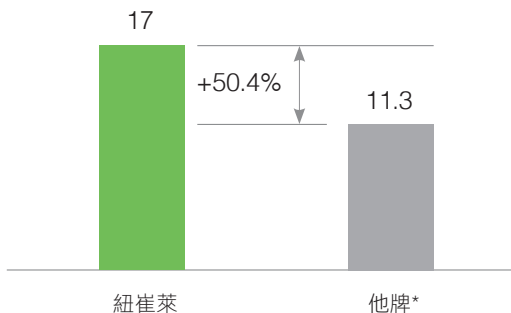

紐崔萊營養超纖飲 蛋白質含量較他牌高

單位：g