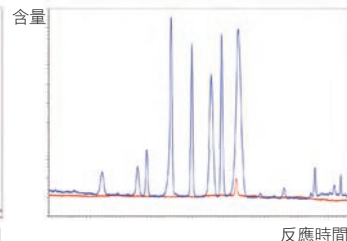

double X

多酚 - double X **勝**

胡蘿蔔素 - double X **勝**

花青素 - double X **勝**

台灣最知名品牌
綜合營養品

1. 此表依據 2025 年紐崔萊總部科學家進行的高效液相色譜分析結果繪製
2. 測量基準為該產品的每日建議用量

全方位健康補給

double X 蔬果綜合營養片