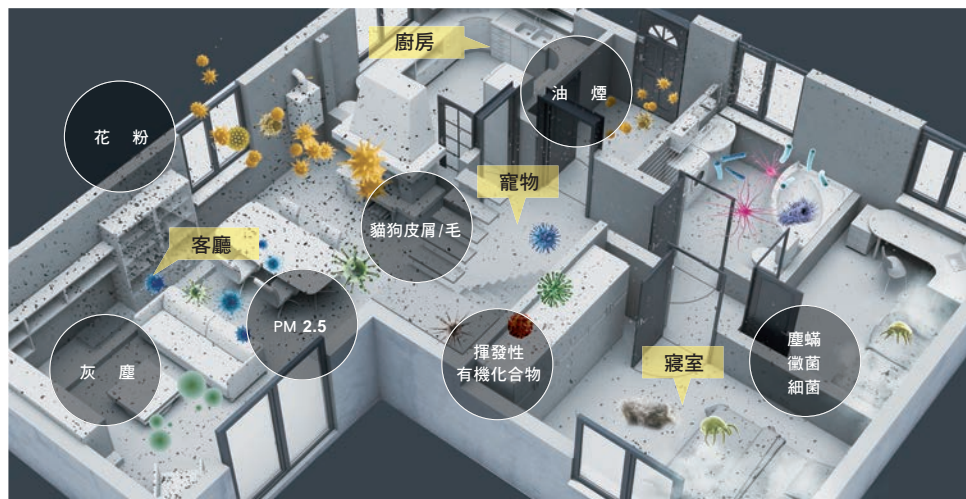

通過英國過敏協會認證，能有效過濾22項、102種過敏原與刺激物，過濾小至0.0024微米的懸浮微粒，包含PM2.5、冠狀病毒與流感病毒，保護全家人的健康。

ATMOSPHERE
SKY

ATMOSPHERE
MINI

美國環保署
ENERGY STAR
節能認證

美國家電製造商協會
AHAM品質認證

英國過敏協會認證

過敏症研究基金會
歐洲中心 (ECARF) 認證

你可能不知道 室內的污染物是室外的2~5倍!

我們每天曝露在空氣中，但室內空氣潛藏了許多污染物質，例如灰塵、塵蟎、花粉等，髒污的程度可能是室外的2~5倍*，僅仰賴打掃、通風很難清除此類污染物。

*EPA (美國環境保護局) 的報告指出「室內空氣的髒污是室外的2~5倍」。

潛藏在家中的污染物質

打掃或開窗通風帶來反效果？ 當心空氣品質變糟！

為維護環境整潔及室內空氣清新，打掃便成了每日必做之事，然而打掃得再乾淨，也無法除去所有的花粉或塵蟎屍骸，再加上為維持空氣流通的開窗動作，反而會讓室外的髒污空氣趁虛而入，所以要特別注意，打掃或通風都有可能為保持乾淨空氣帶來反效果！

日常小動作 隱藏大危機

吸塵器
清掃前

吸塵器
清掃後

吸塵器排氣口所送出的風，會吹散附着於地板或牆壁上的污染物質，使髒污在房間內擴散開。

開窗前

開窗後

看不見的室外髒污、灰塵等隨空氣流入，影響室內空氣品質。

*使用模擬粉塵拍攝，以便清楚瞭解粉塵動向，僅供參考。

逸新空氣清淨機的堅持

集塵效果優異的3層過濾構造

擁有市面上頂級的濾淨功能，不僅可去除花粉、污染物，甚至可以去除奈米等級的病毒與氣味。

註：濾網壽命與室內空氣品質有關，視微粒感應器、運轉風量、運轉時數而定。為確保濾網發揮最佳濾淨效能，建議當濾網更換提示燈亮紅燈時，更換新的濾網。

居家空氣保清淨 定期換濾網才安心

濾網拆封後，請注意使用期限。當濾網更換指示燈亮起紅燈時，最好立即更換新濾網，才能讓空氣清淨機隨時保持在最佳效能，繼續守護全家人的居家好空氣。