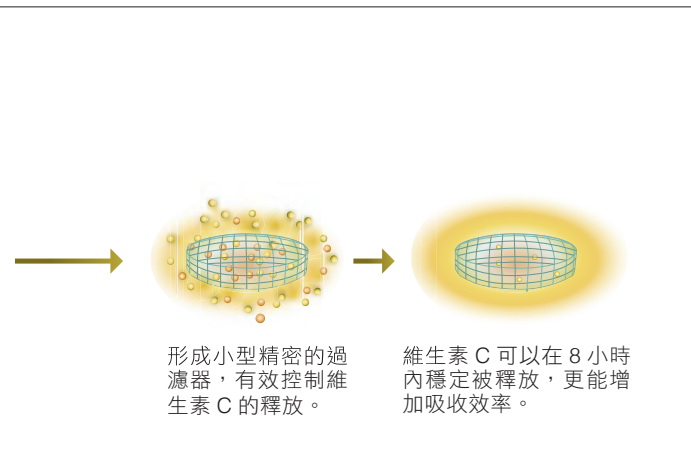

想要精力充沛無須再靠意志力，緩釋雙層錠片設計，讓你續航 8 小時，挑戰一整天的精彩！

訂貨代碼 2616
容量 120 錠
售價 990 元

※第三方機構調查：根據人體胃腸道模型試驗(2015年9月實施)製作

使用螺旋藻
全程追溯好安心

完整 8 種維生素 B 結合螺旋藻，提供活力來源！

加美D鈣片 打造強健好骨氣

鈣是什麼？

人體中含量最高的礦物質是鈣，其中約 99% 存在骨骼與牙齒中，血液、肌肉中也含有鈣。骨質密度在 20～30 歲達到巔峰後，就會逐年降低。久坐、熬夜、穿高跟鞋、運動過度等習慣，都會加速骨骼趨向不健康。