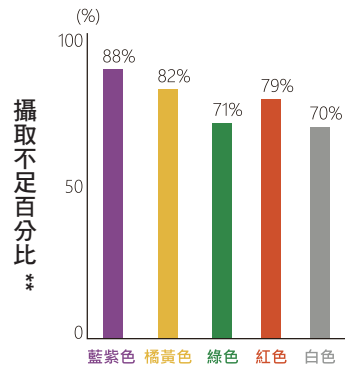

維生素、礦物質系列

double X™ 活力滿點

紐崔萊旗艦營養 MVP

最符合國人需求的完整配方，彌補每日飲食不均造成的營養缺口，精心設計的完整營養MVP，讓你活力滿點！

專利植萃強化配方

紐崔萊科學家發現薑黃、迷迭香、洋蔥三種萃取物搭配時，對提升身體保健力的效果，比單一存在更為亮眼。

國人有 86% 蔬果量攝取不足

* 資料來源：