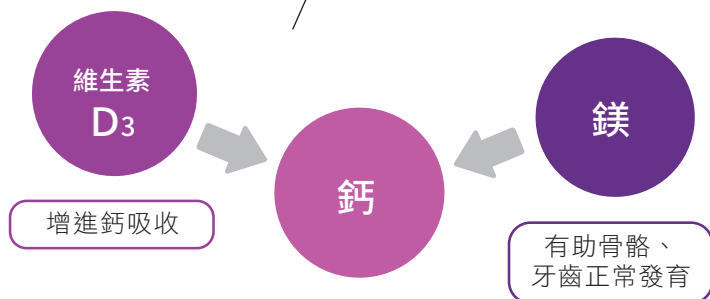

加美D鈣片 打造強健好骨氣

鈣是什麼？

人體中含量最高的礦物質是鈣，其中約 99% 存在骨骼與牙齒中，血液、肌肉中也含有鈣。骨質密度在 20～30 歲達到巔峰後，就會逐年降低。久坐、熬夜、穿高跟鞋、運動過度等習慣，都會加速骨骼趨向不健康。

你的鈣攝取夠了嗎？

衛福部建議，成年人每天應攝取 1,000mg 的鈣，但台灣民眾普遍攝取不足，建議額外補充為佳。

* 根據衛生福利部國民營養健康狀況變遷調查 106～109 年成果報告。

關鍵三營養

選擇紐崔萊 讓鈣更厲害

● 鈣純淨：

添加冰島純淨海藻鈣，全程追溯可信賴。

● 鈣關鍵：

骨骼健康關鍵三營養，鈣、鎂、維生素 D₃。

● 鈣吸收：

維生素 D₃ 增進鈣吸收。

● 鈣厲害：

每錠相當 6.8 公升大骨湯含鈣量，打造堅實體格！

完整金三角 強健好骨氣

加美D鈣片

Cal Mag D Advanced

歲月流逝，但健康不能跟著流逝！鈣、鎂與維生素D₃，打造最穩固的強健好骨氣。

訂貨代碼 2578

容量 180 錠

售價 660 元