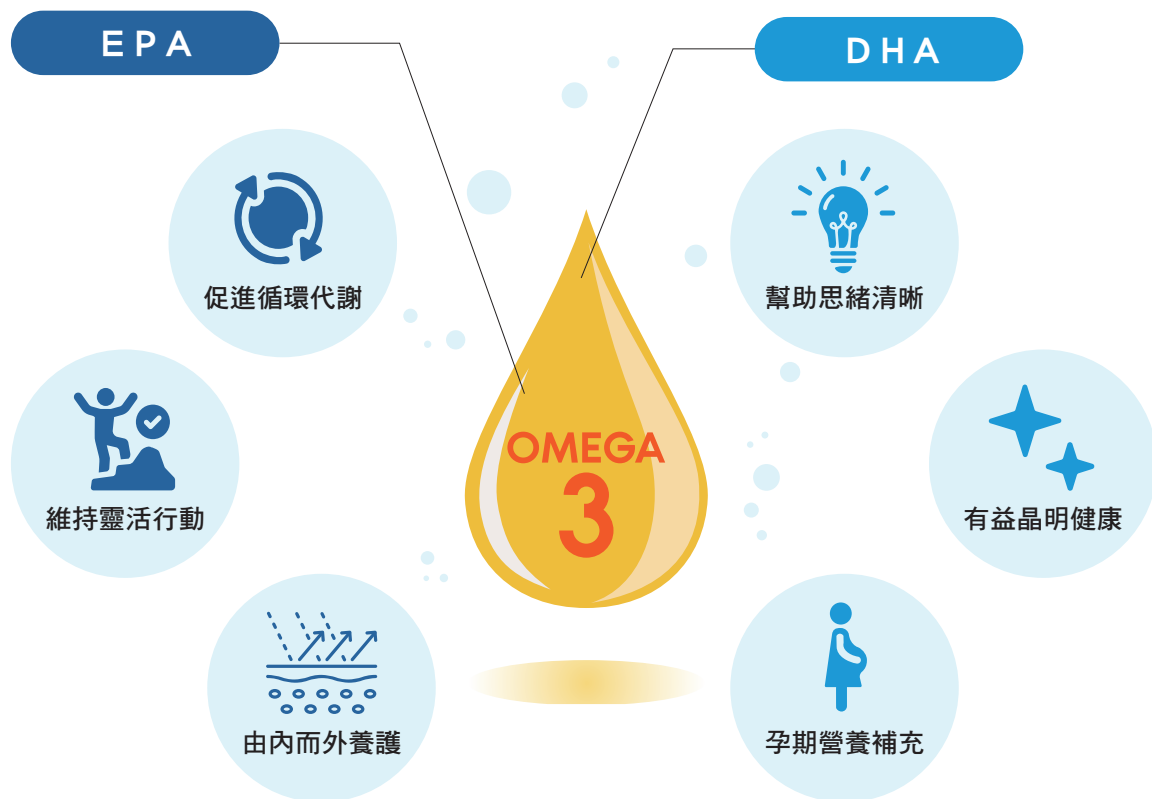

Powerfit Supplement

紅花籽油（含共軛亞麻油酸）、柑橘生物類黃酮，雙重功效成分促進新陳代謝，讓日常活動都成為俐落有型的助力。

訂貨代碼 2557

容量 120 粒

售價 2,180 元

安心好魚油 滿足多元需求

為什麼需要魚油？

魚油的組成主要為Omega-3，是人體無法自行合成的必需脂肪酸，必須從食物中攝取。Omega-3脂肪酸包括EPA和DHA，在人體健康上扮演著重要角色。

一天要吃多少Omega-3才足夠？

綜合多數研究結果，一般健康成年人要達到基礎保健功效，每天至少需攝取1克（1,000毫克）的Omega-3脂肪酸，約相當於：

*魚類Omega-3含量參考數據摘自：衛生福利部食品藥物管理署，台灣食品營養成分資料庫2023版UPDATE1(V1) (2024/4/19)

現代化飲食需要Omega-3

人體必需脂肪酸含 Omega-6 和 Omega-3，健康的比例應維持 1：1，但現代化的飲食多以沙拉油、大豆油等含 Omega-6 的油脂來烹調，導致比例嚴重失衡，影響身體代謝。均衡飲食，須留意補充 Omega-3。