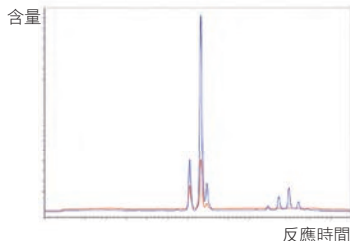

胡蘿蔔素 - double X **勝**