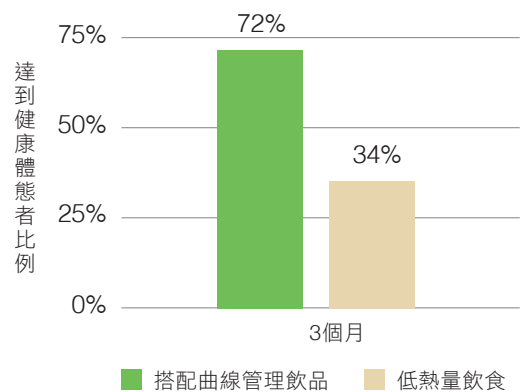

※資料來源：Heymsfield, Van Mierlo et al. 2003