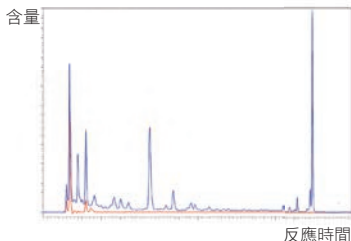

double X 有更豐富的植物營養素

double X

多酚 - double X **勝**