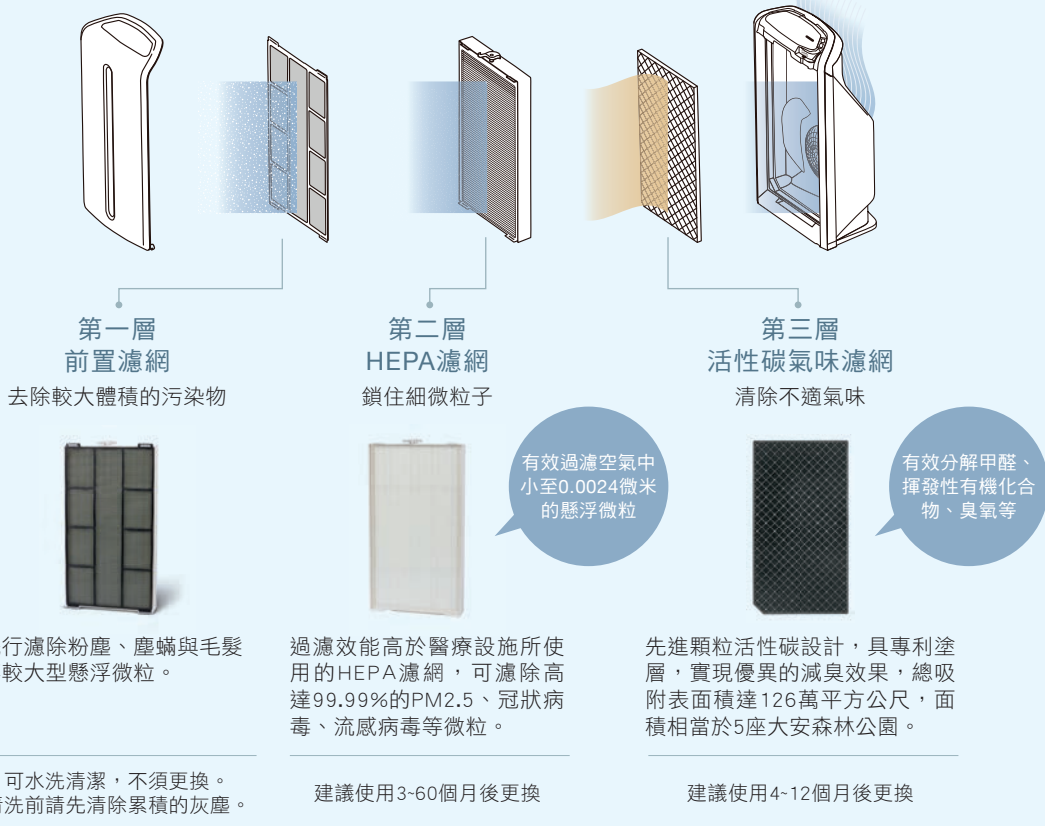

逸新空氣清淨機的堅持

集塵效果優異的3層過濾構造

擁有市面上頂級的濾淨功能，不僅可去除花粉、污染物，甚至可以去除奈米等級的病毒與氣味。

註：濾網壽命與室內空氣品質有關，視微粒感應器、運轉風量、運轉時數而定。為確保濾網發揮最佳濾淨效能，建議當濾網更換提示燈亮紅燈時，更換新的濾網。

居家空氣保清淨 定期換濾網才安心

濾網拆封後，請注意使用期限。當濾網更換指示燈亮起紅燈時，最好立即更換新濾網，才能讓空氣清淨機隨時保持在最佳效能，繼續守護全家人的居家好空氣。

第二代ATS和SKY空氣清淨機比較

	除去污染物數量	可去除最小的懸浮微粒	CADR*
第二代	94種	0.009 μm	7.1 $\text{m}^2 / \text{分}$
SKY	約3.5倍! 327種	2.4nm! 0.0024 μm	約20%UP 8.5 $\text{m}^2 / \text{分}$

* CADR為每分鐘經由空氣淨化設備過濾所產生的潔淨空氣體積，用以評定空氣清淨機的濾淨效能。數值越高代表濾除污染物的速度越快、適用的房間面積就越大，淨化效果越好。