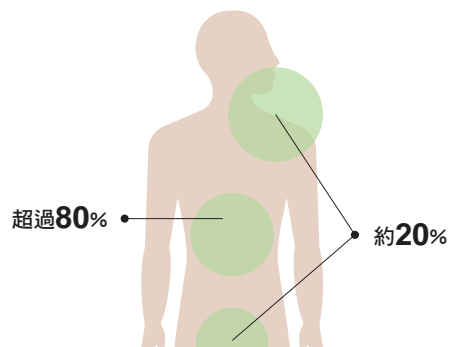

豐收源自土壤 健康啟自消化道

要收成優質作物，土壤至關重要。土壤中的微生物能分解有機物，轉化成植物可吸收的營養素。健康的消化道和豐富的好菌，就像肥沃的土壤一樣，每天滋養我們的身體。以益生菌打底，養成健康消化道，使全身獲得養分，讓健康之樹茁壯。

菌叢平衡與生理機能 息息相關

消化道中的微生物菌叢可幫助轉化營養素、合成人體所需的維生素，進而影響身體日常許多生理機能。

腸道決定一生健康

消化道健康是全身健康的根本

人體微生物數量約有 100 兆，差不多是人體細胞的數量，其中超過 80% 的微生物位於消化道，影響著消化道、體態、氣色、情緒、新陳代謝等身心狀況。微生物有好有壞，健康的消化道需要有一定比例的好菌（益生菌）打底。然而，益生菌會因飲食、藥物、疾病、年紀、生活習慣等有所增減，需要適時補充益生菌，維持消化道菌相平衡，才能擁有健康好機能！

身體共生菌的分布

好菌聯手纖維 養成健康消化道環境

好菌與纖維兩者聯手能讓營養吸收事半功倍，為身體建立正向循環。好菌越多，纖維就能好好被分解，有益消化道健康；纖維越多，越能餵飽好菌，讓好菌持續增長繁殖、發揮作用。