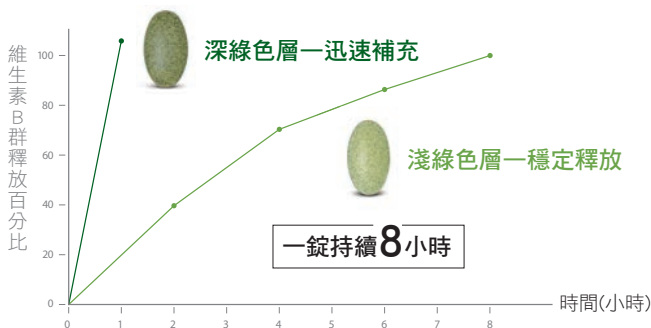

維生素 B 群是什麼？

包含維生素 B1、B2、B6、B12、菸鹼素、泛酸、葉酸、生物素，總共 8 種組成維生素 B 群大家族，在體內扮演重要角色，但身體無法自行合成，必須額外補充。

紐崔萊雙效 B 群能量錠 玩轉生活每一天

瞭解更多

緩釋雙層技術
8 小時活力不斷電！

依據各自的溶解時機，設計成雙層結構。

活力續航 8 小時
雙效 B 群能量錠

Vitamin B Plus

想要精力充沛無須再靠意志力，緩釋雙層錠片設計，讓你續航 8 小時，挑戰一整天的精彩！

訂貨代碼 2616
容量 120 錠
售價 990 元

※第三方機構調查：根據人體胃腸道模型試驗(2015年9月實施)製作

使用螺旋藻
全程追溯好安心

完整 8 種維生素 B 結合螺旋藻，提供活力來源！

加美D鈣片 打造強健好骨氣

鈣是什麼？

人體中含量最高的礦物質是鈣，其中約 99% 存在骨骼與牙齒中，血液、肌肉中也含有鈣。骨質密度在 20～30 歲達到巔峰後，就會逐年降低。久坐、熬夜、穿高跟鞋、運動過度等習慣，都會加速骨骼趨向不健康。