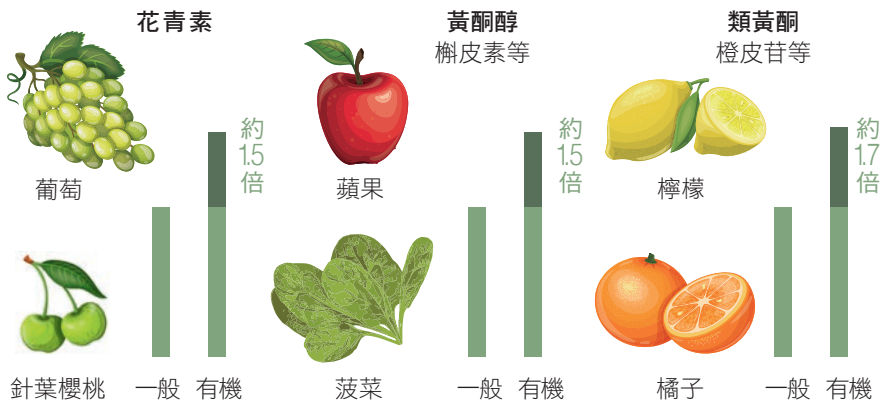

測試結果記錄

測試並記錄嚴選過程，如發芽率、營養價值、是否受到污染等

批號記錄

嚴選安全且富含植物營養素的種子，編列批號

3 選擇農場

自然與人 完美結合

紐崔萊擁有4座有機認證農場，都具有無污染的優質土壤，依據植物的特性，挑選最適合生長的环境。

西鱒魚湖農場
有機草本植物天堂

東鱒魚湖農場
天然科技有機樂園

培塔可農場
火山環繞豐饒土地

田谷農場
陽光普照理想樂土

自有農場的土地總面積

超過2,400公頃，相當於94座大安森林公園

4 種植

超越有機 永續環境

紐崔萊堅持有機農耕法，確保豐富的植物營養素，同時對永續環境不遺餘力。以全天然、無化學的生物防治原則驅除害蟲，保護植物。

—— 有機栽培的蔬果富含植物營養素 ——

※ 參考來源為《英國營養學期刊》(2014) 中，針對 343 份關於有機與非有機作物營養價值的研究論文，進行全面審視後取得之統計平均值。資料並非取自特定植物，而是公開之資訊。其中未包含以紐崔萊作物進行研究之數據。

不使用化學合成的肥料、農藥或殺蟲劑

天然的農藥

噴灑植物萃取物當作農藥，如避免害蟲啃食的紅辣椒、大蒜，及預防植物生病的肉桂，都是最天然的農藥。

害蟲害獸對策

植物營養保衛戰 分秒必爭

不分晝夜，在植物營養價值最高時收成，採收後20分鐘內立即脫水乾燥，保留最豐富的植物營養素。

—— 在作物營養價值最高時採收 ——

針葉櫻桃不同採收時期的營養價值比較

維生素C ██████████ 約2.3倍
多酚 ██████████ 約4倍

針葉櫻桃通常會在成熟的紅色狀態下出貨，事實上成熟前的綠色果實營養價值較高。

維生素C ██████████
多酚 ██████████

僅篩選出營養價值最高的綠色針葉櫻桃進行清洗。