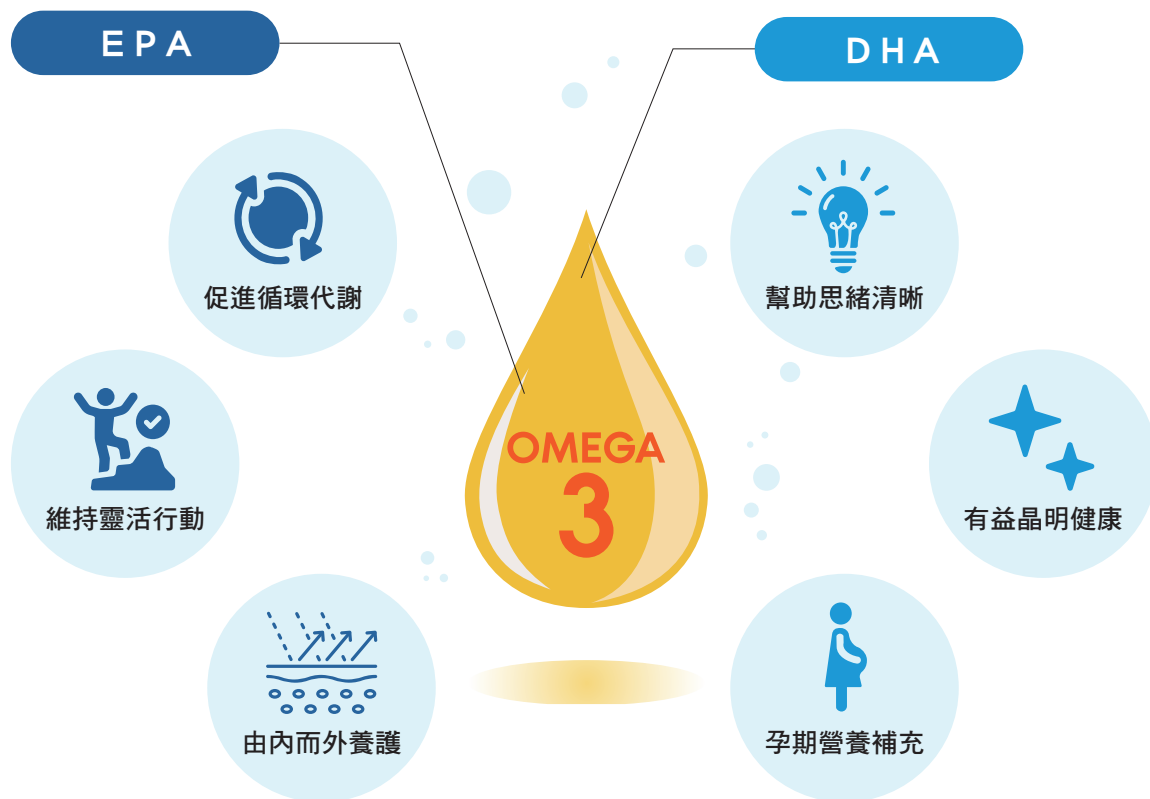

俐落有型So Easy 活力纖姿膠囊

Powerfit Supplement

紅花籽油（含共軛亞麻油酸）、柑橘生物類黃酮，雙重功效成分促進新陳代謝，讓日常活動都成為俐落有型的助力。

訂貨代碼 2557

容量 120 粒

售價 2,180 元

安心好魚油 滿足多元需求

為什麼需要魚油？

魚油的組成主要為Omega-3，是人體無法自行合成的必需脂肪酸，必須從食物中攝取。Omega-3脂肪酸包括EPA和DHA，在人體健康上扮演著重要角色。

一天要吃多少Omega-3才足夠？

綜合多數研究結果，一般健康成年人要達到基礎保健功效，每天至少需攝取1克（1,000毫克）的Omega-3脂肪酸，約相當於：

(1000 克水煮台灣鯛魚片) 或 (500 克虱目魚)

*魚類Omega-3含量參考數據摘自：衛生福利部食品藥物管理署，台灣食品營養成分資料庫2023版UPDATE1(V1) (2024/4/19)

現代化飲食需要Omega-3

人體必需脂肪酸含 Omega-6 和 Omega-3，健康的比例應維持 1：1，但現代化的飲食多以沙拉油、大豆油等含 Omega-6 的油脂來烹調，導致比例嚴重失衡，影響身體代謝。均衡飲食，須留意補充 Omega-3。

為什麼選擇紐崔萊優質魚油？

紐崔萊是全球及台灣銷售第一的魚油 / Omega-3 營養補充品品牌 *

原因 1

全程追溯 好安心

嚴選祕魯純淨海域小型魚種，從原料到成品每年平均做50萬次測試和驗證。