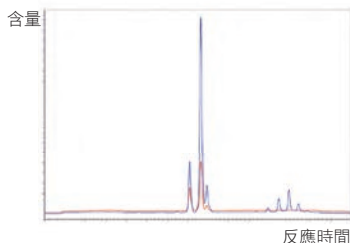

double X

台灣最知名品牌
綜合營養品

多酚 - double X **勝**

胡蘿蔔素 - double X **勝**

花青素 - double X **勝**

1. 此表依據 2025 年紐崔萊總部科學家進行的高效液相色譜分析結果繪製
2. 測量基準為該產品的每日建議用量

全方位健康補給

double X 蔬果綜合營養片