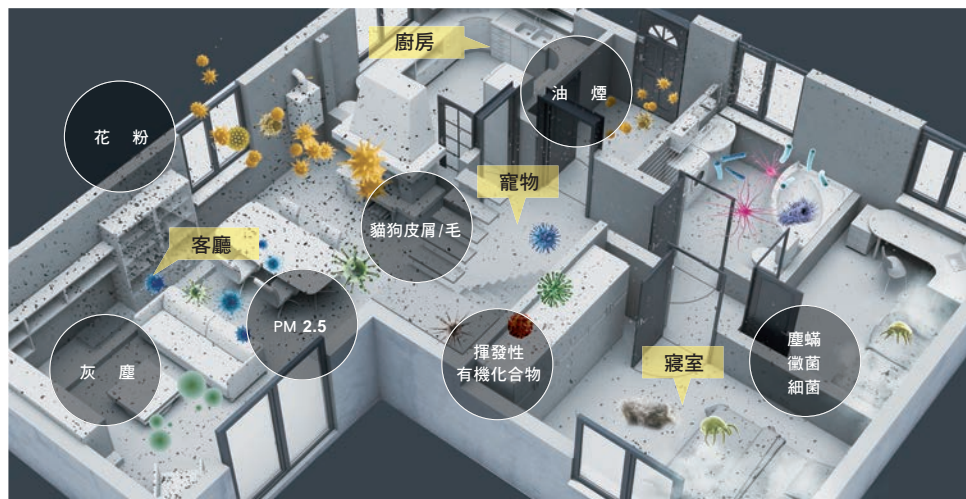

ATMOSPHERE
SKY

ATMOSPHERE
MINI

美國環保署
ENERGY STAR
節能認證

美國家電製造商協會
AHAM品質認證

英國過敏協會認證

過敏症研究基金會
歐洲中心 (ECARF) 認證

你可能不知道 室內的污染物是室外的2~5倍!

我們每天曝露在空氣中，但室內空氣潛藏了許多污染物質，例如灰塵、塵蟎、花粉等，髒污的程度可能是室外的2~5倍*，僅仰賴打掃、通風很難清除此類污染物。

*EPA (美國環境保護局) 的報告指出「室內空氣的髒污是室外的2~5倍」。

潛藏在家中的污染物質

打掃或開窗通風帶來反效果？ 當心空氣品質變糟！

為維護環境整潔及室內空氣清新，打掃便成了每日必做之事，然而打掃得再乾淨，也無法除去所有的花粉或塵蟎屍骸，再加上為維持空氣流通的開窗動作，反而會讓室外的髒污空氣趁虛而入，所以要特別注意，打掃或通風都有可能為保持乾淨空氣帶來反效果！

日常小動作 隱藏大危機

吸塵器
清掃前

吸塵器
清掃後

吸塵器排氣口所送出的風，會吹散附着於地板或牆壁上的污染物質，使髒污在房間內擴散開。

開窗前

開窗後

看不見的室外髒污、灰塵等隨空氣流入，影響室內空氣品質。

*使用模擬粉塵拍攝，以便清楚瞭解粉塵動向，僅供參考。

逸新空氣清淨機的堅持

集塵效果優異的3層過濾構造