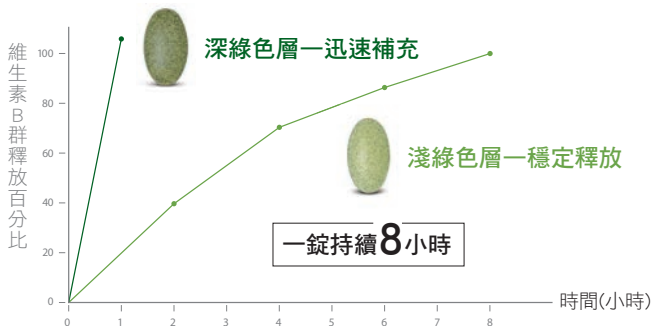

活力續航 雙效B群能量錠

維生素 B 群是什麼？

包含維生素 B1、B2、B6、B12、菸鹼素、泛酸、葉酸、生物素，總共 8 種組成維生素 B 群大家族，在體內扮演重要角色，但身體無法自行合成，必須額外補充。

紐崔萊雙效 B 群能量錠 玩轉生活每一天

瞭解更多

緩釋雙層技術
8 小時活力不斷電！

依據各自的溶解時機，設計成雙層結構。

活力續航 8 小時
雙效 B 群能量錠

Vitamin B Plus

想要精力充沛無須再靠意志力，緩釋雙層錠片設計，讓你續航 8 小時，挑戰一整天的精彩！

訂貨代碼 2616
容量 120 錠
售價 990 元

※第三方機構調查：根據人體胃腸道模型試驗(2015年9月實施)製作

使用螺旋藻
全程追溯好安心

完整 8 種維生素 B 結合螺旋藻，提供活力來源！

加美D鈣片 打造強健好骨氣

鈣是什麼？

人體中含量最高的礦物質是鈣，其中約 99% 存在骨骼與牙齒中，血液、肌肉中也含有鈣。骨質密度在 20～30 歲達到巔峰後，就會逐年降低。久坐、熬夜、穿高跟鞋、運動過度等習慣，都會加速骨骼趨向不健康。

你的鈣攝取夠了嗎？

衛福部建議，成年人每天應攝取 1,000mg 的鈣，但台灣民眾普遍攝取不足，建議額外補充為佳。

* 根據衛生福利部國民營養健康狀況變遷調查 106～109 年成果報告。

關鍵三營養

選擇紐崔萊 讓鈣更厲害