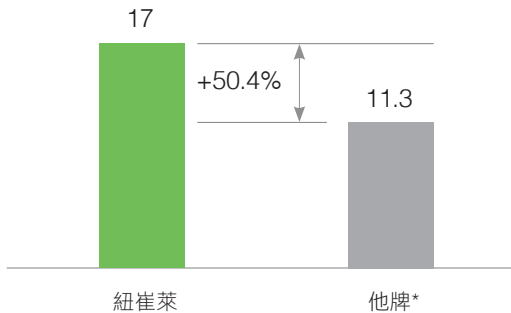

大豆蛋白來自合作的 NutriCert™ 認證農場。

原因
3

22 種 維生素、礦物質

幫助促進新陳代謝。

紐崔萊營養超纖飲 蛋白質含量較他牌高

單位：g

* 此為2個市售品牌的每份蛋白質含量平均值

使用來自 NutriCert™ 認證農場的大豆，全程追溯好安心

容量 51g×14 包

訂貨代碼 纖穀蔬菜口味	2980
纖穀玉米口味	2442

容量 43g×14 包

售價 1,600 元

活力與飽足感兼具

營養能量棒

Nutrition bar

每包 7.5 克蛋白質，增添許多原型食物，滿滿堅果穀物，讓營養價值更高，有蔓越莓與藜麥海苔甜鹹兩種口味可以選擇，口感層次更豐富，給你最健康輕鬆的飽足感。是運動前後、外出踏青，能量補給的好夥伴，也是嘴饞時的輕量健康點心首選！