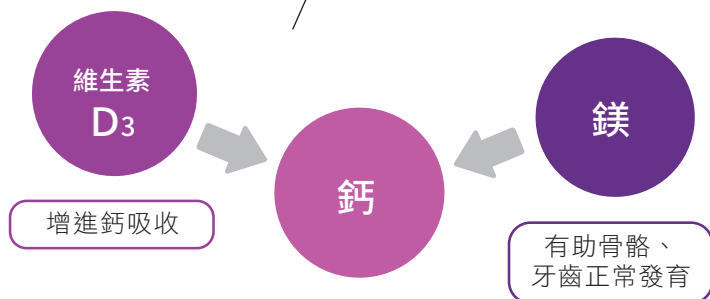

人體中含量最高的礦物質是鈣，其中約 99% 存在骨骼與牙齒中，血液、肌肉中也含有鈣。骨質密度在 20～30 歲達到巔峰後，就會逐年降低。久坐、熬夜、穿高跟鞋、運動過度等習慣，都會加速骨骼趨向不健康。

你的鈣攝取夠了嗎？

衛福部建議，成年人每天應攝取 1,000mg 的鈣，但台灣民眾普遍攝取不足，建議額外補充為佳。

* 根據衛生福利部國民營養健康狀況變遷調查 106～109 年成果報告。

關鍵三營養

選擇紐崔萊 讓鈣更厲害

● 鈣純淨：

添加冰島純淨海藻鈣，全程追溯可信賴。

● 鈣關鍵：

骨骼健康關鍵三營養，鈣、鎂、維生素 D₃。

● 鈣吸收：

維生素 D₃ 增進鈣吸收。

● 鈣厲害：

每錠相當 6.8 公升大骨湯含鈣量，打造堅實體格！