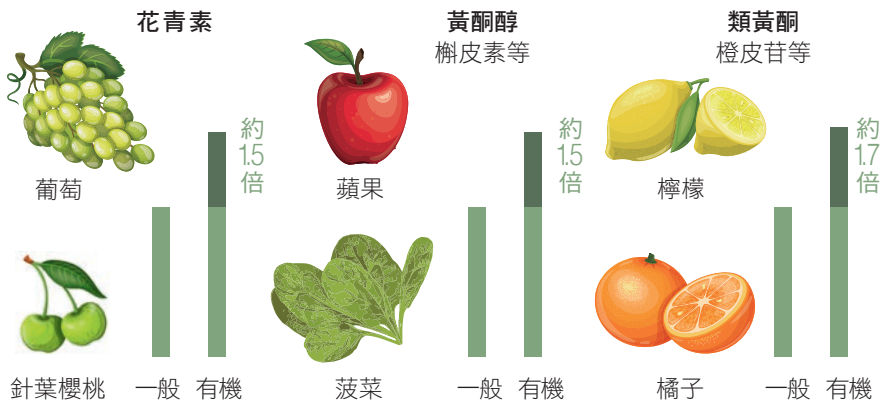

測試結果記錄

測試並記錄嚴選過程，如發芽率、營養價值、是否受到污染等

批號記錄

嚴選安全且富含植物營養素的種子，編列批號

3 選擇農場

自然與人 完美結合

紐崔萊擁有4座有機認證農場，都具有無污染的優質土壤，依據植物的特性，挑選最適合生長的环境。

西鱒魚湖農場
有機草本植物天堂

東鱒魚湖農場
天然科技有機樂園

培塔可農場
火山環繞豐饒土地

田谷農場
陽光普照理想樂土

自有農場的土地總面積

超過2,400公頃，相當於94座大安森林公園

4 種植

超越有機 永續環境

紐崔萊堅持有機農耕法，確保豐富的植物營養素，同時對永續環境不遺餘力。以全天然、無化學的生物防治原則驅除害蟲，保護植物。

—— 有機栽培的蔬果富含植物營養素 ——

※ 參考來源為《英國營養學期刊》(2014) 中，針對 343 份關於有機與非有機作物營養價值的研究論文，進行全面審視後取得之統計平均值。資料並非取自特定植物，而是公開之資訊。其中未包含以紐崔萊作物進行研究之數據。

不使用化學合成的肥料、農藥或殺蟲劑

天然的農藥

噴灑植物萃取物當作農藥，如避免害蟲啃食的紅辣椒、大蒜，及預防植物生病的肉桂，都是最天然的農藥。

害蟲害獸對策

植物營養保衛戰 分秒必爭

不分晝夜，在植物營養價值最高時收成，採收後20分鐘內立即脫水乾燥，保留最豐富的植物營養素。

—— 在作物營養價值最高時採收 ——

針葉櫻桃不同採收時期的營養價值比較

成熟前綠色

維生素C ██████████ 約2.3倍
多酚 ██████████ 約4倍

針葉櫻桃通常會在成熟的紅色狀態下出貨，事實上成熟前的綠色果實營養價值較高。

成熟後紅色