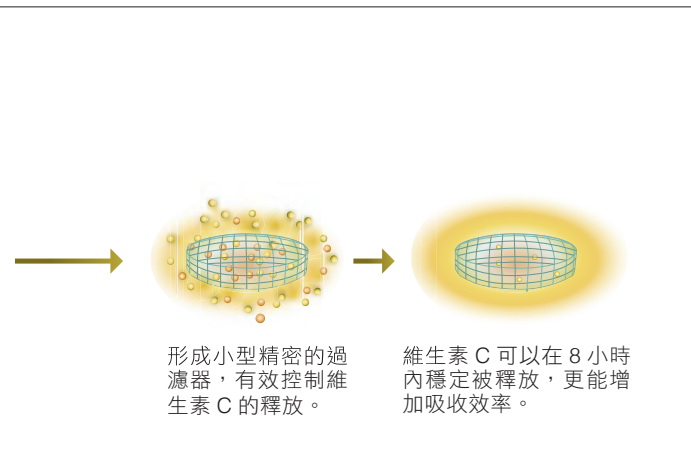

活力續航 雙效B群能量錠

維生素 B 群是什麼？

包含維生素 B1、B2、B6、B12、菸鹼素、泛酸、葉酸、生物素，總共 8 種組成維生素 B 群大家族，在體內扮演重要角色，但身體無法自行合成，必須額外補充。

紐崔萊雙效 B 群能量錠 玩轉生活每一天

瞭解更多

緩釋雙層技術
8 小時活力不斷電！

依據各自的溶解時機，設計成雙層結構。

活力續航 8 小時
雙效 B 群能量錠

Vitamin B Plus

想要精力充沛無須再靠意志力，緩釋雙層錠片設計，讓你續航 8 小時，挑戰一整天的精彩！

訂貨代碼 2616
容量 120 錠
售價 990 元

※第三方機構調查：根據人體胃腸道模型試驗(2015年9月實施)製作

使用螺旋藻
全程追溯好安心

完整 8 種維生素 B 結合螺旋藻，提供活力來源！

加美D鈣片 打造強健好骨氣

鈣是什麼？

人體中含量最高的礦物質是鈣，其中約 99% 存在骨骼與牙齒中，血液、肌肉中也含有鈣。骨質密度在 20～30 歲達到巔峰後，就會逐年降低。久坐、熬夜、穿高跟鞋、運動過度等習慣，都會加速骨骼趨向不健康。

你的鈣攝取夠了嗎？

衛福部建議，成年人每天應攝取 1,000mg 的鈣，但台灣民眾普遍攝取不足，建議額外補充為佳。

* 根據衛生福利部國民營養健康狀況變遷調查 106～109 年成果報告。

關鍵三營養

選擇紐崔萊 讓鈣更厲害