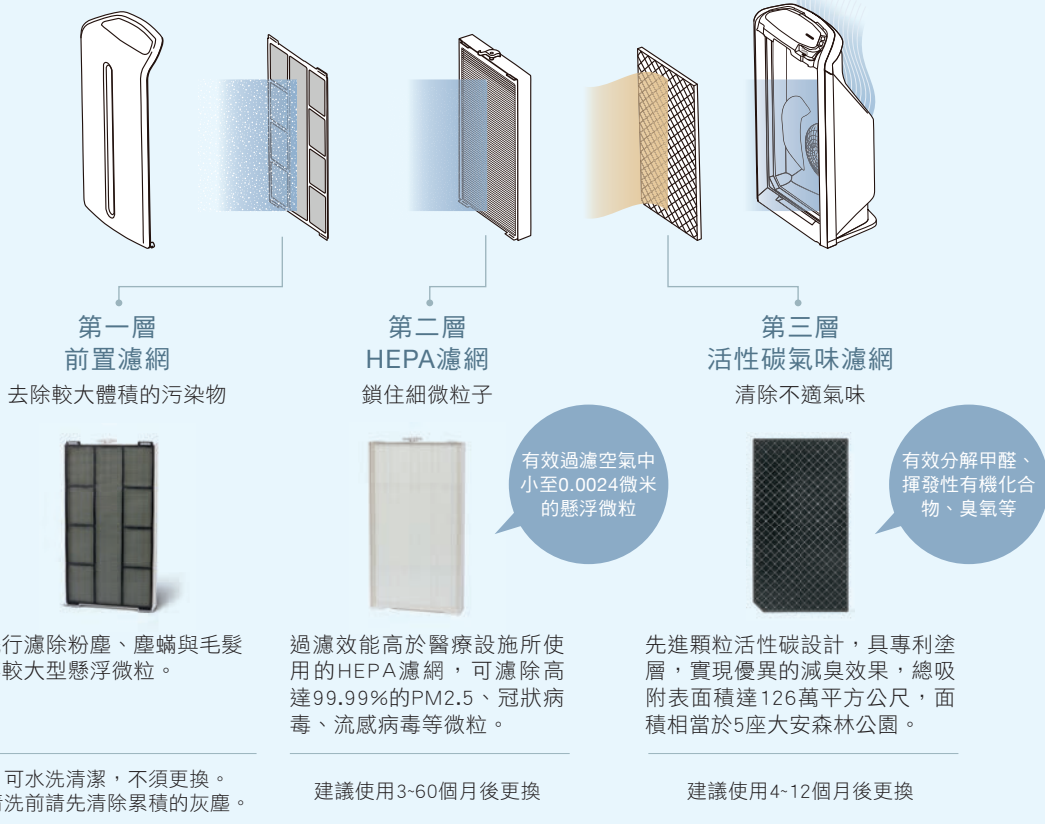

逸新空氣清淨機的堅持

集塵效果優異的3層過濾構造

擁有市面上頂級的濾淨功能，不僅可去除花粉、污染物，甚至可以去除奈米等級的病毒與氣味。

註：濾網壽命與室內空氣品質有關，視微粒感應器、運轉風量、運轉時數而定。為確保濾網發揮最佳濾淨效能，建議當濾網更換提示燈亮紅燈時，更換新的濾網。

居家空氣保清淨 定期換濾網才安心

濾網拆封後，請注意使用期限。當濾網更換指示燈亮起紅燈時，最好立即更換新濾網，才能讓空氣清淨機隨時保持在最佳效能，繼續守護全家人的居家好空氣。

第二代ATS和SKY空氣清淨機比較

	除去污染物數量	可去除最小的懸浮微粒	CADR*
第二代	94種	0.009 μm	7.1 $\text{m}^2 / \text{分}$
SKY	約3.5倍! 327種	2.4nm! 0.0024 μm	約20%UP 8.5 $\text{m}^2 / \text{分}$

* CADR為每分鐘經由空氣淨化設備過濾所產生的潔淨空氣體積，用以評定空氣清淨機的濾淨效能。數值越高代表濾除污染物的速度越快、適用的房間面積就越大，淨化效果越好。