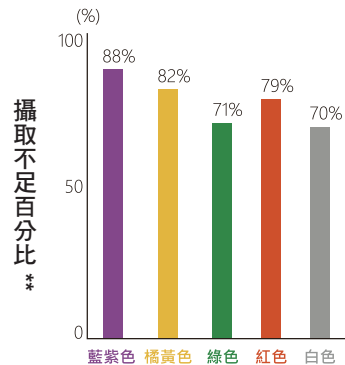

訂貨代碼 2957
重量 450g
售價 1,800 元

維生素、礦物質系列

double X™ 活力滿點

紐崔萊旗艦營養 MVP

最符合國人需求的完整配方，彌補每日飲食不均造成的營養缺口，精心設計的完整營養MVP，讓你活力滿點！

專利植萃強化配方

紐崔萊科學家發現薑黃、迷迭香、洋蔥三種萃取物搭配時，對提升身體保健力的效果，比單一存在更為亮眼。

國人有 86% 蔬果量攝取不足