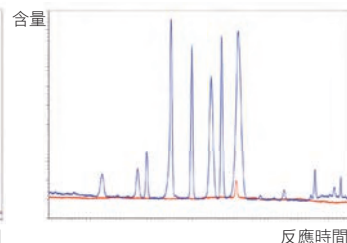

double X

台灣最知名品牌
綜合營養品

多酚 - double X **勝**

胡蘿蔔素 - double X **勝**

花青素 - double X **勝**

1. 此表依據 2025 年紐崔萊總部科學家進行的高效液相色譜分析結果繪製
2. 測量基準為該產品的每日建議用量

全方位健康補給

double X 蔬果綜合營養片