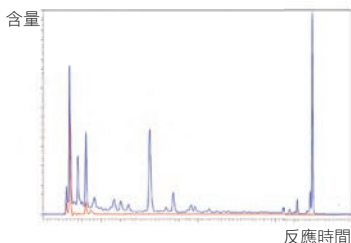

double X 有更豐富的植物營養素

double X

台灣最知名品牌
綜合營養品

多酚 - double X **勝**