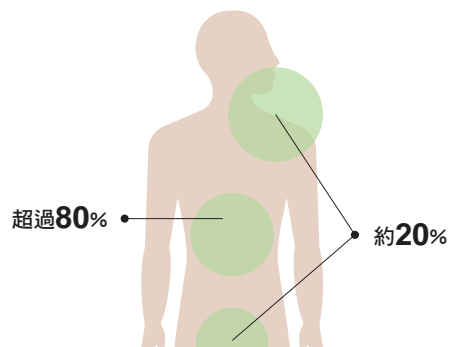

打造優質消化道 穩固健康根基

豐收源自土壤 健康啟自消化道

要收成優質作物，土壤至關重要。土壤中的微生物能分解有機物，轉化成植物可吸收的營養素。健康的消化道和豐富的好菌，就像肥沃的土壤一樣，每天滋養我們的身體。以益生菌打底，養成健康消化道，使全身獲得養分，讓健康之樹茁壯。

菌叢平衡與生理機能 息息相關

消化道中的微生物菌叢可幫助轉化營養素、合成人體所需的維生素，進而影響身體日常許多生理機能。

腸道決定一生健康

消化道健康是全身健康的根本

人體微生物數量約有 100 兆，差不多是人體細胞的數量，其中超過 80% 的微生物位於消化道，影響著消化道、體態、氣色、情緒、新陳代謝等身心狀況。微生物有好有壞，健康的消化道需要有一定比例的好菌（益生菌）打底。然而，益生菌會因飲食、藥物、疾病、年紀、生活習慣等有所增減，需要適時補充益生菌，維持消化道菌相平衡，才能擁有健康好機能！

身體共生菌的分布