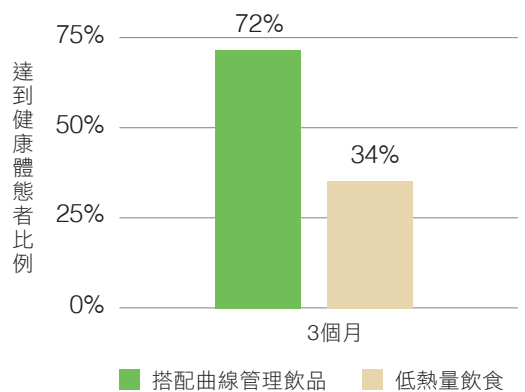

※資料來源：Heymsfield, Van Mierlo et al. 2003