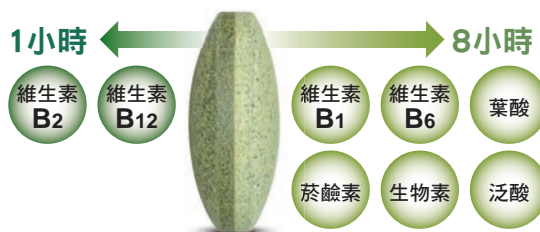

活力續航 雙效B群能量錠

維生素 B 群是什麼？

包含維生素 B1、B2、B6、B12、菸鹼素、泛酸、葉酸、生物素，總共 8 種組成維生素 B 群大家族，在體內扮演重要角色，但身體無法自行合成，必須額外補充。

紐崔萊雙效 B 群能量錠 玩轉生活每一天

瞭解更多

緩釋雙層技術
8 小時活力不斷電！

依據各自的溶解時機，設計成雙層結構。

活力續航 8 小時
雙效 B 群能量錠

Vitamin B Plus

想要精力充沛無須再靠意志力，緩釋雙層錠片設計，讓你續航 8 小時，挑戰一整天的精彩！

訂貨代碼 2616
容量 120 錠
售價 990 元

※第三方機構調查：根據人體胃腸道模型試驗(2015年9月實施)製作

使用螺旋藻
全程追溯好安心

完整 8 種維生素 B 結合螺旋藻，提供活力來源！

加美D鈣片 打造強健好骨氣

鈣是什麼？