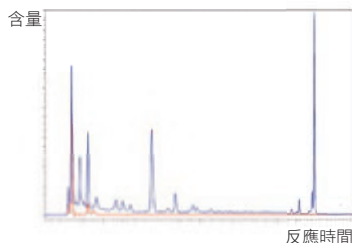

## double X 有更豐富的植物營養素

double X

台灣最知名品牌  
綜合營養品

多酚 - double X **勝**

胡蘿蔔素 - double X **勝**

花青素 - double X **勝**

1. 此表依據 2025 年紐崔萊總部科學家進行的高效液相色譜分析結果繪製  
2. 測量基準為該產品的每日建議用量