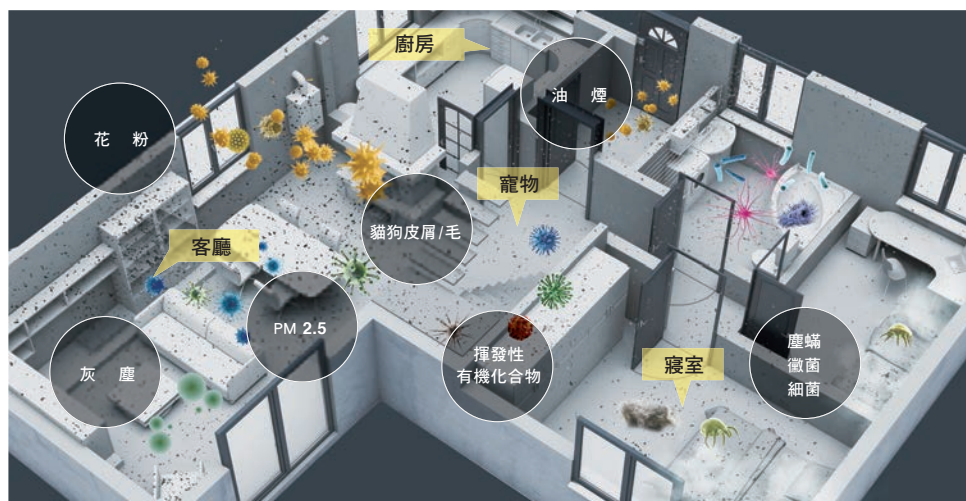

你可能不知道 室內的污染物是室外的2~5倍!

我們每天曝露在空氣中，但室內空氣潛藏了許多污染物質，例如灰塵、塵蟎、花粉等，髒污的程度可能是室外的2~5倍*，僅仰賴打掃、通風很難清除此類污染物。

*EPA (美國環境保護局) 的報告指出「室內空氣的髒污是室外的2~5倍」。

潛藏在家中的污染物質

打掃或開窗通風帶來反效果？ 當心空氣品質變糟！

為維護環境整潔及室內空氣清新，打掃便成了每日必做之事，然而打掃得再乾淨，也無法除去所有的花粉或塵蟎屍骸，再加上為維持空氣流通的開窗動作，反而會讓室外的髒污空氣趁虛而入，所以要特別注意，打掃或通風都有可能為保持乾淨空氣帶來反效果！

日常小動作 隱藏大危機

吸塵器
清掃前

吸塵器
清掃後

吸塵器排氣口所送出的風，會吹散附着於地板或牆壁上的污染物質，使髒污在房間內擴散開。

開窗前

開窗後

看不見的室外髒污、灰塵等隨空氣流入，影響室內空氣品質。

*使用模擬粉塵拍攝，以便清楚瞭解粉塵動向，僅供參考。