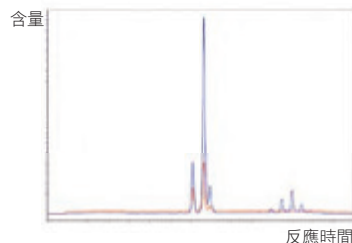

## double X 有更豐富的植物營養素

double X

台灣最知名品牌  
綜合營養品

多酚 - double X **勝**

胡蘿蔔素 - double X **勝**

花青素 - double X **勝**

1. 此表依據 2025 年紐崔萊總部科學家進行的高效液相色譜分析結果繪製  
2. 測量基準為該產品的每日建議用量