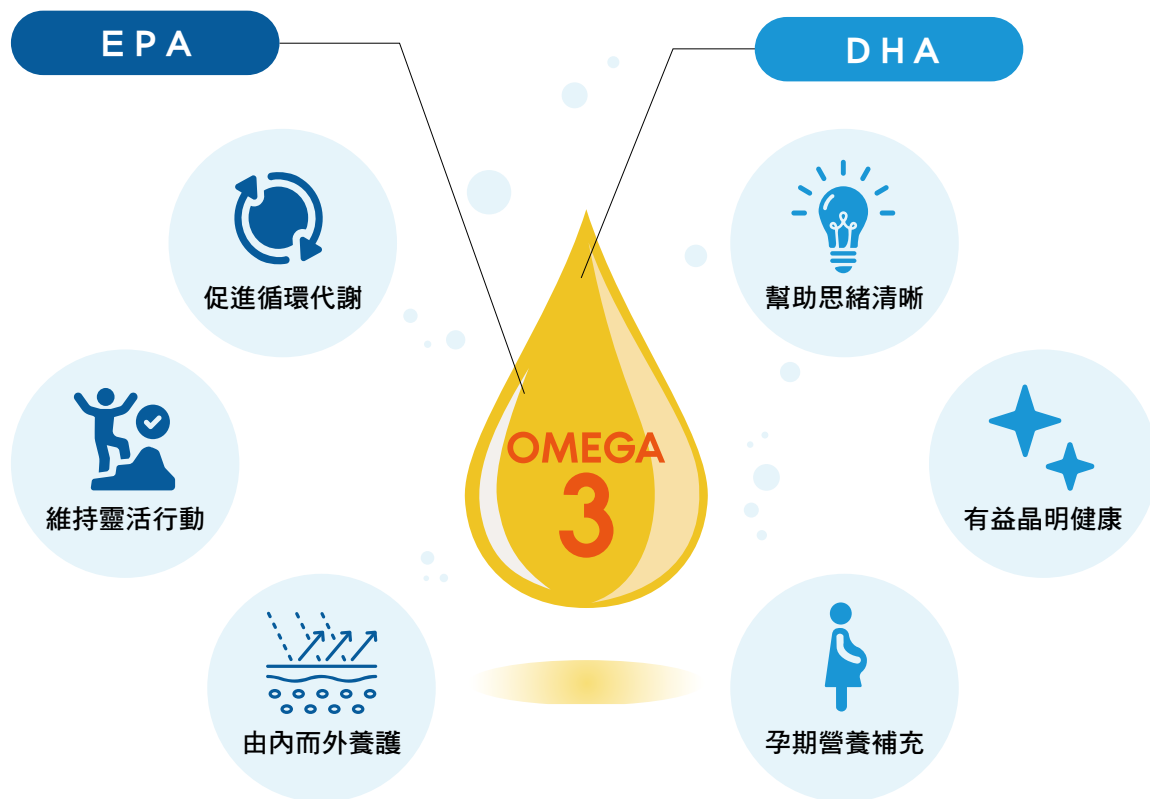

安心好魚油 滿足多元需求

為什麼需要魚油？

魚油的組成主要為Omega-3，是人體無法自行合成的必需脂肪酸，必須從食物中攝取。Omega-3脂肪酸包括EPA和DHA，在人體健康上扮演著重要角色。