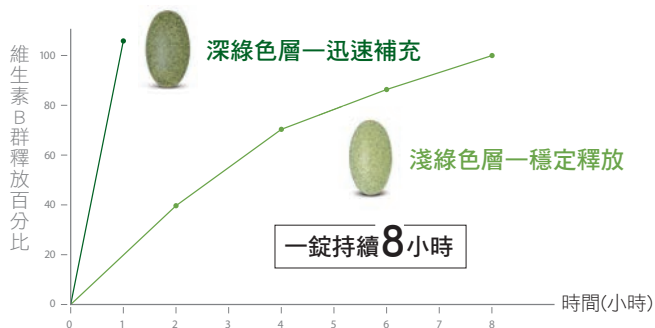

## 紐崔萊雙效 B 群能量錠 玩轉生活每一天

瞭解更多

緩釋雙層技術  
8 小時活力不斷電！

依據各自的溶解時機，設計成雙層結構。

活力續航 8 小時  
雙效 B 群能量錠

Vitamin B Plus

想要精力充沛無須再靠意志力，緩釋雙層錠片設計，讓你續航 8 小時，挑戰一整天的精彩！

訂貨代碼 2616  
容量 120 錠  
售價 990 元