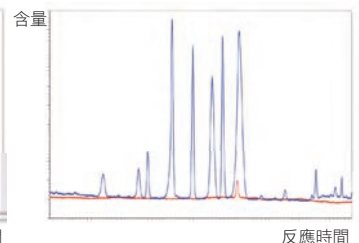

## double X 有更豐富的植物營養素

double X

台灣最知名品牌  
綜合營養品

多酚 - double X **勝**

胡蘿蔔素 - double X **勝**

花青素 - double X **勝**

1. 此表依據 2025 年紐崔萊總部科學家進行的高效液相色譜分析結果繪製  
2. 測量基準為該產品的每日建議用量