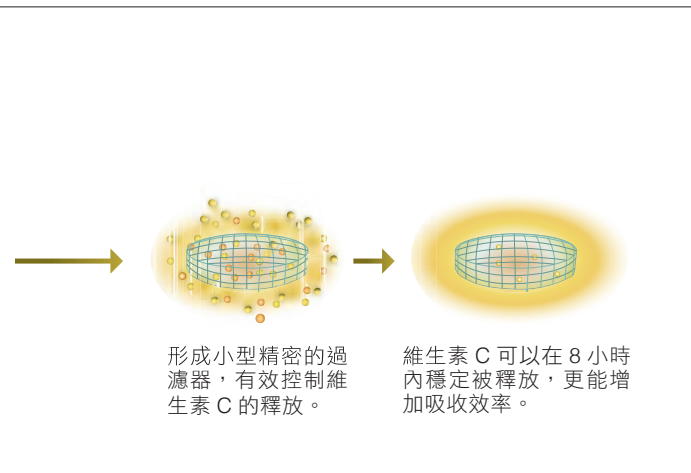

※第三方機構調查：根據人體胃腸道模型試驗(2015年9月實施)製作

使用螺旋藻
全程追溯好安心

完整 8 種維生素 B 結合螺旋藻，提供活力來源！