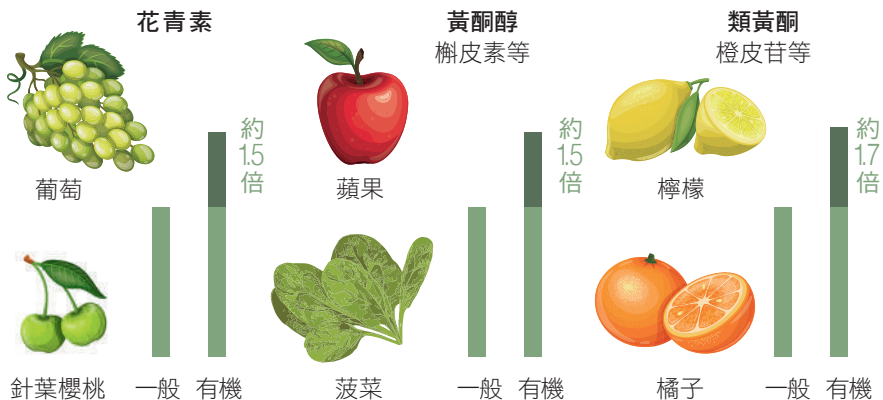

測試結果記錄

測試並記錄嚴選過程，如發芽率、營養價值、是否受到污染等

批號記錄

嚴選安全且富含植物營養素的種子，編列批號

3 選擇農場

自然與人 完美結合

紐崔萊擁有4座有機認證農場，都具有無污染的優質土壤，依據植物的特性，挑選最適合生長的环境。

西鱒魚湖農場 有機草本植物天堂

東鱒魚湖農場 天然科技有機樂園

培塔可農場 火山環繞豐饒土地

田谷農場 陽光普照理想樂土

自有農場的土地總面積

超過2,400公頃，相當於94座大安森林公園

4 種植

超越有機 永續環境

紐崔萊堅持有機農耕法，確保豐富的植物營養素，同時對永續環境不遺餘力。以全天然、無化學的生物防治原則驅除害蟲，保護植物。

—— 有機栽培的蔬果富含植物營養素 ——

※ 參考來源為《英國營養學期刊》(2014)中，針對343份關於有機與非有機作物營養價值的研究論文，進行全面審視後取得之統計平均值。資料並非取自特定植物，而是公開之資訊。其中未包含以紐崔萊作物進行研究之數據。

不使用化學合成的肥料、農藥或殺蟲劑

天然的農藥

噴灑植物萃取物當作農藥，如避免害蟲啃食的紅辣椒、大蒜，及預防植物生病的肉桂，都是最天然的農藥。

害蟲害獸對策

採取生物防治法來保護植物，以農場小尖兵蚯蚓、瓢蟲、獵鷹，來對抗不利植物成長的生物。

不分晝夜，在植物營養價值最高時收成，採收後20分鐘內立即脫水乾燥，保留最豐富的植物營養素。

—— 在作物營養價值最高時採收 ——

針葉櫻桃不同採收時期的營養價值比較

成熟前綠色

維生素C 約2.3倍
多酚 約4倍

針葉櫻桃通常會在成熟的紅色狀態下出貨，事實上成熟前的綠色果實營養價值較高。

成熟後紅色

維生素C
多酚