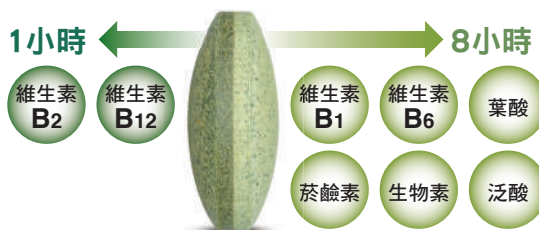

⚡ 緩釋雙層技術 8 小時活力不斷電！

依據各自的溶解時機，設計成雙層結構。