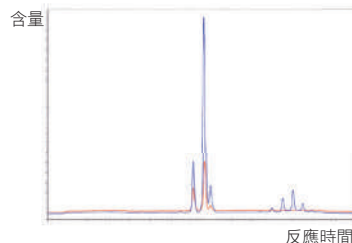

double X

多酚 - double X **勝**

胡蘿蔔素 - double X **勝**

花青素 - double X **勝**

台灣最知名品牌
綜合營養品

1. 此表依據 2025 年紐崔萊總部科學家進行的高效液相色譜分析結果繪製
2. 測量基準為該產品的每日建議用量

全方位健康補給

double X 蔬果綜合營養片