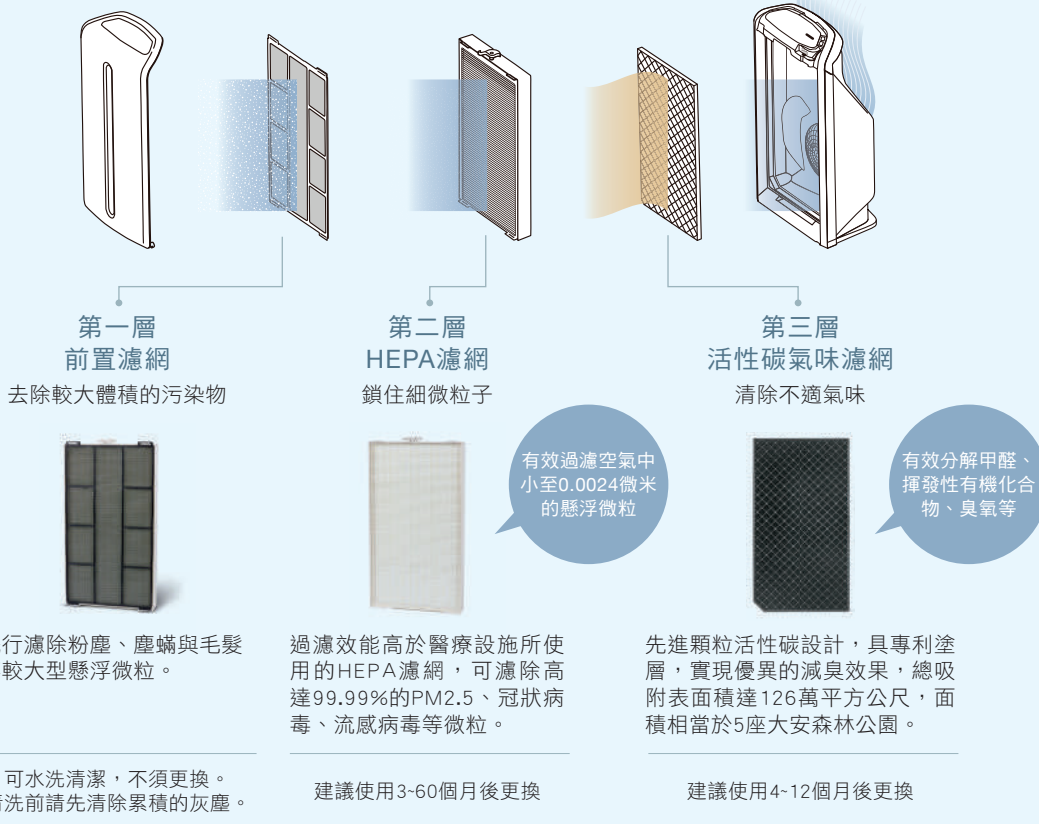

逸新空氣清淨機的堅持

集塵效果優異的3層過濾構造

擁有市面上頂級的濾淨功能，不僅可去除花粉、污染物，甚至可以去除奈米等級的病毒與氣味。

註：濾網壽命與室內空氣品質有關，視微粒感應器、運轉風量、運轉時數而定。為確保濾網發揮最佳濾淨效能，建議當濾網更換提示燈亮紅燈時，更換新的濾網。

居家空氣保清淨 定期換濾網才安心

濾網拆封後，請注意使用期限。當濾網更換指示燈亮起紅燈時，最好立即更換新濾網，才能讓空氣清淨機隨時保持在最佳效能，繼續守護全家人的居家好空氣。

第二代ATS和SKY空氣清淨機比較

	除去污染物數量	可去除最小的懸浮微粒	CADR*
第二代	94種	0.009 μm	7.1 $\text{m}^2 / \text{分}$
SKY	約3.5倍! 327種	2.4nm! 0.0024 μm	約20%UP 8.5 $\text{m}^2 / \text{分}$

* CADR為每分鐘經由空氣淨化設備過濾所產生的潔淨空氣體積，用以評定空氣清淨機的濾淨效能。數值越高代表濾除污染物的速度越快、適用的房間面積就越大，淨化效果越好。