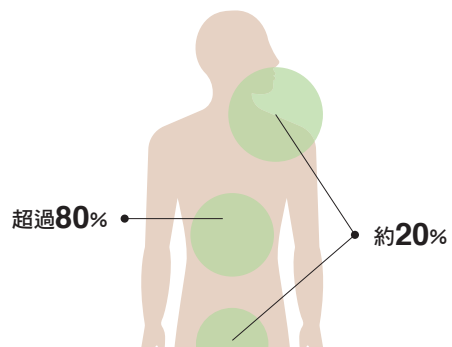

打造優質消化道 穩固健康根基

豐收源自土壤 健康啟自消化道

要收成優質作物，土壤至關重要。土壤中的微生物能分解有機物，轉化成植物可吸收的營養素。健康的消化道和豐富的好菌，就像肥沃的土壤一樣，每天滋養我們的身體。以益生菌打底，養成健康消化道，使全身獲得養分，讓健康之樹茁壯。

菌叢平衡與生理機能 息息相關

消化道中的微生物菌叢可幫助轉化營養素、合成人體所需的維生素，進而影響身體日常許多生理機能。

腸道決定一生健康

消化道健康是全身健康的根本

人體微生物數量約有 100 兆，差不多是人體細胞的數量，其中超過 80% 的微生物位於消化道，影響著消化道、體態、氣色、情緒、新陳代謝等身心狀況。微生物有好有壞，健康的消化道需要有一定比例的好菌（益生菌）打底。然而，益生菌會因飲食、藥物、疾病、年紀、生活習慣等有所增減，需要適時補充益生菌，維持消化道菌相平衡，才能擁有健康好機能！

身體共生菌的分布