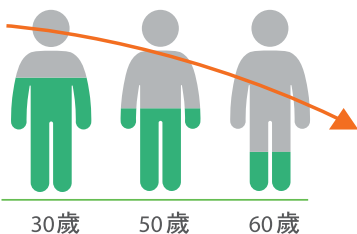

30歲：行動保養元年

30歲後，身體的肌肉、玻尿酸、鈣隨年紀流失，更要注意行動力靈活關鍵—肌肉支撐力；補給肌肉營養+運動，有助提升肌肉支撐力