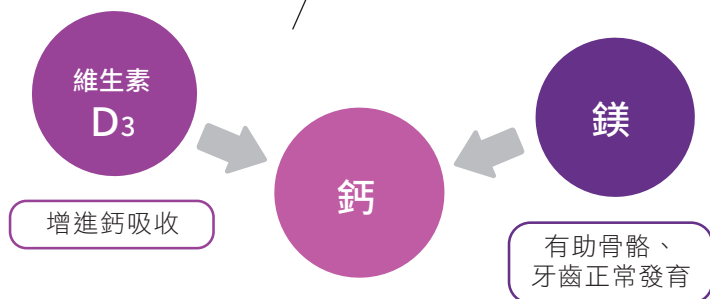

※第三方機構調查：根據人體胃腸道模型試驗(2015年9月實施)製作

使用螺旋藻 全程追溯好安心

完整 8 種維生素 B 結合螺旋藻，提供活力來源！

加美D鈣片 打造強健好骨氣

鈣是什麼？

人體中含量最高的礦物質是鈣，其中約 99% 存在骨骼與牙齒中，血液、肌肉中也含有鈣。骨質密度在 20～30 歲達到巔峰後，就會逐年降低。久坐、熬夜、穿高跟鞋、運動過度等習慣，都會加速骨骼趨向不健康。

你的鈣攝取夠了嗎？

衛福部建議，成年人每天應攝取 1,000mg 的鈣，但台灣民眾普遍攝取不足，建議額外補充為佳。

* 根據衛生福利部國民營養健康狀況變遷調查 106～109 年成果報告。

關鍵三營養

選擇紐崔萊 讓鈣更厲害

- **鈣純淨：**
添加冰島純淨海藻鈣，全程追溯可信賴。
- **鈣關鍵：**
骨骼健康關鍵三營養，鈣、鎂、維生素 D₃。
- **鈣吸收：**
維生素 D₃ 增進鈣吸收。
- **鈣厲害：**
每錠相當 6.8 公升大骨湯含鈣量，打造堅實體格！

完整金三角 強健好骨氣

加美D鈣片

Cal Mag D Advanced