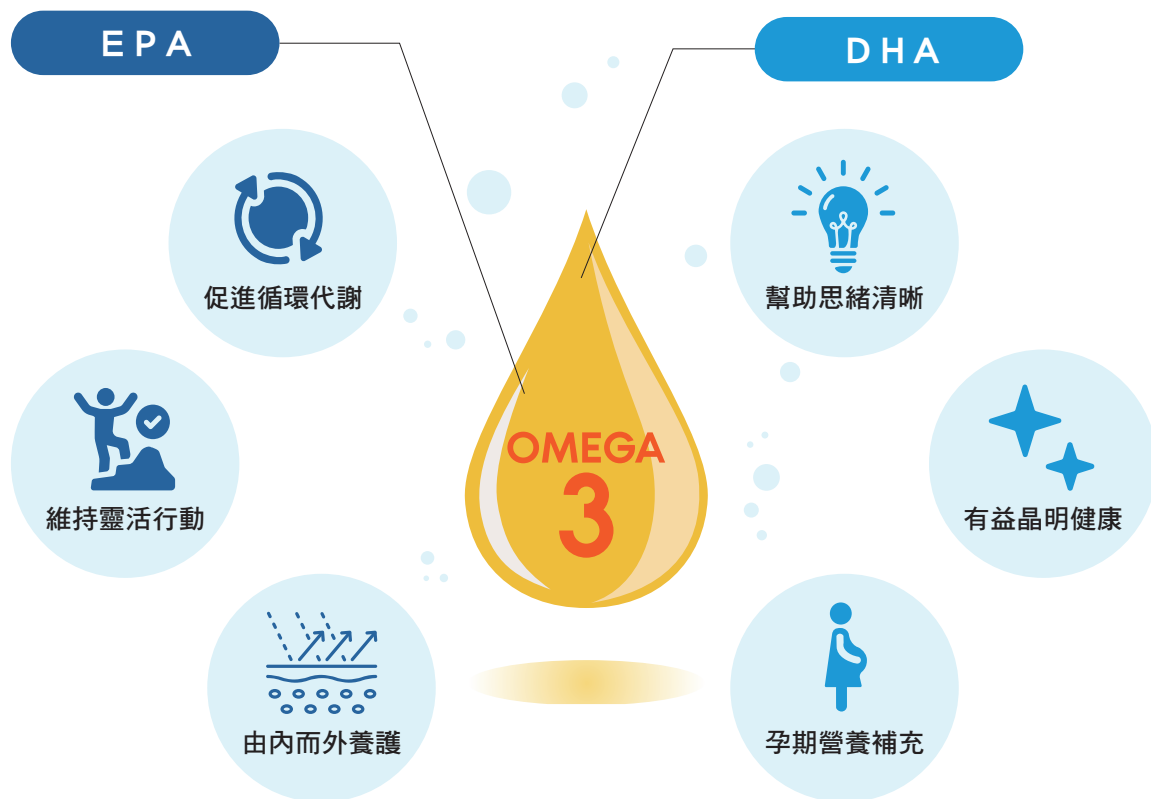

俐落有型So Easy 活力纖姿膠囊

Powerfit Supplement

紅花籽油（含共軛亞麻油酸）、柑橘生物類黃酮，雙重功效成分促進新陳代謝，讓日常活動都成為俐落有型的助力。

訂貨代碼 2557

容量 120 粒

售價 2,180 元

安心好魚油 滿足多元需求

為什麼需要魚油？

魚油的組成主要為Omega-3，是人體無法自行合成的必需脂肪酸，必須從食物中攝取。Omega-3脂肪酸包括EPA和DHA，在人體健康上扮演著重要角色。

一天要吃多少Omega-3才足夠？

綜合多數研究結果，一般健康成年人要達到基礎保健功效，每天至少需攝取1公克（1,000毫克）的Omega-3脂肪酸，約相當於：

1000公克水煮台灣鯛魚片 或 500公克虱目魚

*魚類Omega-3含量參考數據摘自：衛生福利部食品藥物管理署，台灣食品營養成分資料庫2023版UPDATE1(V1) (2024/4/19)

現代化飲食需要Omega-3

人體必需脂肪酸含Omega-6和Omega-3，健康的比例應維持1：1，但現代化的飲食多以沙拉油、大豆油等含Omega-6的油脂來烹調，導致比例嚴重失衡，影響身體代謝。均衡飲食，須留意補充Omega-3。

為什麼選擇紐崔萊優質魚油？

紐崔萊是全球及台灣銷售第一的魚油/Omega-3 營養補充品品牌*

原因 1

全程追溯 好安心

嚴選祕魯純淨海域小型魚種，從原料到成品每年平均做50萬次測試和驗證。