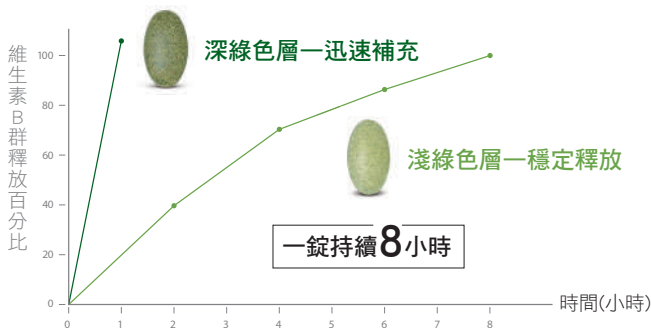

紐崔萊雙效 B 群能量錠 玩轉生活每一天

瞭解更多

⚡ 緩釋雙層技術 8 小時活力不斷電！

依據各自的溶解時機，設計成雙層結構。

活力續航 8 小時 雙效 B 群能量錠

Vitamin B Plus

想要精力充沛無須再靠意志力，緩釋雙層錠片設計，讓你續航 8 小時，挑戰一整天的精彩！

訂貨代碼 2616
容量 120 錠
售價 990 元

※第三方機構調查：根據人體胃腸道模型試驗(2015年9月實施)製作

使用螺旋藻 全程追溯好安心

完整 8 種維生素 B 結合螺旋藻，提供活力來源！

加美D鈣片 打造強健好骨氣

鈣是什麼？

人體中含量最高的礦物質是鈣，其中約 99% 存在骨骼與牙齒中，血液、肌肉中也含有鈣。骨質密度在 20～30 歲達到巔峰後，就會逐年降低。久坐、熬夜、穿高跟鞋、運動過度等習慣，都會加速骨骼趨向不健康。

你的鈣攝取夠了嗎？

衛福部建議，成年人每天應攝取 1,000mg 的鈣，但台灣民眾普遍攝取不足，建議額外補充為佳。