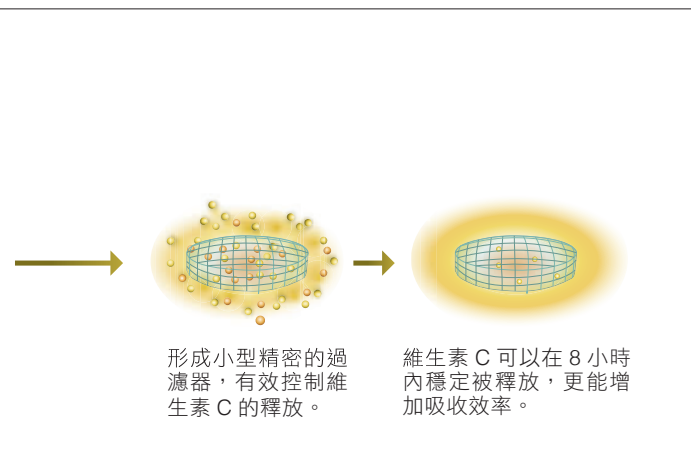

示意圖

紐崔萊獨特緩釋技術* 網狀科技 8 小時續航！

*以強效C營養片為例。

紐崔萊運用獨特科技，
將維生素C與特製的
微小纖維壓縮在一起。

當錠片到達消化道
時，錠片中的微小
纖維就會膨脹。

活力續航 雙效B群能量錠

維生素 B 群是什麼？

包含維生素 B1、B2、B6、B12、菸鹼素、泛酸、葉酸、生物素，總共 8 種組成維生素 B 群大家族，在體內扮演重要角色，但身體無法自行合成，必須額外補充。

紐崔萊雙效 B 群能量錠 玩轉生活每一天

瞭解更多

⚡ 緩釋雙層技術 8 小時活力不斷電！

依據各自的溶解時機，設計成雙層結構。

活力續航 8 小時 雙效 B 群能量錠

Vitamin B Plus

想要精力充沛無須再靠意志力，緩釋雙層錠片設計，讓你續航 8 小時，挑戰一整天的精彩！

訂貨代碼 2616
容量 120 錠
售價 990 元

※第三方機構調查：根據人體胃腸道模型試驗(2015年9月實施)製作

使用螺旋藻 全程追溯好安心

完整 8 種維生素 B 結合螺旋藻，提供活力來源！

加美D鈣片 打造強健好骨氣

鈣是什麼？

人體中含量最高的礦物質是鈣，其中約 99% 存在骨骼與牙齒中，血液、肌肉中也含有鈣。骨質密度在 20～30 歲達到巔峰後，就會逐年降低。久坐、熬夜、穿高跟鞋、運動過度等習慣，都會加速骨骼趨向不健康。

你的鈣攝取夠了嗎？

衛福部建議，成年人每天應攝取 1,000mg 的鈣，但台灣民眾普遍攝取不足，建議額外補充為佳。