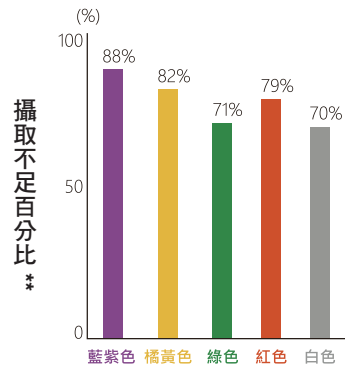

訂貨代碼 2957
重量 450g
售價 1,800 元

維生素、礦物質系列

double X™ 活力滿點

紐崔萊旗艦營養 MVP

最符合國人需求的完整配方，彌補每日飲食不均造成的營養缺口，精心設計的完整營養MVP，讓你活力滿點！

專利植萃強化配方

紐崔萊科學家發現薑黃、迷迭香、洋蔥三種萃取物搭配時，對提升身體保健力的效果，比單一存在更為亮眼。

國人有 86% 蔬果量攝取不足