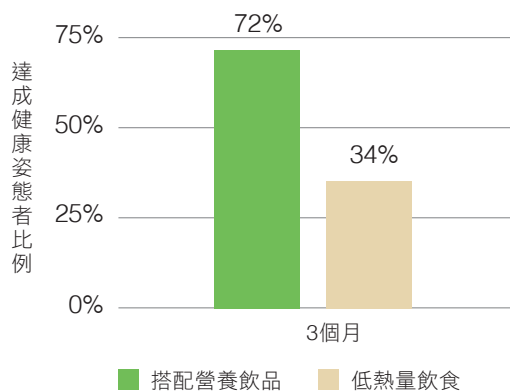

※資料來源：Heymsfield, Van Mierlo et al. 2003