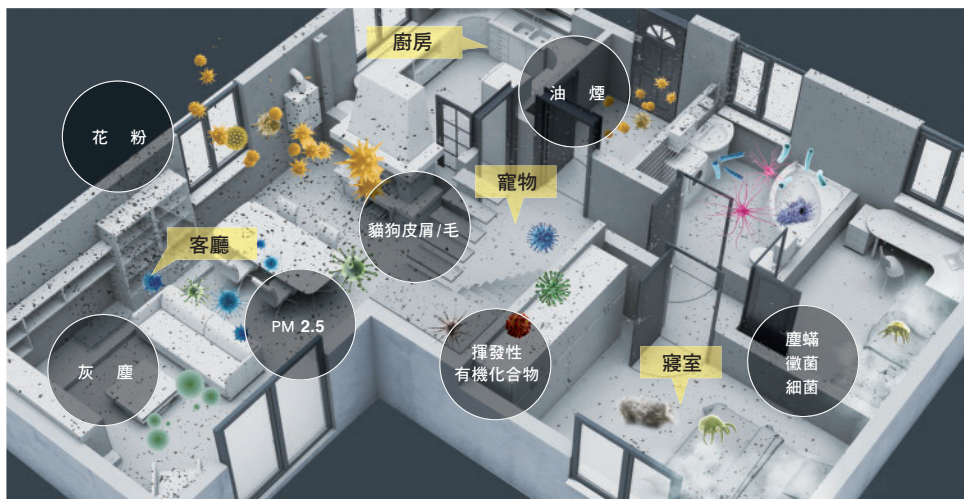

英國過敏協會認證

過敏症研究基金會
歐洲中心 (ECARF) 認證

你可能不知道 室內的污染物是室外的2~5倍!

我們每天曝露在空氣中，但室內空氣潛藏了許多污染物質，例如灰塵、塵蟎、花粉等，髒污的程度可能是室外的2~5倍*，僅仰賴打掃、通風很難清除此類污染物。

*EPA (美國環境保護局) 的報告指出「室內空氣的髒污是室外的2~5倍」。

潛藏在家中的污染物質

打掃或開窗通風帶來反效果？ 當心空氣品質變糟！

為維護環境整潔及室內空氣清新，打掃便成了每日必做之事，然而打掃得再乾淨，也無法除去所有的花粉或塵蟎屍骸，再加上為維持空氣流通的開窗動作，反而會讓室外的髒污空氣趁虛而入，所以要特別注意，打掃或通風都有可能為保持乾淨空氣帶來反效果！

日常小動作 隱藏大危機

吸塵器
清掃前

吸塵器
清掃後

吸塵器排氣口所送出的風，會吹散附着於地板或牆壁上的污染物質，使髒污在房間內擴散開。

開窗前

開窗後

看不見的室外髒污、灰塵等隨空氣流入，影響室內空氣品質。

*使用模擬粉塵拍攝，以便清楚瞭解粉塵動向，僅供參考。

逸新空氣清淨機的堅持

集塵效果優異的3層過濾構造

擁有市面上頂級的濾淨功能，不僅可去除花粉、污染物，甚至可以去除奈米等級的病毒與氣味。

註：濾網壽命與室內空氣品質有關，視微粒感應器、運轉風量、運轉時數而定。為確保濾網發揮最佳濾淨效能，建議當濾網更換提示燈亮紅燈時，更換新的濾網。

居家空氣保清淨 定期換濾網才安心

濾網拆封後，請注意使用期限。當濾網更換指示燈亮起紅燈時，最好立即更換新濾網，才能讓空氣清淨機隨時保持在最佳效能，繼續守護全家人的居家好空氣。