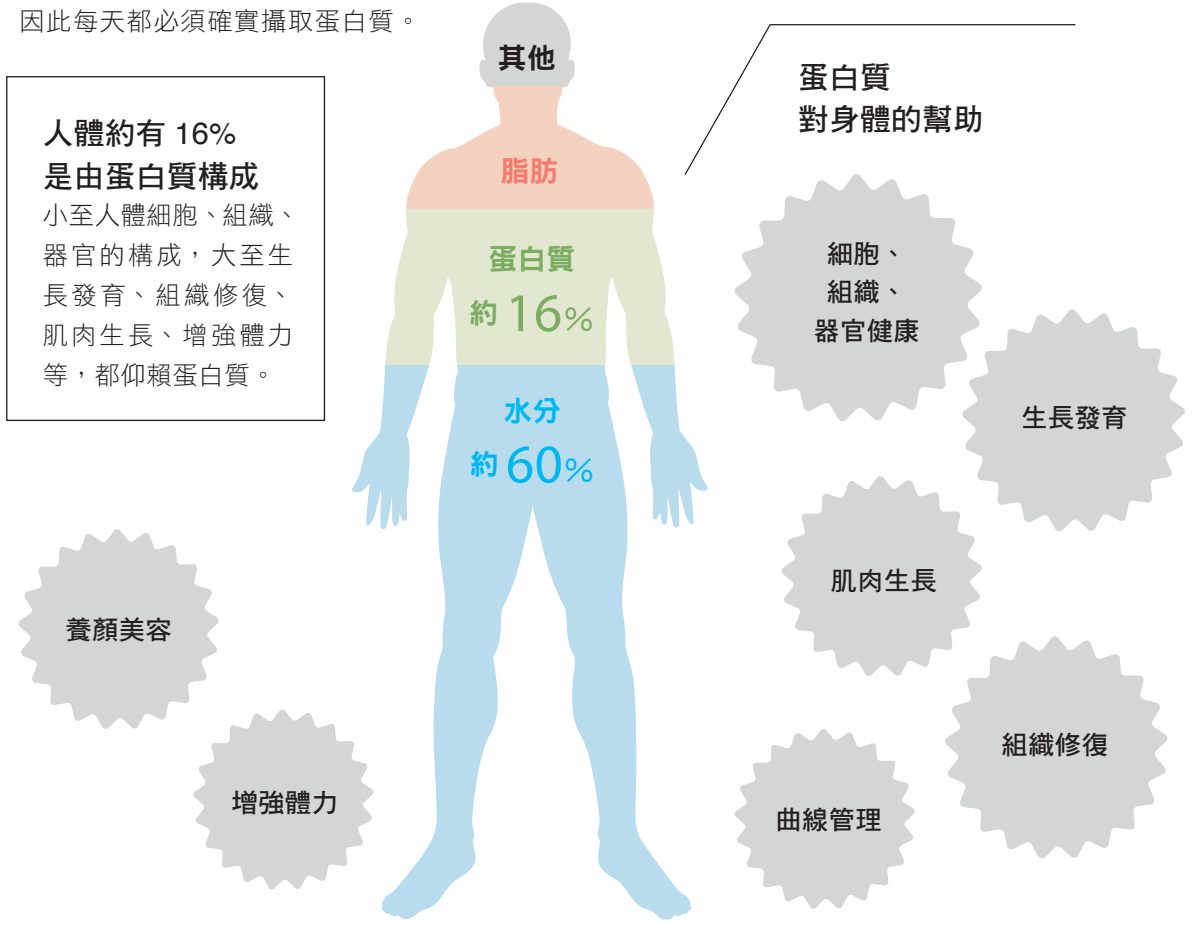

蛋白質 我們都需要

蛋白質是「構成人體」最重要的營養素

蛋白質有益修復組織，足量補充也有助養顏美容。

為了邁向美好體態，補充蛋白質也可增加飽足感。

然而，當蛋白質的攝取量低於需求量時，會造成營養不良而無法維持人體正常運作，因此每天都必須確實攝取蛋白質。

一天要吃多少蛋白質才足夠？

以自己體重為基準
一般人每天要攝取 **1.1g / kg**

一般健康成人	成長中的孩童與青少年	孕婦	健身者	70歲以上樂齡族群
1.1g	1.2~1.6g	1.5g	1.6g	1.2g