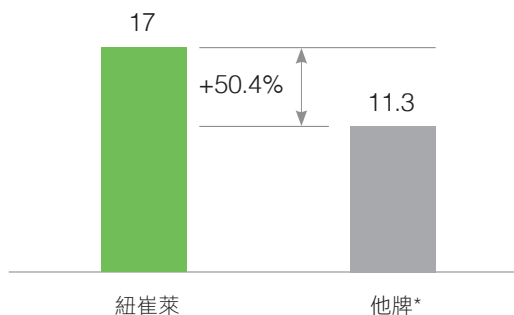

紐崔萊營養超纖飲 蛋白質含量較他牌高

單位：g