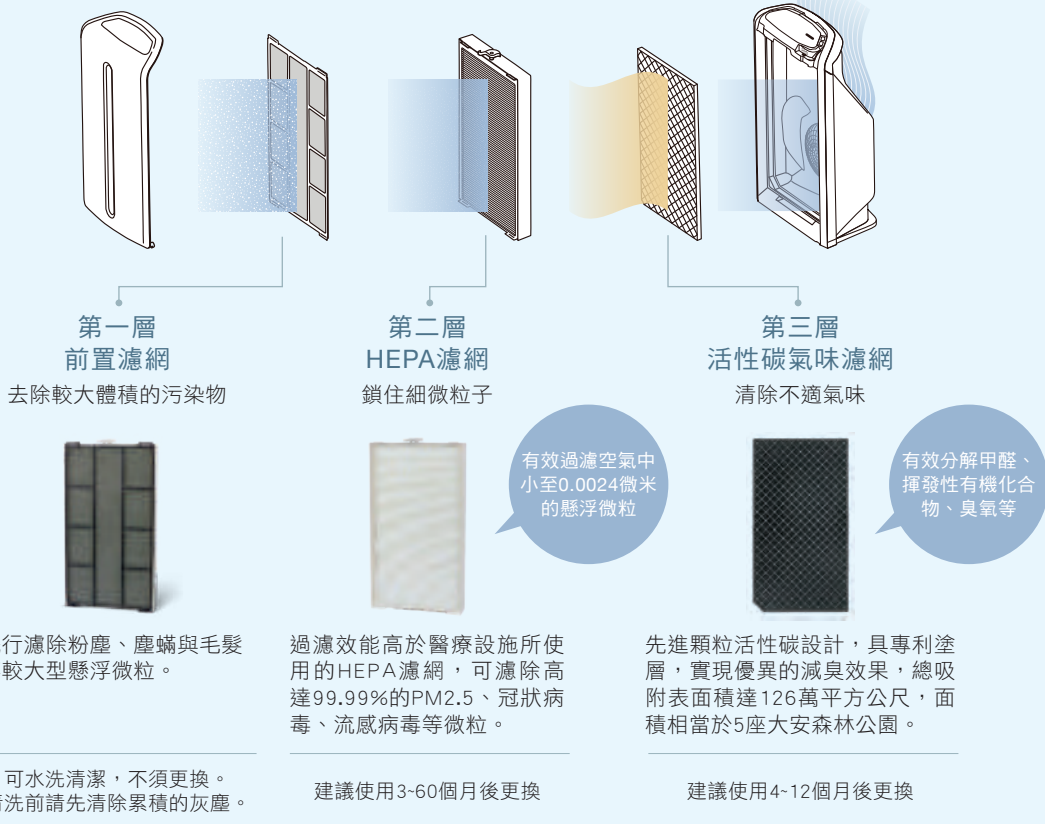

開窗前

開窗後

看不見的室外髒污、灰塵等隨空氣流入，影響室內空氣品質。

*使用模擬粉塵拍攝，以便清楚瞭解粉塵動向，僅供參考。

逸新空氣清淨機的堅持

集塵效果優異的3層過濾構造

擁有市面上頂級的濾淨功能，不僅可去除花粉、污染物，甚至可以去除奈米等級的病毒與氣味。

註：濾網壽命與室內空氣品質有關，視微粒感應器、運轉風量、運轉時數而定。為確保濾網發揮最佳濾淨效能，建議當濾網更換提示燈亮紅燈時，更換新的濾網。