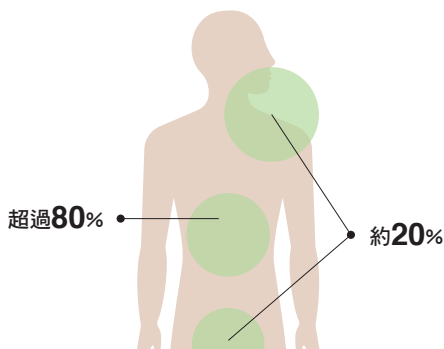

打造優質消化道 穩固健康根基

豐收源自土壤 健康啟自消化道

要收成優質作物，土壤至關重要。土壤中的微生物能分解有機物，轉化成植物可吸收的營養素。健康的消化道和豐富的好菌，就像肥沃的土壤一樣，每天滋養我們的身體。以益生菌打底，養成健康消化道，使全身獲得養分，讓健康之樹茁壯。

菌叢平衡與生理機能 息息相關

消化道中的微生物菌叢可幫助轉化營養素、合成人體所需的維生素，進而影響身體日常許多生理機能。

消化道健康是全身健康的根本

人體微生物數量約有 100 兆，差不多是人體細胞的數量，其中超過 80% 的微生物位於消化道，影響著消化道、體態、氣色、情緒、新陳代謝等身心狀況。微生物有好有壞，健康的消化道需要有一定比例的好菌（益生菌）打底。然而，益生菌會因飲食、藥物、疾病、年紀、生活習慣等有所增減，需要適時補充益生菌，維持消化道菌相平衡，才能擁有健康好機能！

身體共生菌的分布