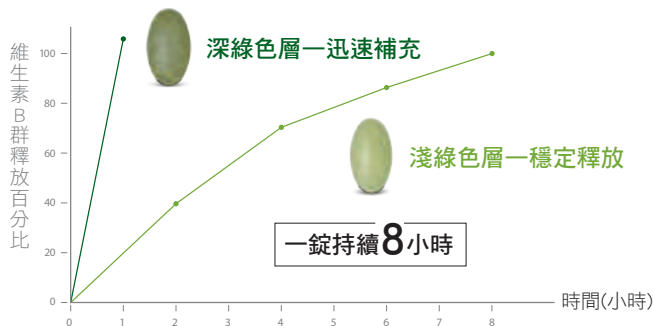

維生素 B 群是什麼？

包含維生素 B1、B2、B6、B12、菸鹼素、泛酸、葉酸、生物素，總共 8 種組成維生素 B 群大家族，在體內扮演重要角色，但身體無法自行合成，必須額外補充。

紐崔萊雙效 B 群能量錠 玩轉生活每一天

瞭解更多

⚡ 緩釋雙層技術 8 小時活力不斷電！

依據各自的溶解時機，設計成雙層結構。

活力續航8小時 雙效B群能量錠

Vitamin B Plus

想要精力充沛無須再靠意志力，緩釋雙層錠片設計，讓你續航 8 小時，挑戰一整天的精彩！

訂貨代碼 2616
容量 120 錠
售價 990 元

※第三方機構調查：根據人體胃腸道模型試驗(2015年9月實施)製作

使用螺旋藻 全程追溯好安心

完整 8 種維生素 B 結合螺旋藻，提供活力來源！

加美D鈣片 打造強健好骨氣

鈣是什麼？

人體中含量最高的礦物質是鈣，其中約 99% 存在骨骼與牙齒中，血液、肌肉中也含有鈣。骨質密度在 20～30 歲達到巔峰後，就會逐年降低。久坐、熬夜、穿高跟鞋、運動過度等習慣，都會加速骨骼趨向不健康。