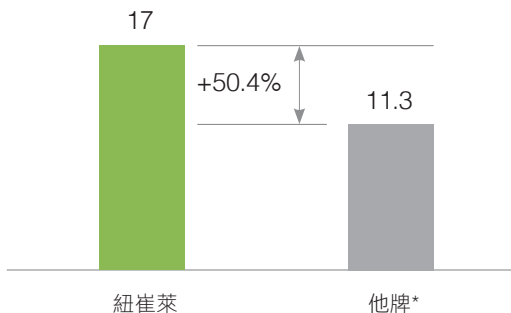

紐崔萊營養超纖飲 蛋白質含量較他牌高

單位：g