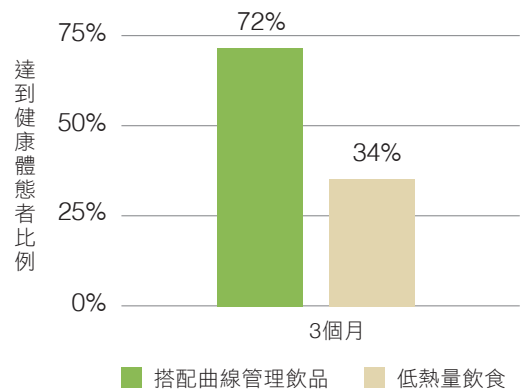

鐵定給你好氣色 葉酸鐵營養片

Iron-Folic Plus

好吸收的有機鐵和菠菜蔬果
菁華，吃出好氣色，更是孕
乳期媽媽必備。

訂貨代碼 1064
容量 120 錠
售價 650 元

多種維生素 好喝又健康 活果維他纖飲

Phytopowder Canister

下午茶喝什麼？來杯活果維他
纖飲，豐富維生素B+C，膳食
纖維消化順暢，輕鬆喝出健康
與活力！

訂貨代碼 針葉櫻桃口味 2638
活力紅橙口味 2636
清新檸檬口味 2637

重量 360g
售價 960 元

營養超纖飲 邁向健康體態

為什麼需要營養超纖飲？

營養超纖飲含有三大營養素，不只能夠提供身體所需，而且能量不超載，是適合忙碌的現代人開始養成健康生活、輕量飲食的好夥伴。

現代飲食困擾

現代人常常不自覺吃下過量的高油高糖食物，導致不健康的體況。為了健康管理，用節食、大量運動等激烈方法，往往無法攝取到足夠營養素，不只難以達成效果，更無法持之以恆。

三大營養素，提供身體基本所需

告別囤積 兼顧多重營養

- **比例適量的三大營養素與多種微量營養素：**
每包含最佳比例的蛋白質、碳水化合物、脂肪，與多種維生素、礦物質，提供身體基本所需的能量；每日使用有助於建立健康生活飲食習慣。
- **足量蛋白質：**
提升蛋白質攝取量與比例，搭配適度運動可幫助肌肉生長，提升基礎代謝率，進而打造纖盈體質。
- **膳食纖維：**
可以提供飽足感，促進消化道健康。

搭配曲線管理飲品 更容易擁有健康體態

※資料來源：Heymsfield, Van Mierlo et al. 2003