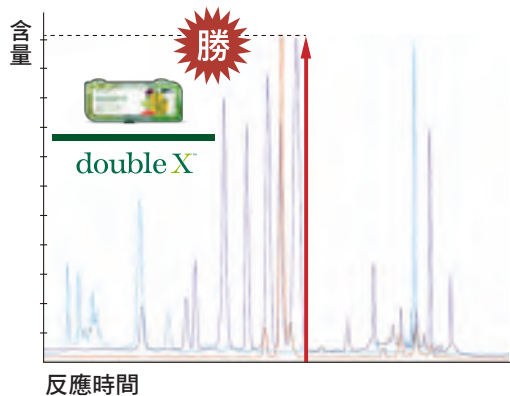

完整的營養價值

double X 提供維生素、礦物質及國人普遍攝取不足的植物蔬果菁華，相當於一次就吃到豐富的營養素，是最方便的補充方式！

21 種植物蔬果菁華
提供 100 種植物營養素

與他牌營養品相比
double X 有更豐富的植物營養素

將針葉櫻桃、紫花苜蓿、甘藍、迷迭香、番茄等 21 種蔬果，以獨特技術萃取製成濃縮素，完整保留 100 種植物營養素。

植物營養含量比較

全方位健康補給

double X 蔬果綜合營養片