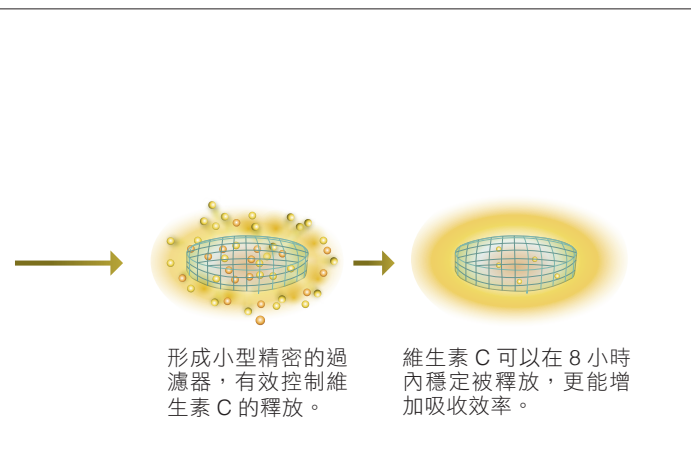

想要精力充沛無須再靠意志力，緩釋雙層錠片設計，讓你續航 8 小時，挑戰一整天的精彩！

訂貨代碼 2616
容量 120 錠
售價 990 元

※第三方機構調查：根據人體胃腸道模型試驗(2015年9月實施)製作

使用螺旋藻 全程追溯好安心

完整 8 種維生素 B 結合螺旋藻，提供活力來源！

加美D鈣片 打造強健好骨氣

鈣是什麼？

人體中含量最高的礦物質是鈣，其中約 99% 存在骨骼與牙齒中，血液、肌肉中也含有鈣。骨質密度在 20～30 歲達到巔峰後，就會逐年降低。久坐、熬夜、穿高跟鞋、運動過度等習慣，都會加速骨骼趨向不健康。