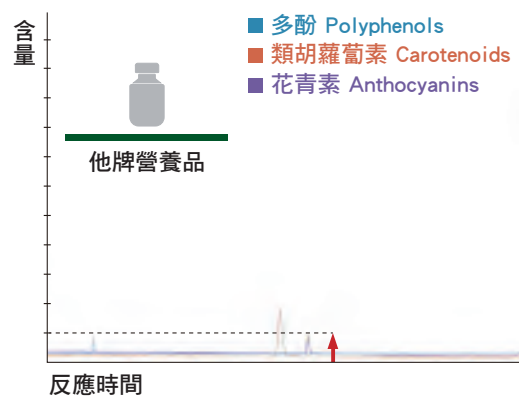

完整的營養價值

double X 提供維生素、礦物質及國人普遍攝取不足的植物蔬果菁華，相當於一次就吃到豐富的營養素，是最方便的補充方式！

21 種植物蔬果菁華
提供 100 種植物營養素

與他牌營養品相比
double X 有更豐富的植物營養素

將針葉櫻桃、紫花苜蓿、甘藍、迷迭香、番茄等 21 種蔬果，以獨特技術萃取製成濃縮素，完整保留 100 種植物營養素。

植物營養含量比較

全方位健康補給

double X 蔬果綜合營養片