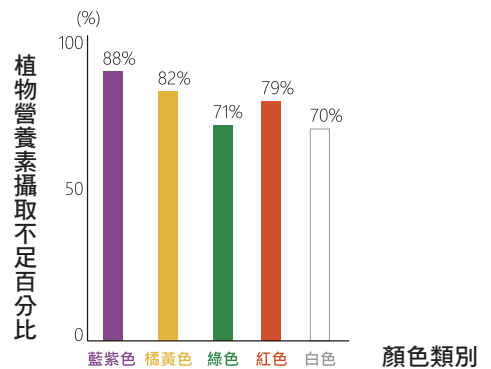

沒有達到每日五蔬果的標準，會造成維生素、礦物質、植物營養素與膳食纖維的不足，是潛在的健康隱憂！

* 衛生福利部國民營養健康狀況變遷調查（106 ~ 109 年）

實際攝取量

缺乏量

台灣人植物營養素攝取不足的狀況

* 參考來源：衛生福利部《每日飲食指南手冊》p.9

輕鬆攝取五色蔬果

double X
營養 MVP