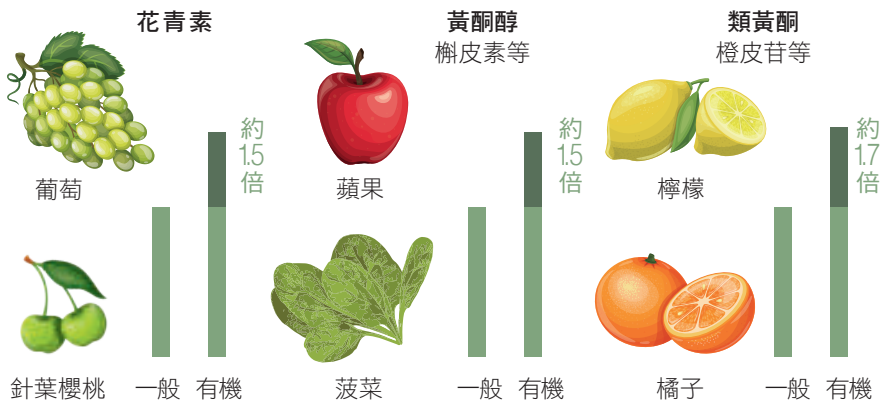

測試結果記錄

測試並記錄嚴選過程，如發芽率、營養價值、是否受到污染等

批號記錄

嚴選安全且富含植物營養素的種子，編列批號

3 選擇農場

自然與人 完美結合

紐崔萊擁有4座有機認證農場，都具有無污染的優質土壤，依據植物的特性，挑選最適合生長的环境。

西鱒魚湖農場 有機草本植物天堂

東鱒魚湖農場 天然科技有機樂園

培塔可農場 火山環繞豐饒土地

田谷農場 陽光普照理想樂土

自有農場的土地總面積

超過2,400公頃，相當於94座大安森林公園

4 種植

超越有機 永續環境

紐崔萊堅持有機農耕法，確保豐富的植物營養素，同時對永續環境不遺餘力。以全天然、無化學的生物防治原則驅除害蟲，保護植物。

—— 有機栽培的蔬果富含植物營養素 ——

※ 參考來源為《英國營養學期刊》(2014)中，針對343份關於有機與非有機作物營養價值的研究論文，進行全面審視後取得之統計平均值。資料並非取自特定植物，而是公開之資訊。其中未包含以紐崔萊作物進行研究之數據。

不使用化學合成的肥料、農藥或殺蟲劑

天然的農藥

噴灑植物萃取物當作農藥，如避免害蟲啃食的紅辣椒、大蒜，及預防植物生病的肉桂，都是最天然的農藥。

害蟲害獸對策

採取生物防治法來保護植物，以農場小尖兵蚯蚓、瓢蟲、獵鷹，來對抗不利植物成長的生物。

不分晝夜，在植物營養價值最高時收成，採收後20分鐘內立即脫水乾燥，保留最豐富的植物營養素。

—— 在作物營養價值最高時採收 ——

針葉櫻桃不同採收時期的營養價值比較

維生素C ██████████ 約2.3倍
多酚 ██████████ 約4倍

針葉櫻桃通常會在成熟的紅色狀態下出貨，事實上成熟前的綠色果實營養價值較高。

維生素C ██████████
多酚 ██████████

僅篩選出營養價值最高的綠色針葉櫻桃進行清洗。