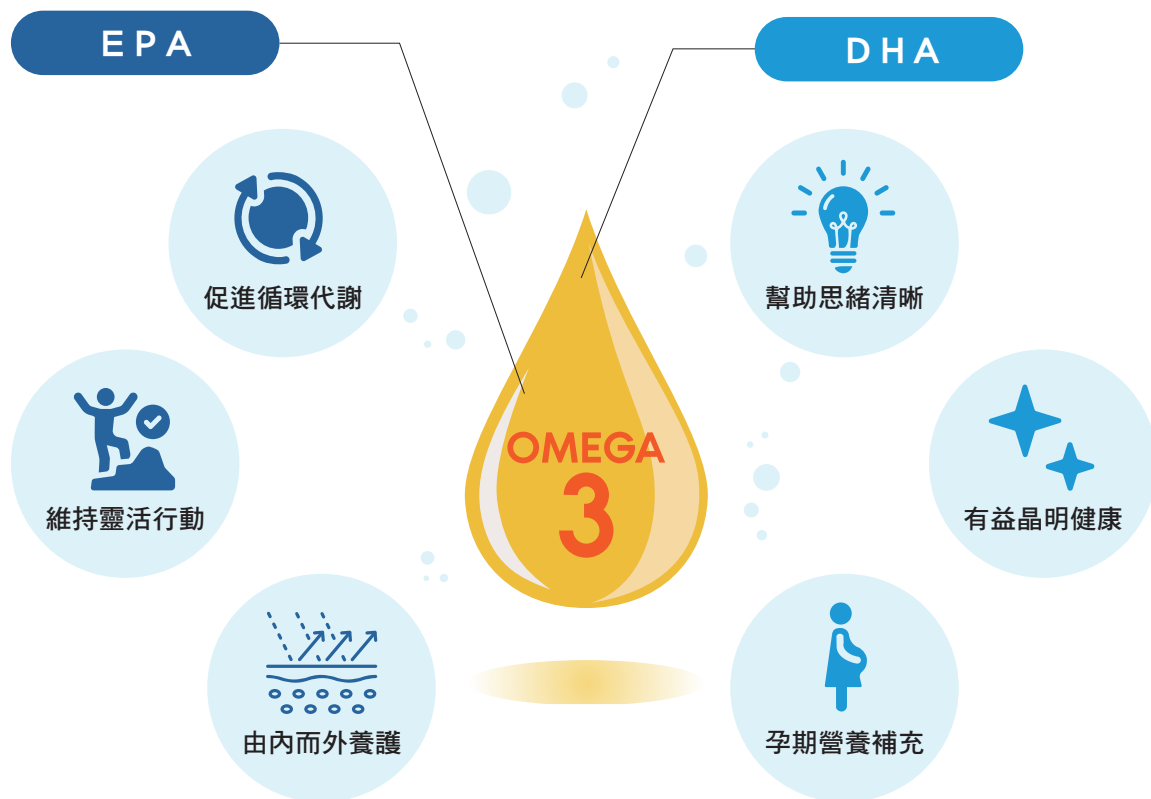

活力纖姿膠囊

Powerfit Supplement

紅花籽油（含共軛亞麻油酸）、柑橘生物類黃酮，雙重功效成分促進新陳代謝，讓日常活動都成為俐落有型的助力。

訂貨代碼 2557

容量 120 粒

售價 2,180 元

安心好魚油 滿足多元需求

為什麼需要魚油？

魚油的組成主要為Omega-3，是人體無法自行合成的必需脂肪酸，必須從食物中攝取。Omega-3脂肪酸包括EPA和DHA，在人體健康上扮演著重要角色。

一天要吃多少Omega-3才足夠？

綜合多數研究結果，一般健康成年人要達到基礎保健功效，每天至少需攝取1克（1,000毫克）的Omega-3脂肪酸，約相當於：

(1000 克水煮台灣鯛魚片) 或 (500 克虱目魚)

*魚類Omega-3含量參考數據摘自：衛生福利部食品藥物管理署，台灣食品營養成分資料庫2023版UPDATE1(V1) (2024/4/19)

現代化飲食需要Omega-3

人體必需脂肪酸含 Omega-6 和 Omega-3，健康的比例應維持 1：1，但現代化的飲食多以沙拉油、大豆油等含 Omega-6 的油脂來烹調，導致比例嚴重失衡，影響身體代謝。均衡飲食，須留意補充 Omega-3。

為什麼選擇紐崔萊優質魚油？

紐崔萊是全球及台灣銷售第一的魚油 / Omega-3 營養補充品品牌 *

原因 1

全程追溯 好安心

嚴選祕魯純淨海域小型魚種，從原料到成品每年平均做50萬次測試和驗證。