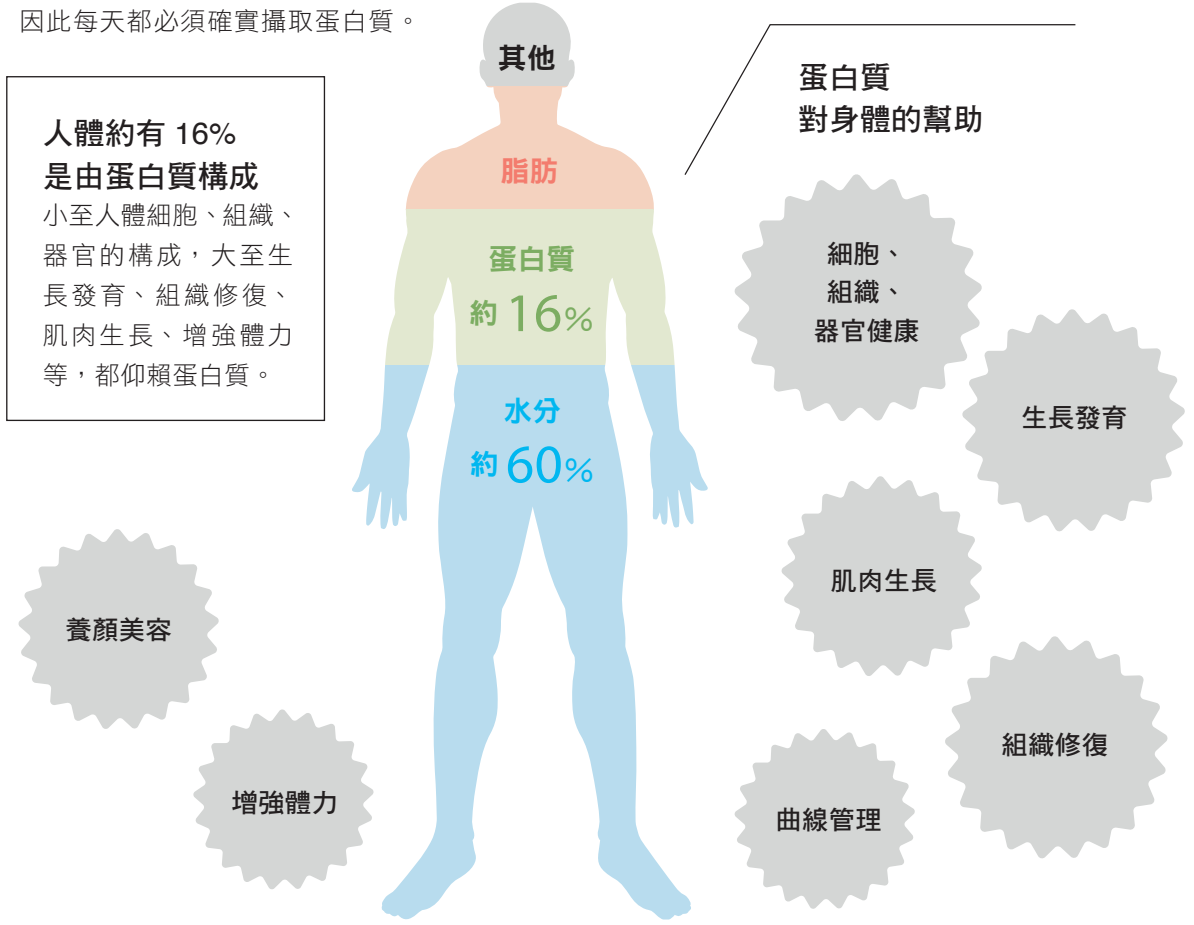

蛋白質有益修復組織，足量補充也有助養顏美容。

為了邁向美好體態，補充蛋白質也可增加飽足感。

然而，當蛋白質的攝取量低於需求量時，會造成營養不良而無法維持人體正常運作，因此每天都必須確實攝取蛋白質。

一天要吃多少蛋白質才足夠？

以自己體重為基準
一般人每天要攝取 **1.1g / kg**

一般健康成人	成長中的孩童與青少年	孕婦	健身者	70歲以上樂齡族群
1.1g	1.2~1.6g	1.5g	1.6g	1.2g