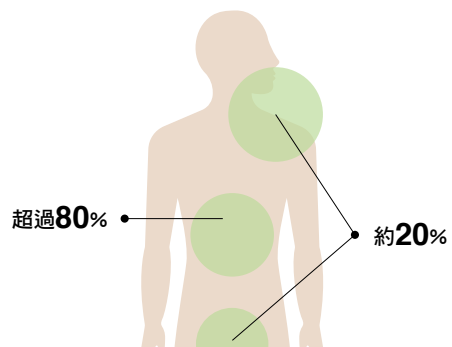

消化道健康是全身健康的根本

人體微生物數量約有 100 兆，差不多是人體細胞的數量，其中超過 80% 的微生物位於消化道，影響著消化道、體態、氣色、情緒、新陳代謝等身心狀況。微生物有好有壞，健康的消化道需要有一定比例的好菌（益生菌）打底。然而，益生菌會因飲食、藥物、疾病、年紀、生活習慣等有所增減，需要適時補充益生菌，維持消化道菌相平衡，才能擁有健康好機能！

身體共生菌的分布

好菌聯手纖維 養成健康消化道環境