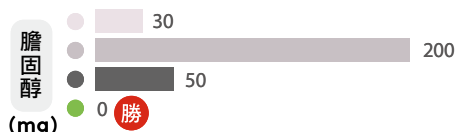

**2021 資料。

蛋白質每天要足量、更要無負擔！

蛋白質種類不同，潛在負擔也就不同

紐崔萊優質蛋白質，每份含8g蛋白質，營養無負擔

蛋白質負擔每份差異

(以 7~8g 蛋白質為例)

植萃無負擔
優質蛋白質—全植物配方

All Plant Protein