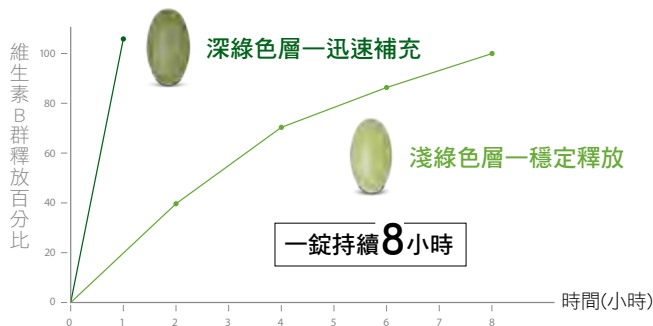

想要精力充沛無須再靠意志力，緩釋雙層錠片設計，讓你續航 8 小時，挑戰一整天的精彩！

訂貨代碼 2616
容量 120 錠
售價 990 元

※第三方機構調查：根據人體胃腸道模型試驗(2015年9月實施)製作

使用螺旋藻
全程追溯好安心

完整 8 種維生素 B 結合螺旋藻，提供活力來源！

加美D鈣片 打造強健好骨氣

鈣是什麼？

人體中含量最高的礦物質是鈣，其中約 99% 存在骨骼與牙齒中，血液、肌肉中也含有鈣。骨質密度在 20～30 歲達到巔峰後，就會逐年降低。久坐、熬夜、穿高跟鞋、運動過度等習慣，都會加速骨骼趨向不健康。