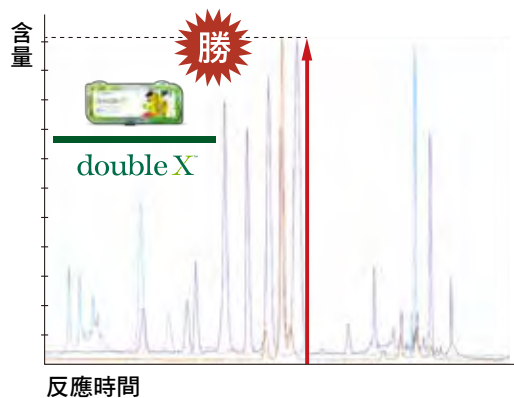

21 種植物蔬果菁華
提供 100 種植物營養素

與他牌營養品相比
double X 有更豐富的植物營養素

將針葉櫻桃、紫花苜蓿、甘藍、迷迭香、番茄等 21 種蔬果，以獨特技術萃取製成濃縮素，完整保留 100 種植物營養素。

植物營養含量比較

全方位健康補給

double X 蔬果綜合營養片

double X

double X 提供全方位健康補給，迅速開啟元氣滿分的一天，獨家植萃專利配方 PhytoProtect™，健康我最罩！