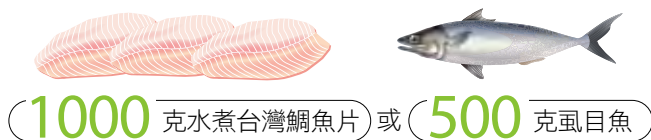

安心好魚油 滿足多元需求

為什麼需要魚油？

魚油的組成主要為Omega-3，是人體無法自行合成的必需脂肪酸，必須從食物中攝取。Omega-3脂肪酸包括EPA和DHA，在人體健康上扮演著重要角色。

一天要吃多少Omega-3才足夠？

綜合多數研究結果，一般健康成年人要達到基礎保健功效，每天至少需攝取1克（1,000毫克）的Omega-3脂肪酸，約相當於：

*魚類Omega-3含量參考數據摘自：衛生福利部食品藥物管理署，台灣食品營養成分資料庫2023版UPDATE1(V1) (2024/4/19)

現代化飲食需要Omega-3

人體必需脂肪酸含 Omega-6 和 Omega-3，健康的比例應維持 1：1，但現代化的飲食多以沙拉油、大豆油等含 Omega-6 的油脂來烹調，導致比例嚴重失衡，影響身體代謝。均衡飲食，須留意補充 Omega-3。

為什麼選擇紐崔萊優質魚油？

紐崔萊是全球及台灣銷售第一的魚油 / Omega-3 營養補充品品牌*

原因 1

全程追溯 好安心

嚴選祕魯純淨海域小型魚種，從原料到成品每年平均做50萬次測試和驗證。