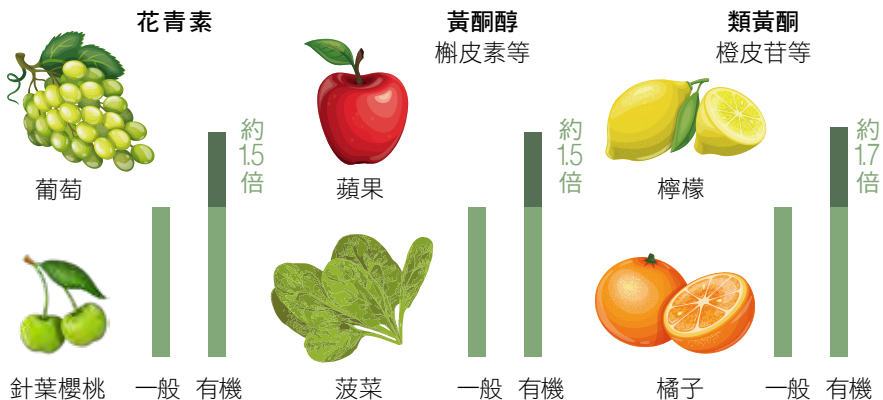

測試結果記錄

測試並記錄嚴選過程，如發芽率、營養價值、是否受到污染等

批號記錄

嚴選安全且富含植物營養素的種子，編列批號

3 選擇農場

自然與人 完美結合

紐崔萊擁有4座有機認證農場，都具有無污染的優質土壤，依據植物的特性，挑選最適合生長的环境。

西鱒魚湖農場
有機草本植物天堂

東鱒魚湖農場
天然科技有機樂園

培塔可農場
火山環繞豐饒土地

田谷農場
陽光普照理想樂土

自有農場的土地總面積

超過2,400公頃，相當於94座大安森林公園

4 種植

超越有機 永續環境

紐崔萊堅持有機農耕法，確保豐富的植物營養素，同時對永續環境不遺餘力。以全天然、無化學的生物防治原則驅除害蟲，保護植物。

—— 有機栽培的蔬果富含植物營養素 ——

※ 參考來源為《英國營養學期刊》(2014)中，針對343份關於有機與非有機作物營養價值的研究論文，進行全面審視後取得之統計平均值。資料並非取自特定植物，而是公開之資訊。其中未包含以紐崔萊作物進行研究之數據。

不使用化學合成的肥料、農藥或殺蟲劑

天然的農藥

噴灑植物萃取物當作農藥，如避免害蟲啃食的紅辣椒、大蒜，及預防植物生病的肉桂，都是最天然的農藥。

害蟲害獸對策

採取生物防治法來保護植物，以農場小尖兵蚯蚓、瓢蟲、獵鷹，來對抗不利植物成長的生物。

不分晝夜，在植物營養價值最高時收成，採收後20分鐘內立即脫水乾燥，保留最豐富的植物營養素。

—— 在作物營養價值最高時採收 ——

針葉櫻桃不同採收時期的營養價值比較

成熟前綠色

維生素C 約2.3倍
多酚 約4倍

針葉櫻桃通常會在成熟的紅色狀態下出貨，事實上成熟前的綠色果實營養價值較高。

成熟後紅色

維生素C
多酚