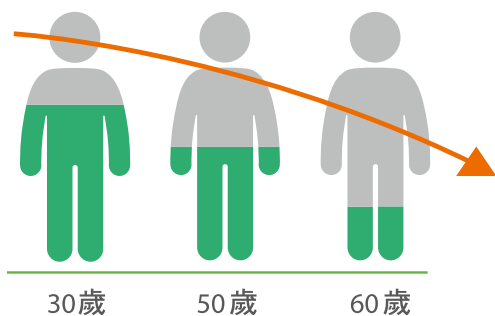

30歲：行動保養元年

30歲後，身體肌肉、玻尿酸、鈣隨年紀流失