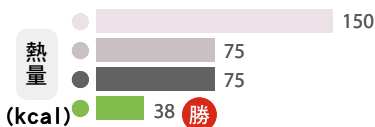

**2021 資料。

蛋白質每天要足量、更要無負擔！

蛋白質種類不同，潛在負擔也就不同

紐崔萊優質蛋白質，每份含8g蛋白質，營養無負擔

蛋白質負擔每份差異

(以 7~8g 蛋白質為例)

植萃無負擔
優質蛋白質—全植物配方

All Plant Protein