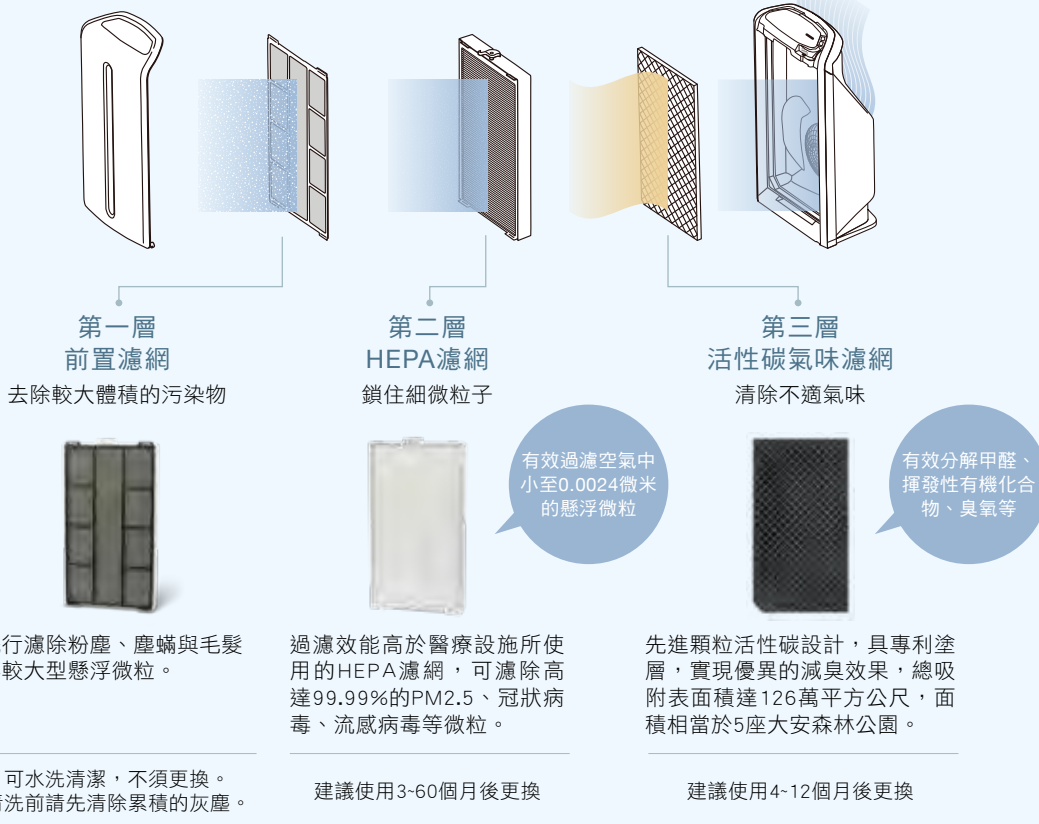

開窗前

開窗後

看不見的室外髒污、灰塵等隨空氣流入，影響室內空氣品質。

*使用模擬粉塵拍攝，以便清楚瞭解粉塵動向，僅供參考。

逸新空氣清淨機的堅持

集塵效果優異的3層過濾構造

擁有市面上頂級的濾淨功能，不僅可去除花粉、污染物，甚至可以去除奈米等級的病毒與氣味。

註：濾網壽命與室內空氣品質有關，視微粒感應器、運轉風量、運轉時數而定。為確保濾網發揮最佳濾淨效能，建議當濾網更換提示燈亮紅燈時，更換新的濾網。