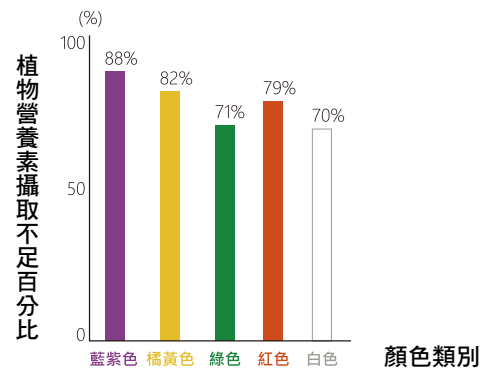

台灣人植物營養素攝取不足的狀況

* 參考來源：衛生福利部《每日飲食指南手冊》p.9