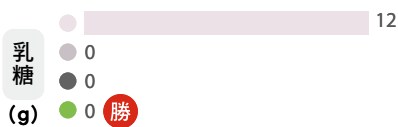

**2021 資料。

蛋白質每天要足量、更要無負擔！

蛋白質種類不同，潛在負擔也就不同

紐崔萊優質蛋白質，每份含8g蛋白質，營養無負擔

蛋白質負擔每份差異

(以 7~8g 蛋白質為例)

植萃無負擔
優質蛋白質—全植物配方

All Plant Protein