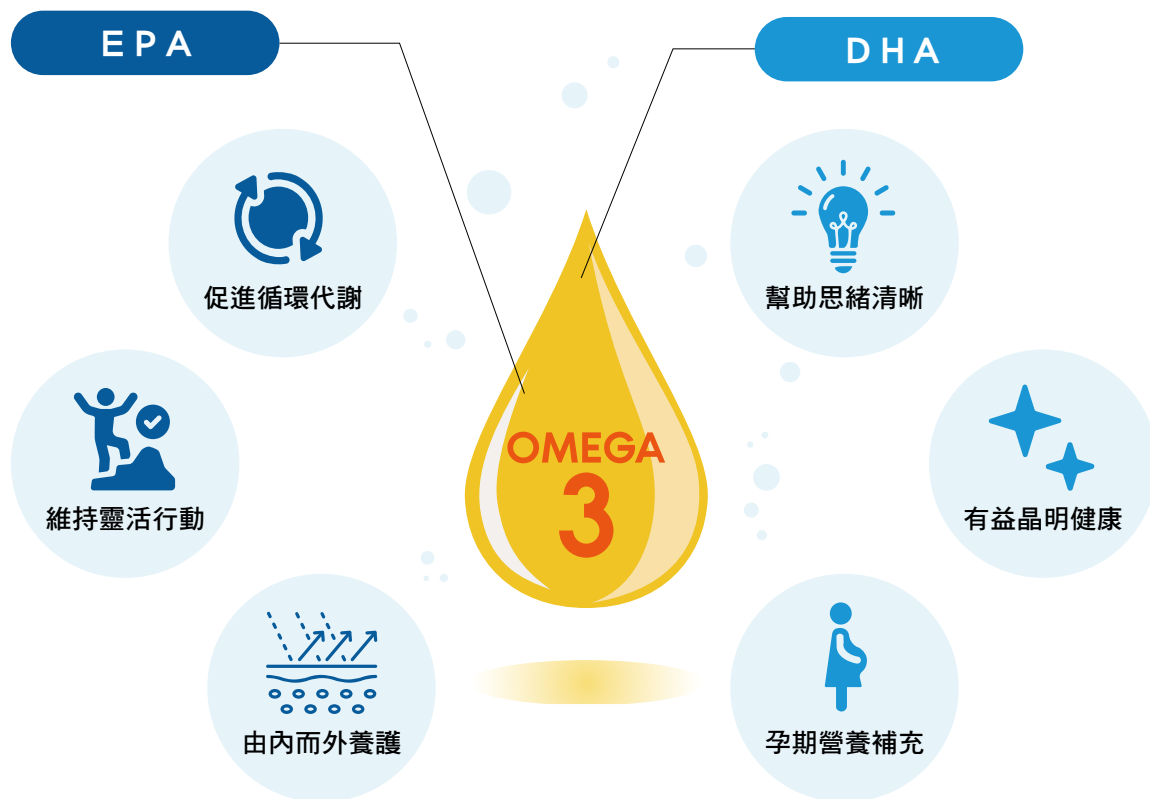

售價 1,625 元

俐落有型So Easy

活力纖姿膠囊

Powerfit Supplement

紅花籽油（含共軛亞麻油酸）、柑橘生物類黃酮，雙重功效成分促進新陳代謝，讓日常活動都成為俐落有型的助力。

訂貨代碼 2557

容量 120 粒

售價 2,180 元

安心好魚油 滿足多元需求

為什麼需要魚油？

魚油的組成主要為Omega-3，是人體無法自行合成的必需脂肪酸，必須從食物中攝取。Omega-3脂肪酸包括EPA和DHA，在人體健康上扮演著重要角色。

一天要吃多少Omega-3才足夠？

綜合多數研究結果，一般健康成年人要達到基礎保健功效，每天至少需攝取1克（1,000毫克）的Omega-3脂肪酸，約相當於：

*魚類Omega-3含量參考數據摘自：衛生福利部食品藥物管理署，台灣食品營養成分資料庫2023版UPDATE1(V1) (2024/4/19)

現代化飲食需要Omega-3

人體必需脂肪酸含 Omega-6 和 Omega-3，健康的比例應維持 1：1，但現代化的飲食多以沙拉油、大豆油等含 Omega-6 的油脂來烹調，導致比例嚴重失衡，影響身體代謝。均衡飲食，須留意補充 Omega-3。

為什麼選擇紐崔萊優質魚油？

紐崔萊是全球及台灣銷售第一的魚油 / Omega-3 營養補充品品牌*

原因 1

全程追溯 好安心

嚴選祕魯純淨海域小型魚種，從原料到成品每年平均做50萬次測試和驗證。