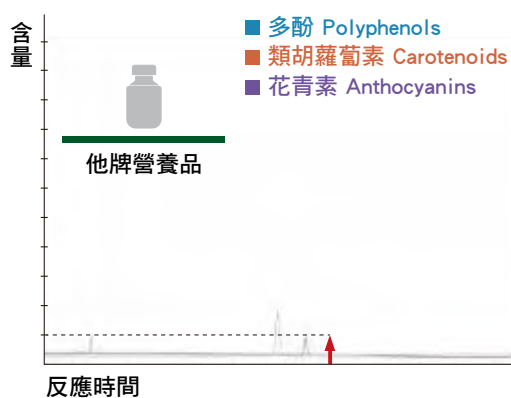

21 種植物蔬果菁華
提供 100 種植物營養素

與他牌營養品相比
double X 有更豐富的植物營養素

將針葉櫻桃、紫花苜蓿、甘藍、迷迭香、番茄等 21 種蔬果，以獨特技術萃取製成濃縮素，完整保留 100 種植物營養素。

植物營養含量比較

全方位健康補給

double X 蔬果綜合營養片

double X

double X 提供全方位健康補給，迅速開啟元氣滿分的一天，獨家植萃專利配方 PhytoProtect™，健康我最罩！