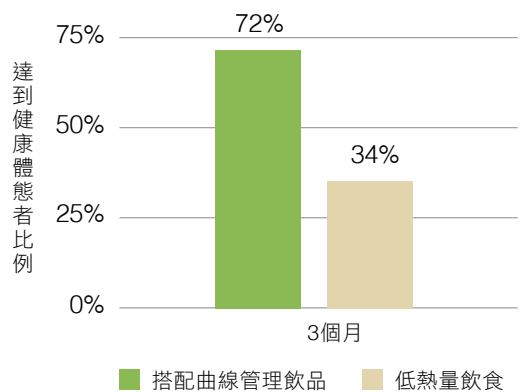

鐵定給你好氣色
葉酸鐵營養片

Iron-Folic Plus

好吸收的有機鐵和菠菜蔬果菁華，吃出好氣色，更是孕乳期媽媽必備。

訂貨代碼 1064
容量 120 錠
售價 650 元

多種維生素 好喝又健康
活果維他纖飲

Phytopowder Canister

下午茶喝什麼？來杯活果維他纖飲，豐富維生素B+C，膳食纖維消化順暢，輕鬆喝出健康與活力！

訂貨代碼 針葉櫻桃口味 2638
活力紅橙口味 2636
清新檸檬口味 2637

重量 360g
售價 960 元

營養超纖飲 邁向健康體態

為什麼需要營養超纖飲？

營養超纖飲含有三大營養素，不只能夠提供身體所需，而且能量不超載，是適合忙碌的現代人開始養成健康生活、輕量飲食的好夥伴。

現代飲食困擾

現代人常常不自覺吃下過量的高油高糖食物，導致不健康的體況。為了健康管理，用節食、大量運動等激烈方法，往往無法攝取到足夠營養素，不只難以達成效果，更無法持之以恆。

三大營養素，提供身體基本所需

告別囤積 兼顧多重營養

- **比例適量的三大營養素與多種微量營養素：**
每包含最佳比例的蛋白質、碳水化合物、脂肪，與多種維生素、礦物質，提供身體基本所需的能量；每日使用有助於建立健康生活飲食習慣。
- **足量蛋白質：**
提升蛋白質攝取量與比例，搭配適度運動可幫助肌肉生長，提升基礎代謝率，進而打造纖盈體質。
- **膳食纖維：**
可以提供飽足感，促進消化道健康。

搭配曲線管理飲品 更容易擁有健康體態

※資料來源：Heymsfield, Van Mierlo et al. 2003