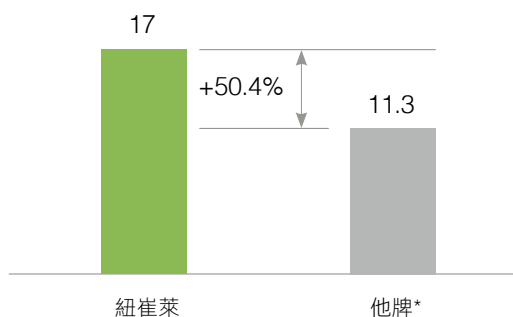

為什麼選擇紐崔萊BodyKey營養超纖飲？

原因 1 獨特配方
適當的三大營養素比例並添加膳食纖維，健康飽足少負擔。

原因 2 17g 優植蛋白質
大豆蛋白來自合作的 NutriCert™ 認證農場。

原因 3 22 種 維生素、礦物質
幫助促進新陳代謝。

紐崔萊營養超纖飲 蛋白質含量較他牌高

單位：g

* 此為2個市售品牌的每份蛋白質含量平均值

使用來自 NutriCert™ 認證農場的大豆，全程追溯好安心