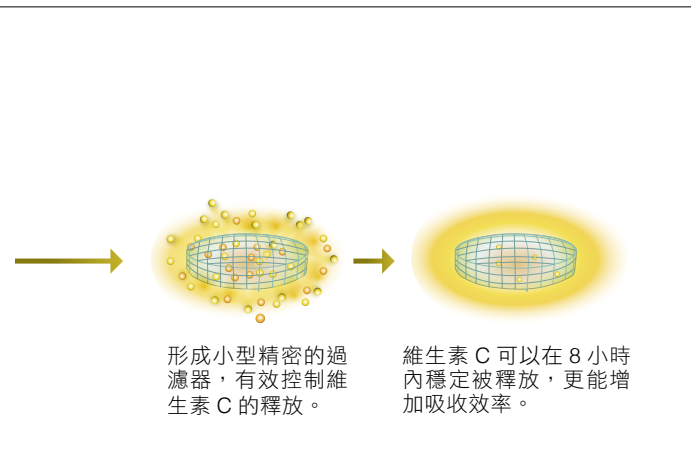

想要精力充沛無須再靠意志力，緩釋雙層錠片設計，讓你續航 8 小時，挑戰一整天的精彩！

訂貨代碼 2616
容量 120 錠
售價 990 元

※第三方機構調查：根據人體胃腸道模型試驗(2015年9月實施)製作

使用螺旋藻
全程追溯好安心

完整 8 種維生素 B 結合螺旋藻，提供活力來源！

加美D鈣片 打造強健好骨氣

鈣是什麼？

人體中含量最高的礦物質是鈣，其中約 99% 存在骨骼與牙齒中，血液、肌肉中也含有鈣。骨質密度在 20～30 歲達到巔峰後，就會逐年降低。久坐、熬夜、穿高跟鞋、運動過度等習慣，都會加速骨骼趨向不健康。