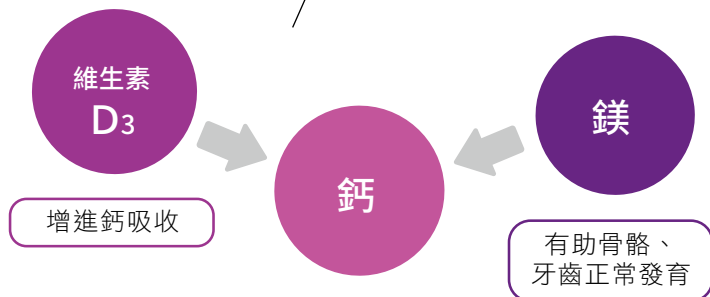

加美D鈣片 打造強健好骨氣

鈣是什麼？

人體中含量最高的礦物質是鈣，其中約 99% 存在骨骼與牙齒中，血液、肌肉中也含有鈣。骨質密度在 20～30 歲達到巔峰後，就會逐年降低。久坐、熬夜、穿高跟鞋、運動過度等習慣，都會加速骨骼趨向不健康。

你的鈣攝取夠了嗎？

衛福部建議，成年人每天應攝取 1,000mg 的鈣，但台灣民眾普遍攝取不足，建議額外補充為佳。

* 根據衛生福利部國民營養健康狀況變遷調查 106～109 年成果報告。

關鍵三營養

選擇紐崔萊 讓鈣更厲害

● 鈣純淨：

添加冰島純淨海藻鈣，全程追溯可信賴。

● 鈣關鍵：

骨骼健康關鍵三營養，鈣、鎂、維生素 D₃。

● 鈣吸收：

維生素 D₃ 增進鈣吸收。

● 鈣厲害：

每錠相當 6.8 公升大骨湯含鈣量，打造堅實體格！

完整金三角 強健好骨氣

加美D鈣片

Cal Mag D Advanced

歲月流逝，但健康不能跟著流逝！鈣、鎂與維生素D₃，打造最穩固的強健好骨氣。

訂貨代碼 2578

容量 180 錠

售價 660 元