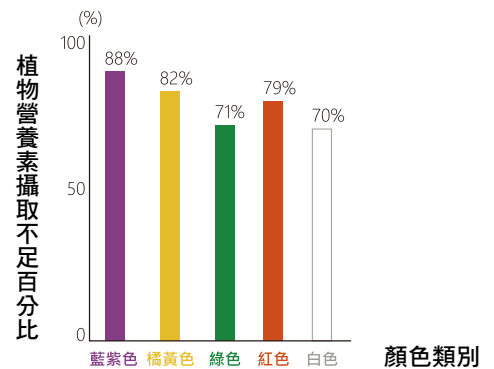

沒有達到每日五蔬果的標準，會造成維生素、礦物質、植物營養素與膳食纖維的不足，是潛在的健康隱憂！

* 衛生福利部國民營養健康狀況變遷調查（106 ~ 109 年）

實際攝取量

缺乏量

台灣人植物營養素攝取不足的狀況

* 參考來源：衛生福利部《每日飲食指南手冊》p.9

輕鬆攝取五色蔬果

double X
營養 MVP