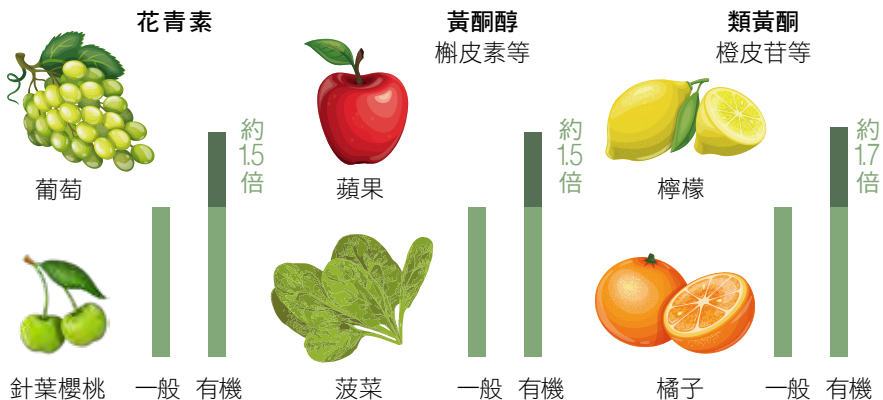

測試結果記錄

測試並記錄嚴選過程，如發芽率、營養價值、是否受到污染等

批號記錄

嚴選安全且富含植物營養素的種子，編列批號

3 選擇農場

自然與人 完美結合

紐崔萊擁有4座有機認證農場，都具有無污染的優質土壤，依據植物的特性，挑選最適合生長的环境。

西鱒魚湖農場 有機草本植物天堂

東鱒魚湖農場 天然科技有機樂園

培塔可農場 火山環繞豐饒土地

田谷農場 陽光普照理想樂土

自有農場的土地總面積

超過2,400公頃，相當於94座大安森林公園

4 種植

超越有機 永續環境

紐崔萊堅持有機農耕法，確保豐富的植物營養素，同時對永續環境不遺餘力。以全天然、無化學的生物防治原則驅除害蟲，保護植物。

—— 有機栽培的蔬果富含植物營養素 ——

※ 參考來源為《英國營養學期刊》(2014)中，針對343份關於有機與非有機作物營養價值的研究論文，進行全面審視後取得之統計平均值。資料並非取自特定植物，而是公開之資訊。其中未包含以紐崔萊作物進行研究之數據。

不使用化學合成的肥料、農藥或殺蟲劑

天然的農藥

噴灑植物萃取物當作農藥，如避免害蟲啃食的紅辣椒、大蒜，及預防植物生病的肉桂，都是最天然的農藥。

害蟲害獸對策

採取生物防治法來保護植物，以農場小尖兵蚯蚓、瓢蟲、獵鷹，來對抗不利植物成長的生物。

不分晝夜，在植物營養價值最高時收成，採收後20分鐘內立即脫水乾燥，保留最豐富的植物營養素。

—— 在作物營養價值最高時採收 ——

針葉櫻桃不同採收時期的營養價值比較

成熟前綠色

維生素C 約2.3倍
多酚 約4倍

針葉櫻桃通常會在成熟的紅色狀態下出貨，事實上成熟前的綠色果實營養價值較高。

成熟後紅色

維生素C
多酚