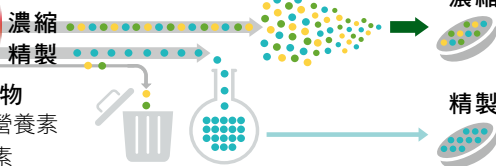

僅篩選出營養價值最高的綠色針葉櫻桃進行清洗。

盡快進行烘乾，保留豐富營養價值。（圖中為紫花苜蓿）

保留最高營養價值，採收20分鐘內進行烘乾*

* 紐崔萊有機農場的製程，適用於保鮮要求特別高的水果或藥草等。

6 萃取

折射窗乾燥法 萃取完整植物菁華

以獨特濃縮萃取技術，從植物的果皮、種子、根莖、葉子，萃取營養價值最高的部位，完整保留植物營養成分。

1 植物脫水

採收20分鐘內進行清洗、烘乾。

2 研磨成粉末

研磨成粉末，以保留豐富營養素。

3 營養成分萃取與分級

粉末經震盪式篩濾器分離成AB級營養成分。A級可直接使用；B級須再萃取。

4 濃縮

B級粉末進一步濃縮，使水分降至9%。

5 噴霧乾燥

噴霧乾燥法僅留下4%水分。

6 混合攪拌

將A級粉末和處理過後的B級粉末混合。

7 完成濃縮素

混合攪拌後，進一步製成濃縮素。

—— 僅有透過萃取技術才能完整運用植物營養成分 ——

原料植物
● 植物營養素
● 維生素
● 礦物質

濃縮

完整運用植物營養素、維生素、礦物質

精製

未被萃取的營養素流失

7 生產

領先業界的嚴格品管標準

紐崔萊除了遵循美國GMP和cGMP標準，也自訂嚴格的品管措施，一年平均對每項產品進行200次檢測，並對原料進行超過500,000次的品質檢查。

嚴格把關每個細節

在生產過程中，嚴格檢測每項產品，不僅要確認原料來源，還要確保符合所要求的營養成分，並保留詳細的記錄。