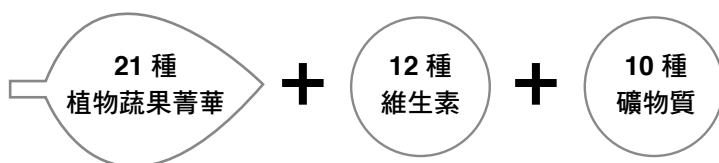

與他牌營養品相比
double X 有更豐富的植物營養素