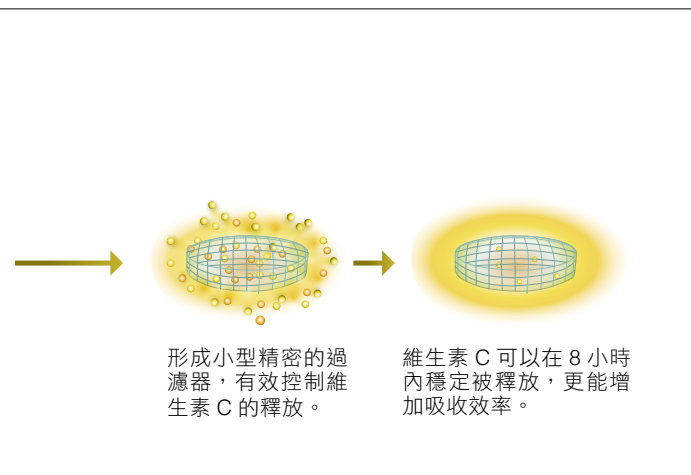

紐崔萊運用獨特科技，將維生素 C 與特製的微小纖維壓縮在一起。

當錠片到達消化道時，錠片中的微小纖維就會膨脹。

活力續航 雙效B群能量錠

維生素 B 群是什麼？

包含維生素 B1、B2、B6、B12、菸鹼素、泛酸、葉酸、生物素，總共 8 種組成維生素 B 群大家族，在體內扮演重要角色，但身體無法自行合成，必須額外補充。

紐崔萊雙效 B 群能量錠 玩轉生活每一天

瞭解更多

⚡ 緩釋雙層技術 8 小時活力不斷電！

依據各自的溶解時機，設計成雙層結構。

活力續航 8 小時 雙效 B 群能量錠

Vitamin B Plus

想要精力充沛無須再靠意志力，緩釋雙層錠片設計，讓你續航 8 小時，挑戰一整天的精彩！

訂貨代碼 2616
容量 120 錠
售價 990 元

※第三方機構調查：根據人體胃腸道模型試驗(2015年9月實施)製作

使用螺旋藻 全程追溯好安心

完整 8 種維生素 B 結合螺旋藻，提供活力來源！

加美D鈣片 打造強健好骨氣

鈣是什麼？

人體中含量最高的礦物質是鈣，其中約 99% 存在骨骼與牙齒中，血液、肌肉中也含有鈣。骨質密度在 20～30 歲達到巔峰後，就會逐年降低。久坐、熬夜、穿高跟鞋、運動過度等習慣，都會加速骨骼趨向不健康。

你的鈣攝取夠了嗎？

衛福部建議，成年人每天應攝取 1,000mg 的鈣，但台灣民眾普遍攝取不足，建議額外補充為佳。

* 根據衛生福利部國民營養健康狀況變遷調查 106～109 年成果報告。