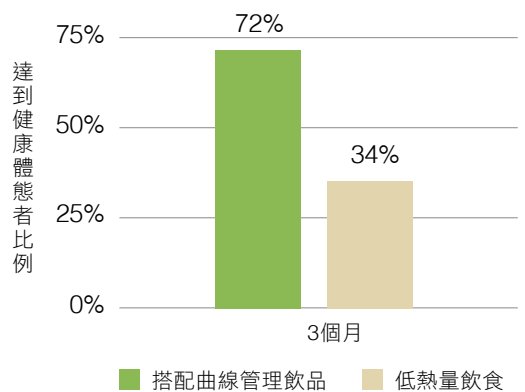

※資料來源：Heymsfield, Van Mierlo et al. 2003