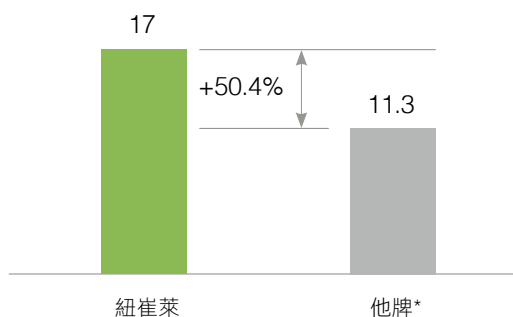

紐崔萊營養超纖飲 蛋白質含量較他牌高

單位：g