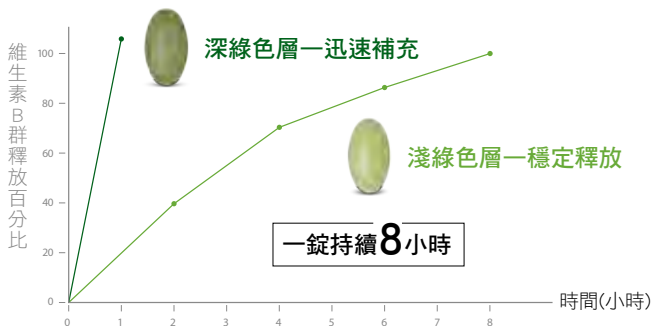

依據各自的溶解時機，設計成雙層結構。

活力續航 8 小時 雙效 B 群能量錠

Vitamin B Plus

想要精力充沛無須再靠意志力，緩釋雙層錠片設計，讓你續航 8 小時，挑戰一整天的精彩！

訂貨代碼 2616
容量 120 錠
售價 990 元

※第三方機構調查：根據人體胃腸道模型試驗(2015年9月實施)製作

使用螺旋藻 全程追溯好安心

完整 8 種維生素 B 結合螺旋藻，提供活力來源！

加美D鈣片 打造強健好骨氣

鈣是什麼？

人體中含量最高的礦物質是鈣，其中約 99% 存在骨骼與牙齒中，血液、肌肉中也含有鈣。骨質密度在 20～30 歲達到巔峰後，就會逐年降低。久坐、熬夜、穿高跟鞋、運動過度等習慣，都會加速骨骼趨向不健康。

你的鈣攝取夠了嗎？

衛福部建議，成年人每天應攝取 1,000mg 的鈣，但台灣民眾普遍攝取不足，建議額外補充為佳。

* 根據衛生福利部國民營養健康狀況變遷調查 106～109 年成果報告。