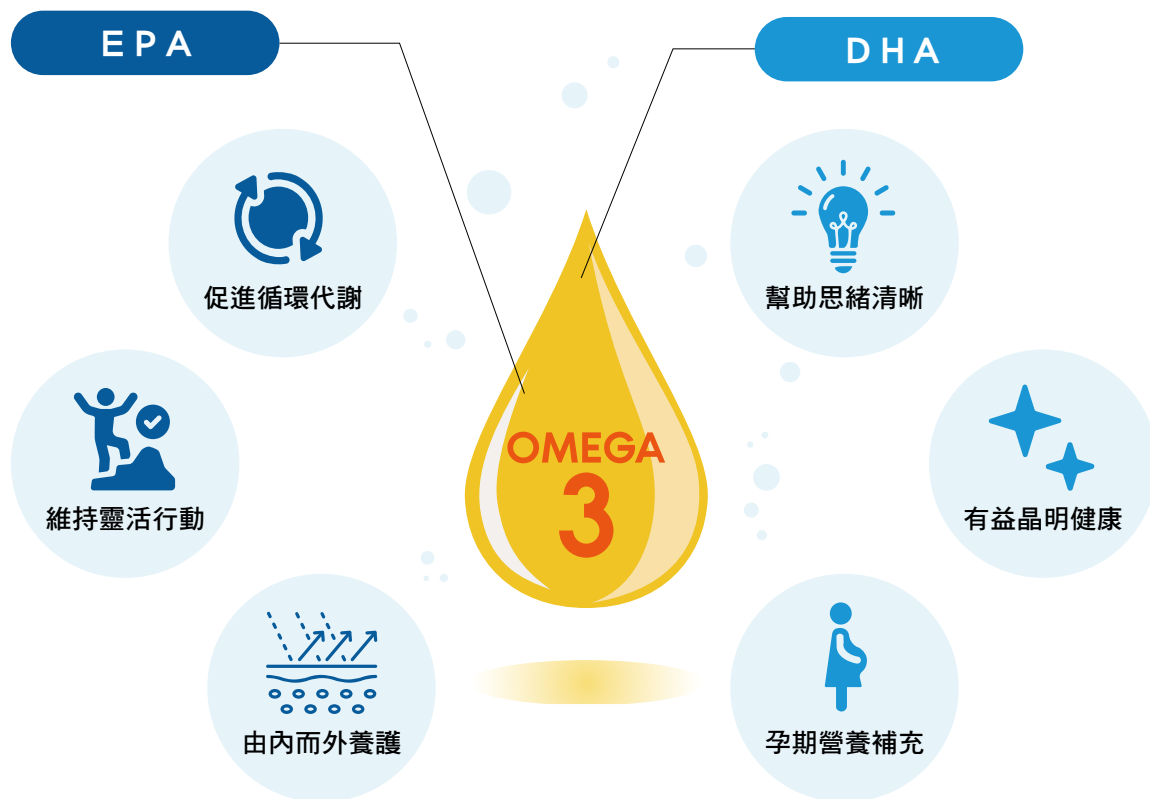

容量 90 錠

售價 1,625 元

俐落有型So Easy

活力纖姿膠囊

Powerfit Supplement

紅花籽油（含共軛亞麻油酸）、柑橘生物類黃酮，雙重功效成分促進新陳代謝，讓日常活動都成為俐落有型的助力。

訂貨代碼 2557

容量 120 粒

售價 2,180 元

安心好魚油 滿足多元需求

為什麼需要魚油？

魚油的組成主要為Omega-3，是人體無法自行合成的必需脂肪酸，必須從食物中攝取。Omega-3脂肪酸包括EPA和DHA，在人體健康上扮演著重要角色。

一天要吃多少Omega-3才足夠？

綜合多數研究結果，一般健康成年人要達到基礎保健功效，每天至少需攝取1克（1,000毫克）的Omega-3脂肪酸，約相當於：

*魚類Omega-3含量參考數據摘自：衛生福利部食品藥物管理署，台灣食品營養成分資料庫2023版UPDATE1(V1) (2024/4/19)

現代化飲食需要Omega-3

人體必需脂肪酸含 Omega-6 和 Omega-3，健康的比例應維持 1：1，但現代化的飲食多以沙拉油、大豆油等含 Omega-6 的油脂來烹調，導致比例嚴重失衡，影響身體代謝。均衡飲食，須留意補充 Omega-3。

為什麼選擇紐崔萊優質魚油？

紐崔萊是全球及台灣銷售第一的魚油 / Omega-3 營養補充品品牌*

原因 1

全程追溯 好安心

嚴選祕魯純淨海域小型魚種，從原料到成品每年平均做50萬次測試和驗證。