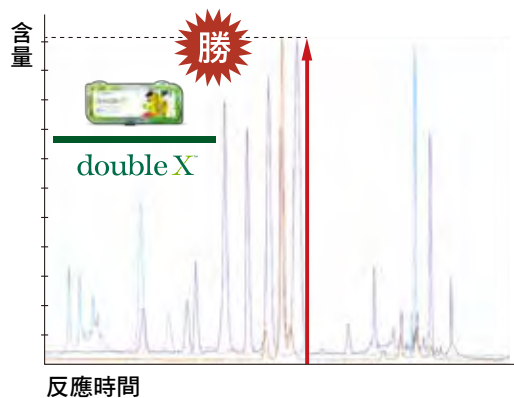

完整的營養價值

double X 提供維生素、礦物質及國人普遍攝取不足的植物蔬果菁華，相當於一次就吃到豐富的營養素，是最方便的補充方式！

21 種植物蔬果菁華
提供 100 種植物營養素

與他牌營養品相比
double X 有更豐富的植物營養素

將針葉櫻桃、紫花苜蓿、甘藍、迷迭香、番茄等 21 種蔬果，以獨特技術萃取製成濃縮素，完整保留 100 種植物營養素。

植物營養含量比較

全方位健康補給

double X 蔬果綜合營養片