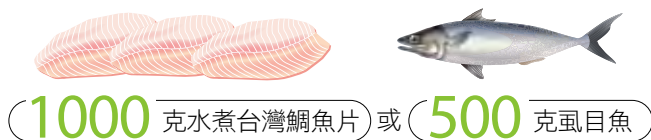

售價 2,180 元

安心好魚油 滿足多元需求

為什麼需要魚油？

魚油的組成主要為Omega-3，是人體無法自行合成的必需脂肪酸，必須從食物中攝取。Omega-3脂肪酸包括EPA和DHA，在人體健康上扮演著重要角色。

一天要吃多少Omega-3才足夠？

綜合多數研究結果，一般健康成年人要達到基礎保健功效，每天至少需攝取1克（1,000毫克）的Omega-3脂肪酸，約相當於：

*魚類Omega-3含量參考數據摘自：衛生福利部食品藥物管理署，台灣食品營養成分資料庫2023版UPDATE1(V1) (2024/4/19)

現代化飲食需要Omega-3

人體必需脂肪酸含 Omega-6 和 Omega-3，健康的比例應維持 1：1，但現代化的飲食多以沙拉油、大豆油等含 Omega-6 的油脂來烹調，導致比例嚴重失衡，影響身體代謝。均衡飲食，須留意補充 Omega-3。

為什麼選擇紐崔萊優質魚油？

紐崔萊是全球及台灣銷售第一的魚油 / Omega-3 營養補充品品牌*

原因 1

全程追溯 好安心

嚴選祕魯純淨海域小型魚種，從原料到成品每年平均做50萬次測試和驗證。