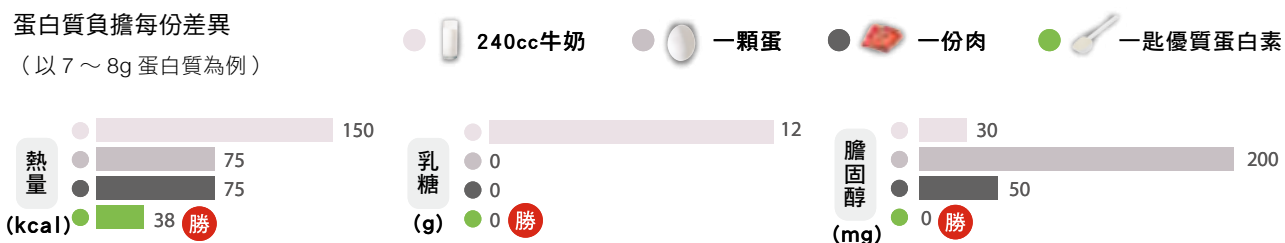

紐崔萊是全球及台灣銷售第一蛋白質營養補充品品牌*
台灣每25秒就賣出1瓶**

原因
1

大豆、小麥、豌豆的黃金組合

確保完整的**9種必需胺基酸**！
補充每日所需營養

原因
2

營養給力無負擔

- ✓ 0膽固醇
- ✓ 0乳糖
- ✓ 每份僅38大卡

*資料來源：GlobalData, <http://gdretail.net/amway-claims/>
此宣稱驗證是根據 GlobalData 的市場規模資料庫，包含各種蛋白質及營養保健產品在全球 200 多個國家中的品類市場規模及品牌市佔率。數據是基於零售價的零售總額及 % 占比。請注意，紐崔萊包括紐崔萊和 Nutriway 等品牌產品的銷售。

**2021 資料。

蛋白質每天要足量、更要無負擔！

蛋白質種類不同，潛在負擔也就不同

紐崔萊優質蛋白質，每份含8g蛋白質，營養無負擔

蛋白質負擔每份差異

(以 7~8g 蛋白質為例)

植萃無負擔
優質蛋白質—全植物配方
 All Plant Protein

好體力才能開啟效率滿滿的一天！優質蛋白質為 100% 植物配方，無膽固醇、無乳糖，品質達國際最高標準（PDCAAS=1），幫助增強體力！