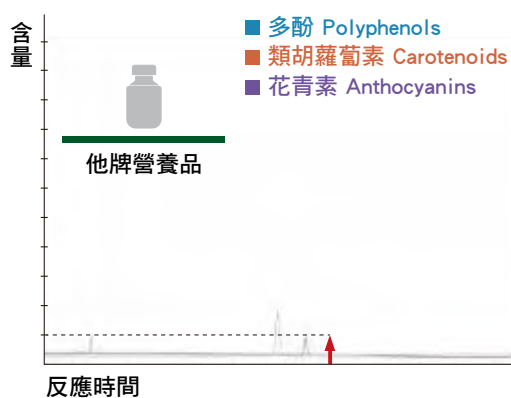

完整的營養價值

double X 提供維生素、礦物質及國人普遍攝取不足的植物蔬果菁華，相當於一次就吃到豐富的營養素，是最方便的補充方式！

21 種植物蔬果菁華
提供 100 種植物營養素

與他牌營養品相比
double X 有更豐富的植物營養素

將針葉櫻桃、紫花苜蓿、甘藍、迷迭香、番茄等 21 種蔬果，以獨特技術萃取製成濃縮素，完整保留 100 種植物營養素。

植物營養含量比較

全方位健康補給

double X 蔬果綜合營養片