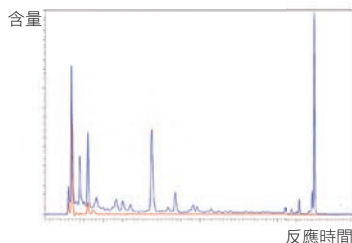

## double X 有更豐富的植物營養素

double X

多酚 - double X **勝**

胡蘿蔔素 - double X **勝**

花青素 - double X **勝**

台灣最知名品牌  
綜合營養品

1. 此表依據 2025 年紐崔萊總部科學家進行的高效液相色譜分析結果繪製  
2. 測量基準為該產品的每日建議用量