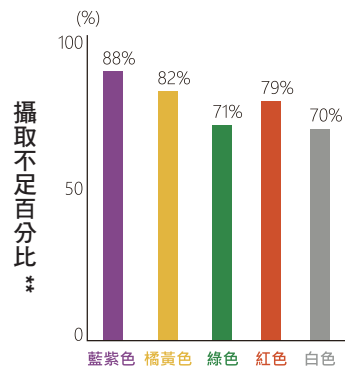

* 資料來源：

- 2017-2020 國民營養健康狀況變遷調查結果
2. Blumfield, M.; Mayr, H.; De Vlieger, N.; Abbott, K.; Starck, C.; Fayet-Moore, F.; Marshall, S. Should We 'Eat a Rainbow'? An Umbrella Review of the Health Effects of Colorful Bioactive Pigments in Fruits and Vegetables. *Molecules* 2022, 27, 4061.

普遍缺少來自各色蔬果的植物營養素