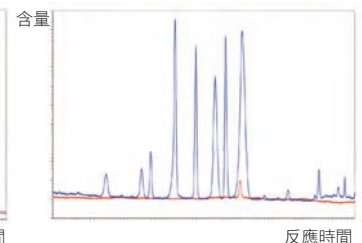

## double X 有更豐富的植物營養素

double X

多酚 - double X **勝**

胡蘿蔔素 - double X **勝**

花青素 - double X **勝**

台灣最知名品牌  
綜合營養品

1. 此表依據 2025 年紐崔萊總部科學家進行的高效液相色譜分析結果繪製  
2. 測量基準為該產品的每日建議用量