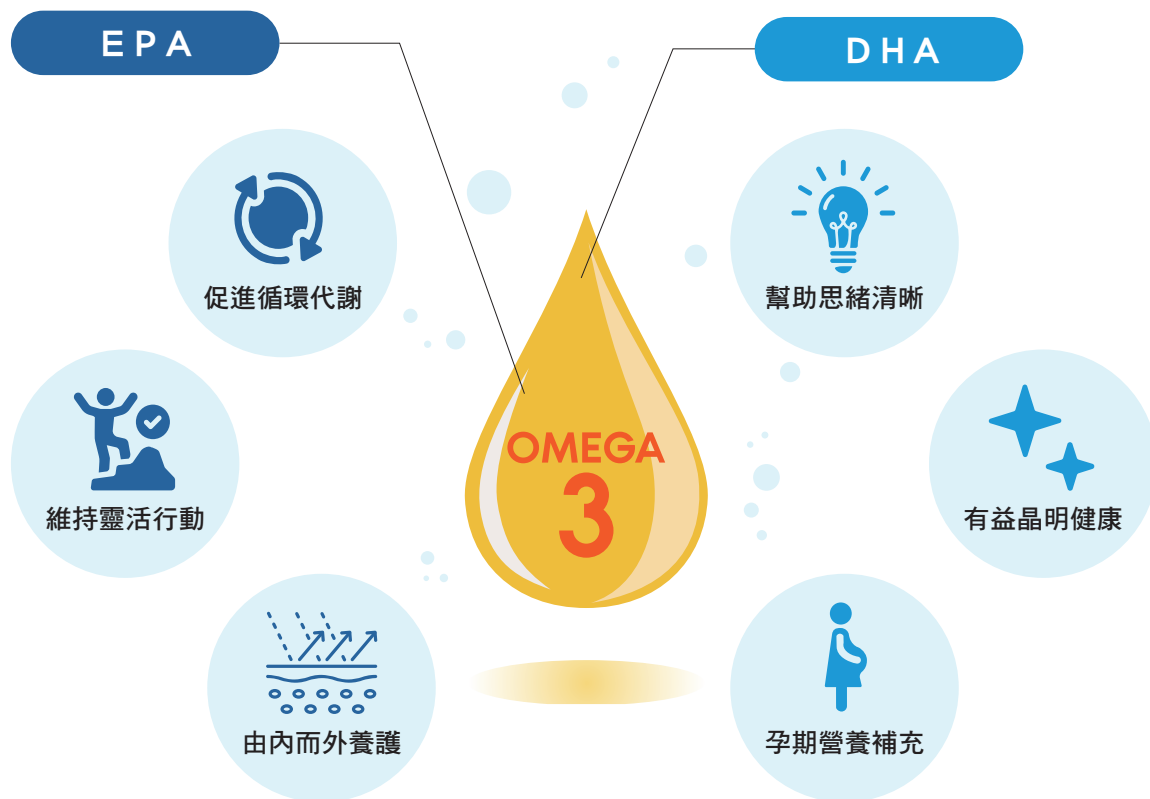

安心好魚油 滿足多元需求

為什麼需要魚油？

魚油的組成主要為Omega-3，是人體無法自行合成的必需脂肪酸，必須從食物中攝取。Omega-3脂肪酸包括EPA和DHA，在人體健康上扮演著重要角色。