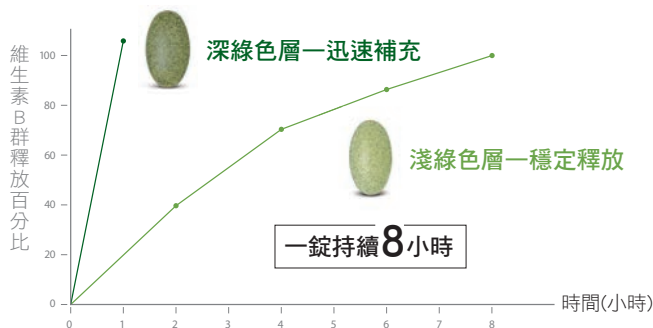

## 紐崔萊雙效 B 群能量錠 玩轉生活每一天

瞭解更多

緩釋雙層技術  
8 小時活力不斷電！

依據各自的溶解時機，設計成雙層結構。

活力續航 8 小時  
雙效 B 群能量錠

Vitamin B Plus

想要精力充沛無須再靠意志力，緩釋雙層錠片設計，讓你續航 8 小時，挑戰一整天的精彩！

訂貨代碼 2616  
容量 120 錠  
售價 990 元