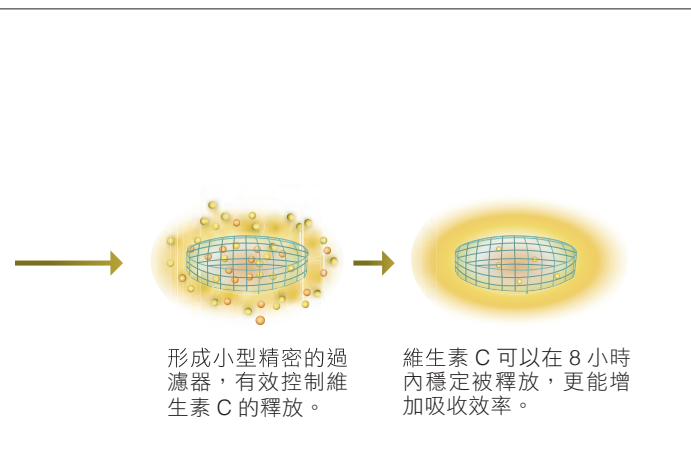

※第三方機構調查：根據人體胃腸道模型試驗(2015年9月實施)製作

使用螺旋藻
全程追溯好安心

完整 8 種維生素 B 結合螺旋藻，提供活力來源！