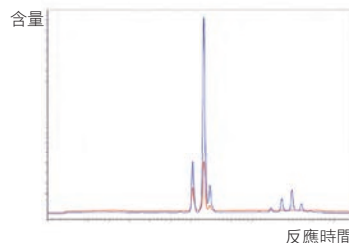

## double X 有更豐富的植物營養素

double X

多酚 - double X **勝**

胡蘿蔔素 - double X **勝**

花青素 - double X **勝**

台灣最知名品牌  
綜合營養品

1. 此表依據 2025 年紐崔萊總部科學家進行的高效液相色譜分析結果繪製  
2. 測量基準為該產品的每日建議用量