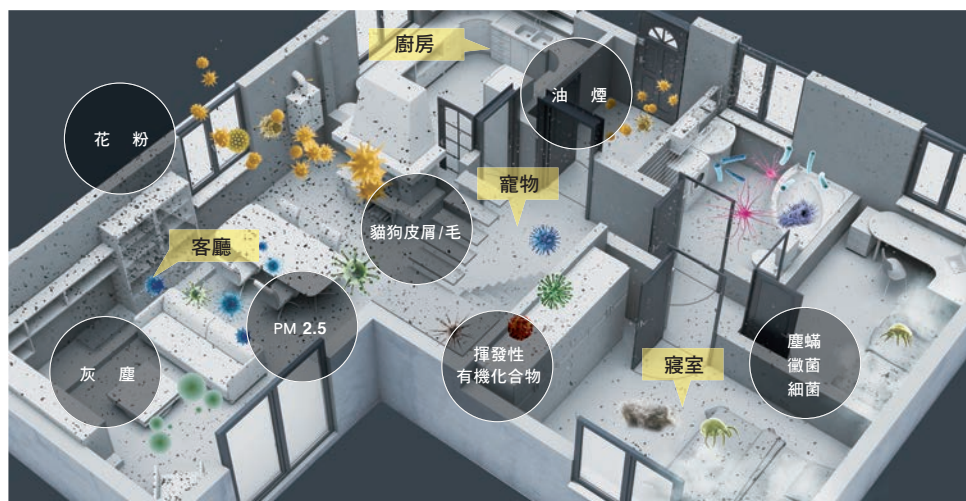

你可能不知道 室內的污染物是室外的2~5倍!

我們每天曝露在空氣中，但室內空氣潛藏了許多污染物質，例如灰塵、塵蟎、花粉等，髒污的程度可能是室外的2~5倍*，僅仰賴打掃、通風很難清除此類污染物。

*EPA (美國環境保護局) 的報告指出「室內空氣的髒污是室外的2~5倍」。

潛藏在家中的污染物質

打掃或開窗通風帶來反效果？ 當心空氣品質變糟！

為維護環境整潔及室內空氣清新，打掃便成了每日必做之事，然而打掃得再乾淨，也無法除去所有的花粉或塵蟎屍骸，再加上為維持空氣流通的開窗動作，反而會讓室外的髒污空氣趁虛而入，所以要特別注意，打掃或通風都有可能為保持乾淨空氣帶來反效果！

日常小動作 隱藏大危機

吸塵器
清掃前

吸塵器
清掃後

吸塵器排氣口所送出的風，會吹散附着於地板或牆壁上的污染物質，使髒污在房間內擴散開。

開窗前

開窗後

看不見的室外髒污、灰塵等隨空氣流入，影響室內空氣品質。

*使用模擬粉塵拍攝，以便清楚瞭解粉塵動向，僅供參考。