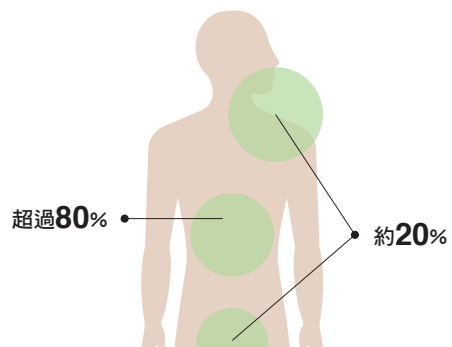

打造優質消化道 穩固健康根基

豐收源自土壤 健康啟自消化道

要收成優質作物，土壤至關重要。土壤中的微生物能分解有機物，轉化成植物可吸收的營養素。健康的消化道和豐富的好菌，就像肥沃的土壤一樣，每天滋養我們的身體。以益生菌打底，養成健康消化道，使全身獲得養分，讓健康之樹茁壯。

菌叢平衡與生理機能 息息相關

消化道中的微生物菌叢可幫助轉化營養素、合成人體所需的維生素，進而影響身體日常許多生理機能。

腸道決定一生健康

消化道健康是全身健康的根本

人體微生物數量約有 100 兆，差不多是人體細胞的數量，其中超過 80% 的微生物位於消化道，影響著消化道、體態、氣色、情緒、新陳代謝等身心狀況。微生物有好有壞，健康的消化道需要有一定比例的好菌（益生菌）打底。然而，益生菌會因飲食、藥物、疾病、年紀、生活習慣等有所增減，需要適時補充益生菌，維持消化道菌相平衡，才能擁有健康好機能！

身體共生菌的分布