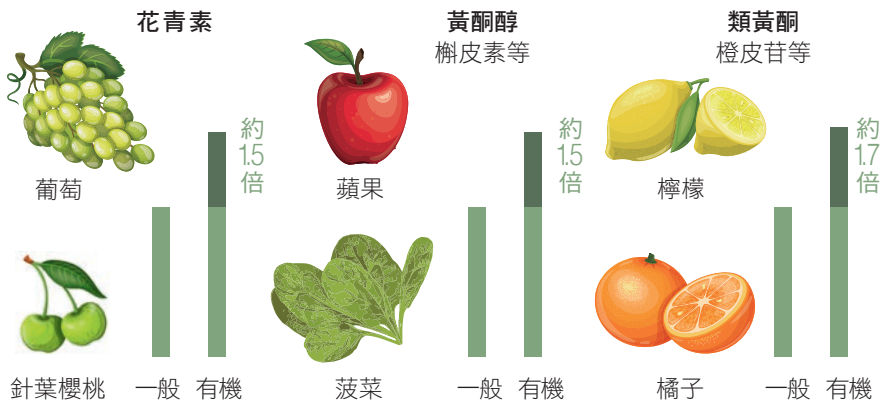

4 種植

超越有機 永續環境

紐崔萊堅持有機農耕法，確保豐富的植物營養素，同時對永續環境不遺餘力。以全天然、無化學的生物防治原則驅除害蟲，保護植物。

—— 有機栽培的蔬果富含植物營養素 ——

※ 參考來源為《英國營養學期刊》(2014)中，針對343份關於有機與非有機作物營養價值的研究論文，進行全面審視後取得之統計平均值。資料並非取自特定植物，而是公開之資訊。其中未包含以紐崔萊作物進行研究之數據。